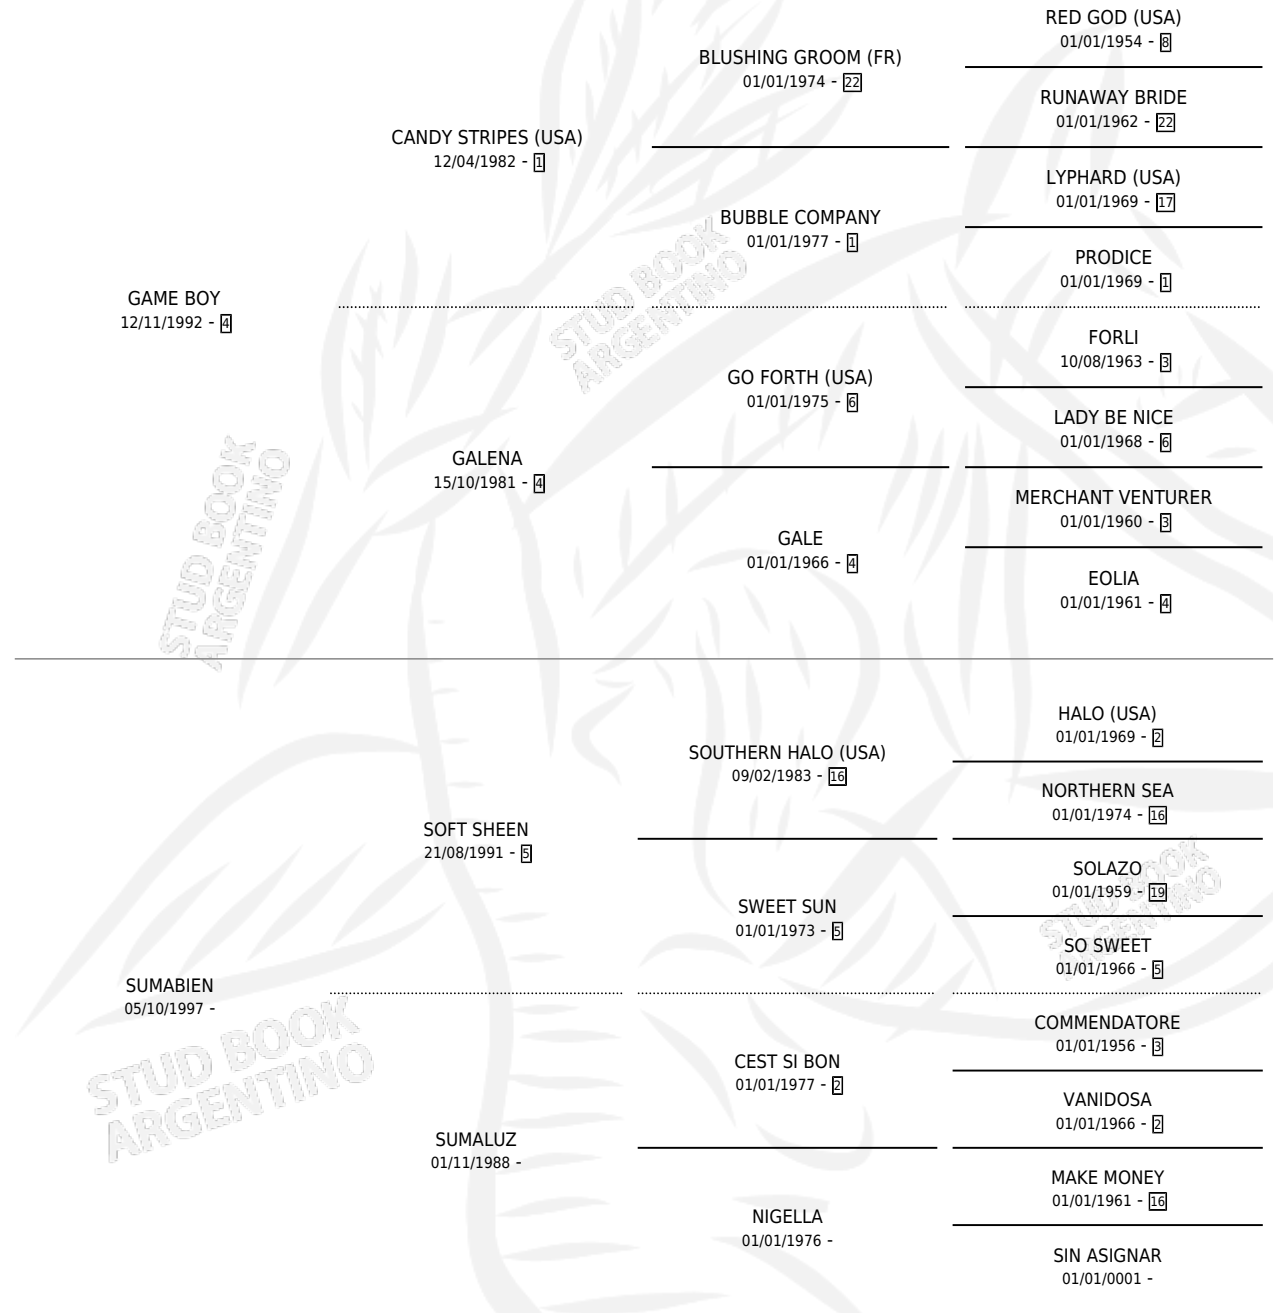

SUMA BOY

por GAME BOY y SUMABIEN por SOFT SHEEN

Argentina · Macho · Zaino · SP · 27/10/2007
Familia · Volumen 39

ESTADO

TIPIFICACIÓN SANGUÍNEA	X
TIPIFICACIÓN POR ADN	X
PASAPORTE	X
IDENTIFICACIÓN POR MICROCHIP	X
REPRODUCTOR	X

Lugar de nacimiento: Mac Gregor

Criador: Sin dato

PEDIGREE

SUMA BOY

Datos oficiales del Stud Book Argentino

Documento generado el 05/05/2026

studbook.org.ar