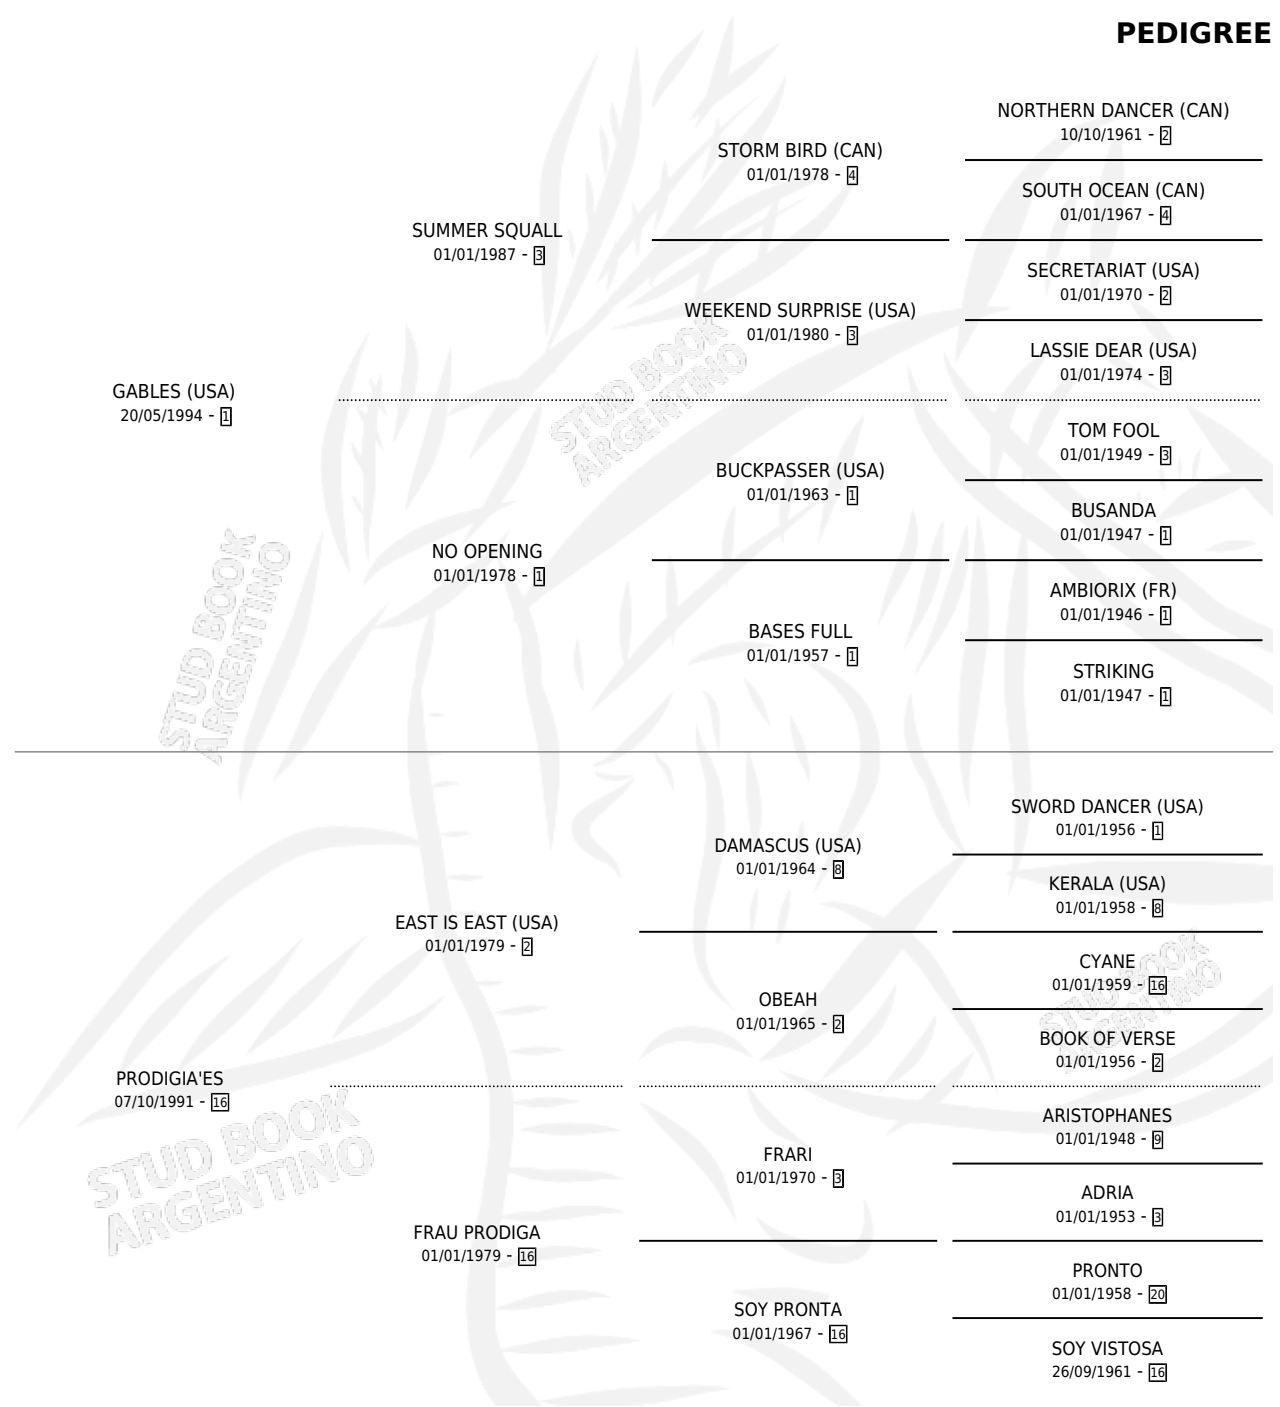

HALCON'ES

por GABLES (USA) y PRODIGIA'ES por EAST IS EAST (USA)

Argentina · Macho · Zaino Negro · SP · 09/11/2007
Familia 16-f · Volumen 39

ESTADO

TIPIFICACIÓN SANGUÍNEA	X
TIPIFICACIÓN POR ADN	X
PASAPORTE	X
IDENTIFICACIÓN POR MICROCHIP	X
REPRODUCTOR	X

Lugar de nacimiento: Campo particular

Criador: Colombatto Jorge Maria

PEDIGREE

HALCON'ES

Datos oficiales del Stud Book Argentino

Documento generado el 02/05/2026

studbook.org.ar