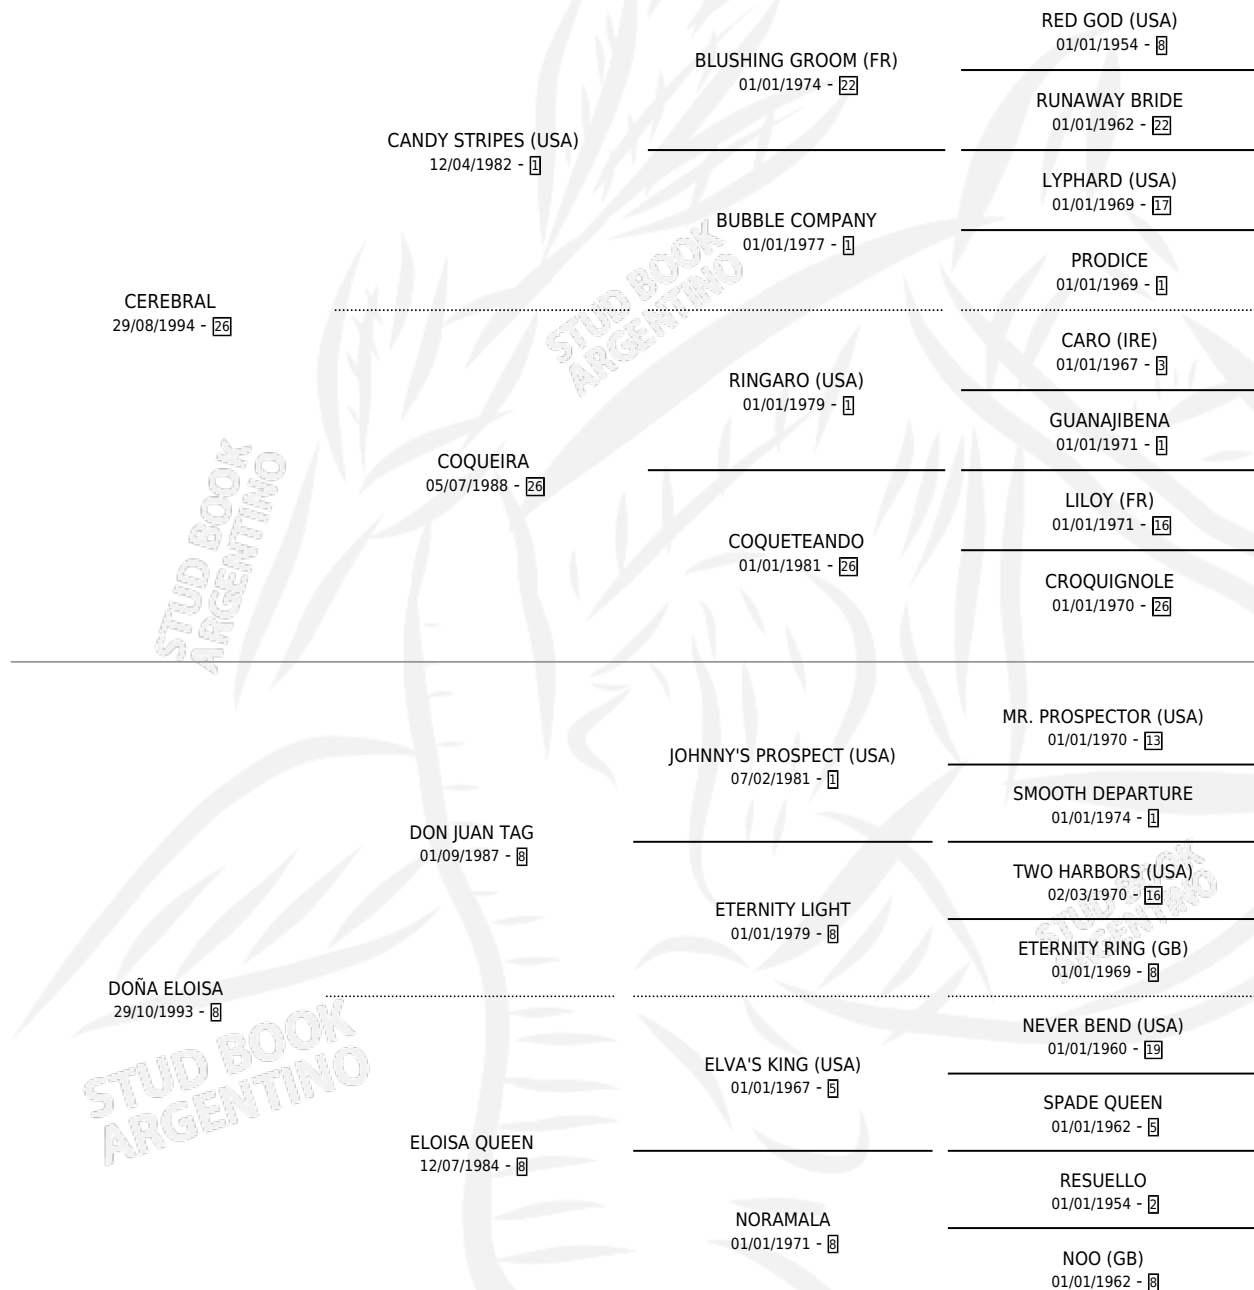

DOÑA TORDA

por CEREBRAL y DOÑA ELOISA por DON JUAN TAG

Argentina · Hembra · Zaino · SP · 10/11/2007
Familia 8-b · Volumen 39

ESTADO

TIPIFICACIÓN SANGUÍNEA	X
TIPIFICACIÓN POR ADN	✓
PASAPORTE	✓
IDENTIFICACIÓN POR MICROCHIP	✓
REPRODUCTOR	✓

Lugar de nacimiento: Campo particular
Criador: Colombatto Jorge Maria

~

HIJOS

	MACHOS	HEMBRAS
6 NACIERON	3	3
SIN ACTUACIONES		

PEDIGREE