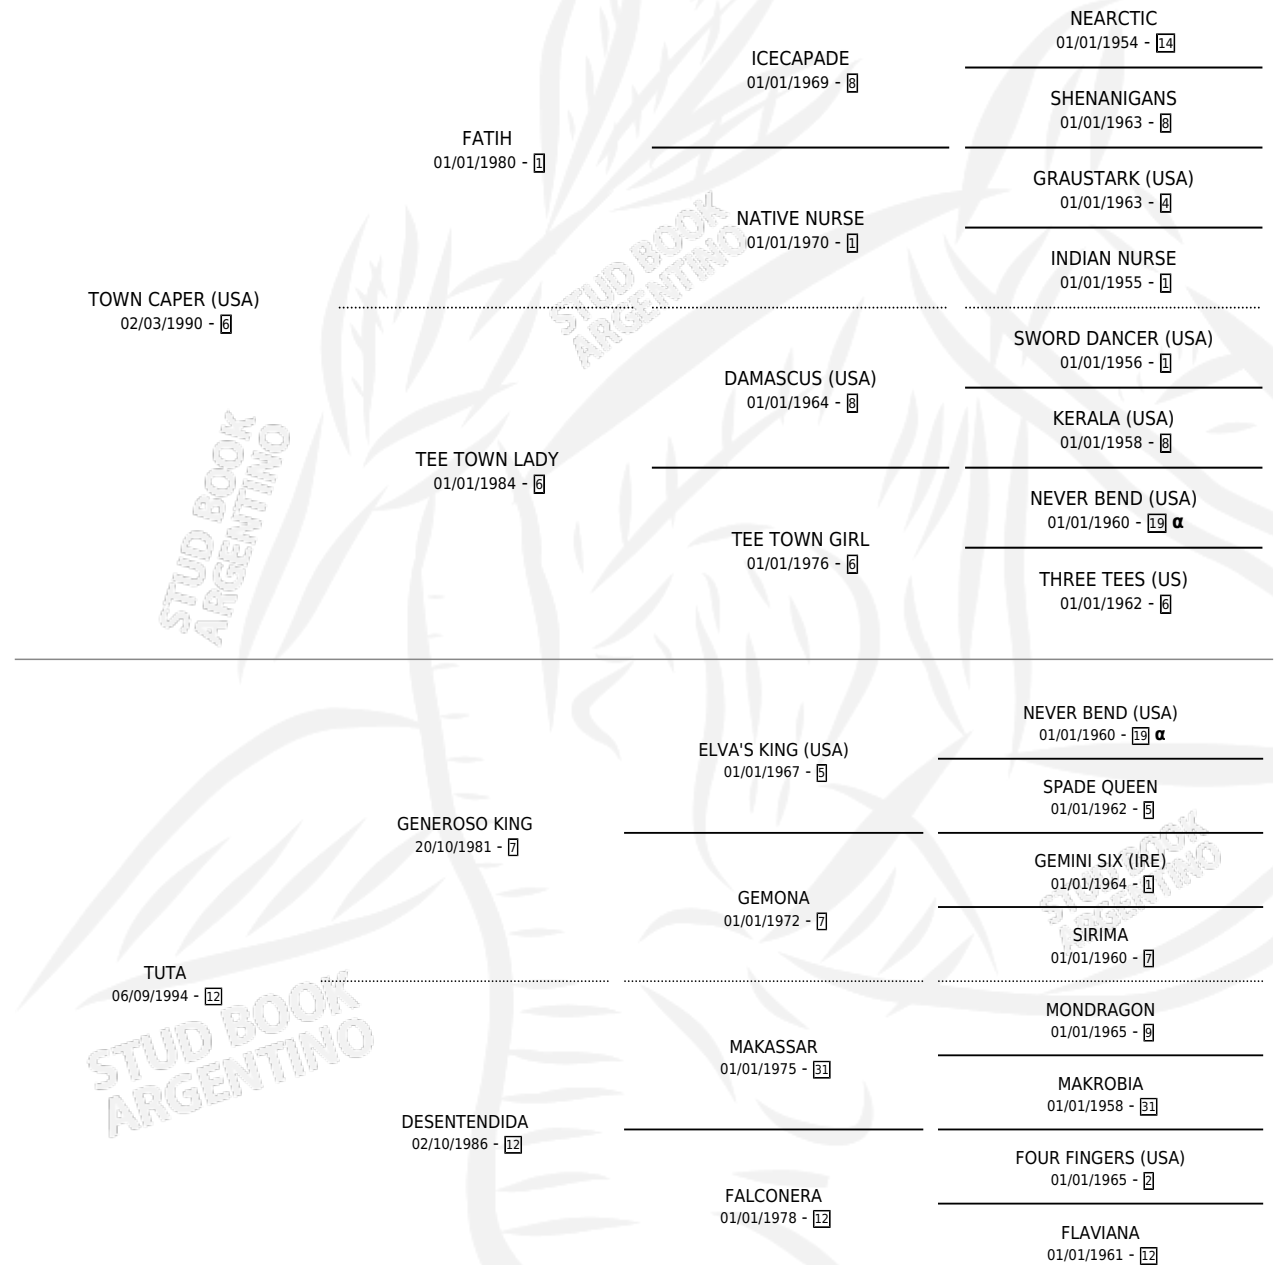

BELISLEÑA

por TOWN CAPER (USA) y TUTA por GENEROSO KING

Argentina · Hembra · Zaino Colorado · SP · 30/10/2007
Familia 12-b · Volumen 39

ESTADO

TIPIFICACIÓN SANGUÍNEA	X
TIPIFICACIÓN POR ADN	✓
PASAPORTE	✓
IDENTIFICACIÓN POR MICROCHIP	✓
REPRODUCTOR	✓

Lugar de nacimiento: Campo particular

Criador: Palacio Miguel A

~

HIJOS

	MACHOS	HEMBRAS
2 NACIERON	0	2
SIN ACTUACIONES		

PEDIGREE

INBREEDING : α

CAMPAÑA

Solo carreras oficiales de Argentina

POR EDAD

EDAD	CC	1°	2°	3°	4°	5°	NP	CLC	CLG	CLCG1	CLGG1	IMPORTE	GANANCIA / CC
3 AÑOS	4	2	1	0	1	0	0	0	0	0	0	\$82,200	\$20,550
4 AÑOS	8	2	0	0	1	1	4	0	0	0	0	\$73,700	\$9,213
TOTALES	12	4	1	0	2	1	4	0	0	0	0	\$155,900	\$12,992
%		33.3%	8.3%	0.0%	16.7%	8.3%	33.3%	0.0%	0.0%	0.0%	0.0%		