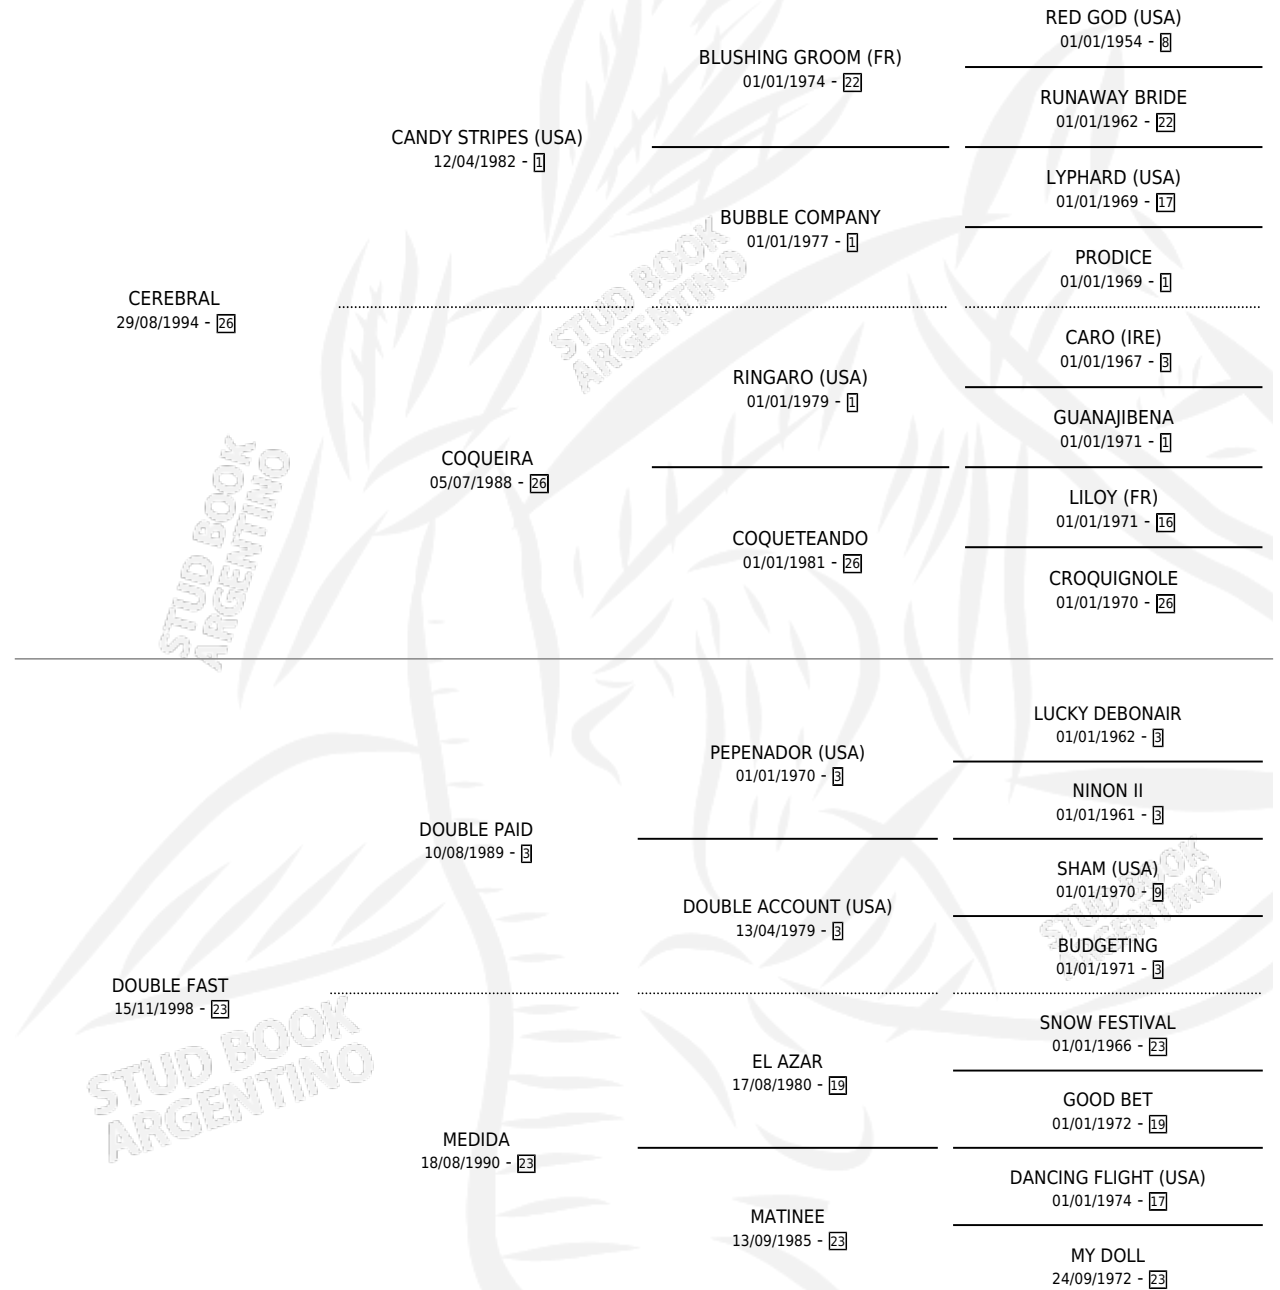

RESERVADOPAID

por CEREBRAL y DOUBLE FAST por DOUBLE PAID

Argentina · Macho · Alazan · SP · 18/10/2007
Familia 23-a · Volumen 39

ESTADO

TIPIFICACIÓN SANGUÍNEA	X
TIPIFICACIÓN POR ADN	X
PASAPORTE	X
IDENTIFICACIÓN POR MICROCHIP	X
REPRODUCTOR	X

Lugar de nacimiento: Campo particular

Criador: Boullon Osvaldo Manuel, Boullon Constantino y Boullon Juan Jose

PEDIGREE

RESERVADOPAID

Datos oficiales del Stud Book Argentino

Documento generado el 05/05/2026