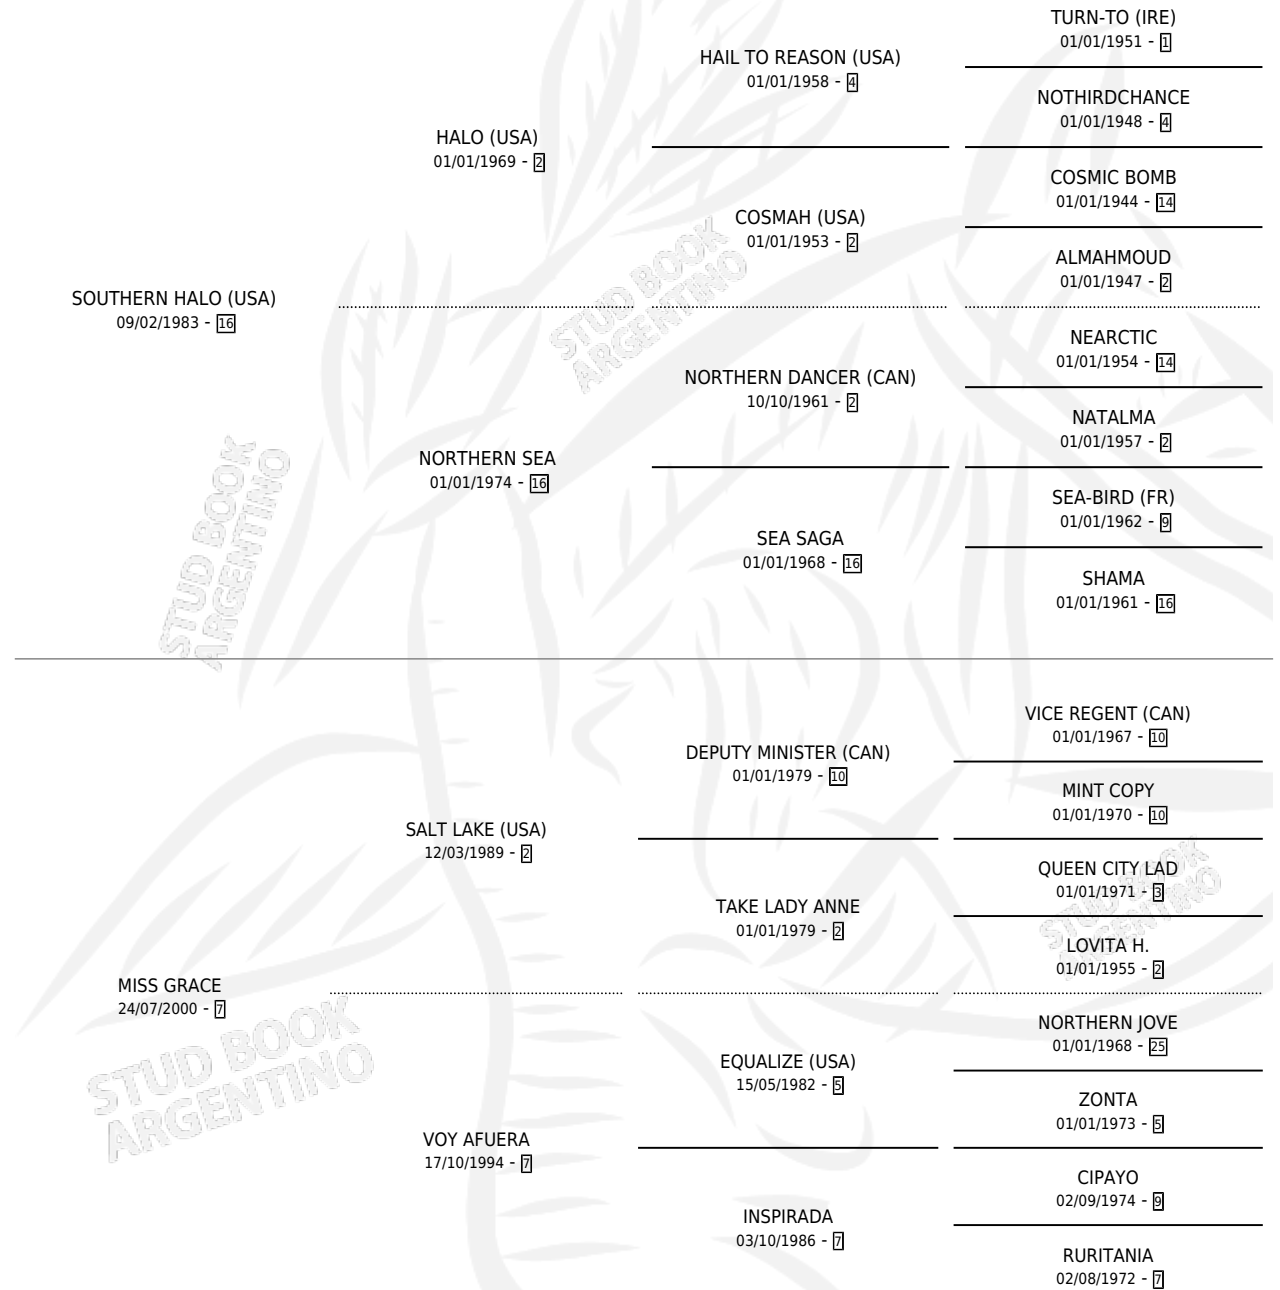

LA GRIMALDI

por SOUTHERN HALO (USA) y MISS GRACE por SALT LAKE (USA)

Argentina · Hembra · Zaino · SP · 19/08/2007
Familia 7 · Volumen 39

ESTADO

TIPIFICACIÓN SANGUÍNEA	X
TIPIFICACIÓN POR ADN	✓
PASAPORTE	✓
IDENTIFICACIÓN POR MICROCHIP	X
REPRODUCTOR	✓

Lugar de nacimiento: El Mallin
Criador: El Mallin

~

HIJOS

	MACHOS	HEMBRAS
9 NACIERON	2	7
5 CORRIERON	1	4
3 GANARON	0	3

1	1	0
GANADORES CL	GANADORES GR	GANADORES G1

PEDIGREE

~

CAMPAÑA

Solo carreras oficiales de Argentina

POR EDAD

EDAD	CC	1°	2°	3°	4°	5°	NP	CLC	CLG	CLCG1	CLGG1	IMPORTE	GANANCIA / CC
2 AÑOS	2	1	1	0	0	0	0	0	0	0	0	\$50,500	\$25,250
3 AÑOS	2	1	1	0	0	0	0	0	0	0	0	\$52,600	\$26,300
4 AÑOS	1	0	0	0	0	0	1	0	0	0	0	\$0	\$0
5 AÑOS	5	2	2	1	0	0	0	0	0	0	0	\$79,200	\$15,840
TOTALES	10	4	4	1	0	0	1	0	0	0	0	\$182,300	\$18,230
%		40.0%	40.0%	10.0%	0.0%	0.0%	10.0%	0.0%	0.0%	0.0%	0.0%		