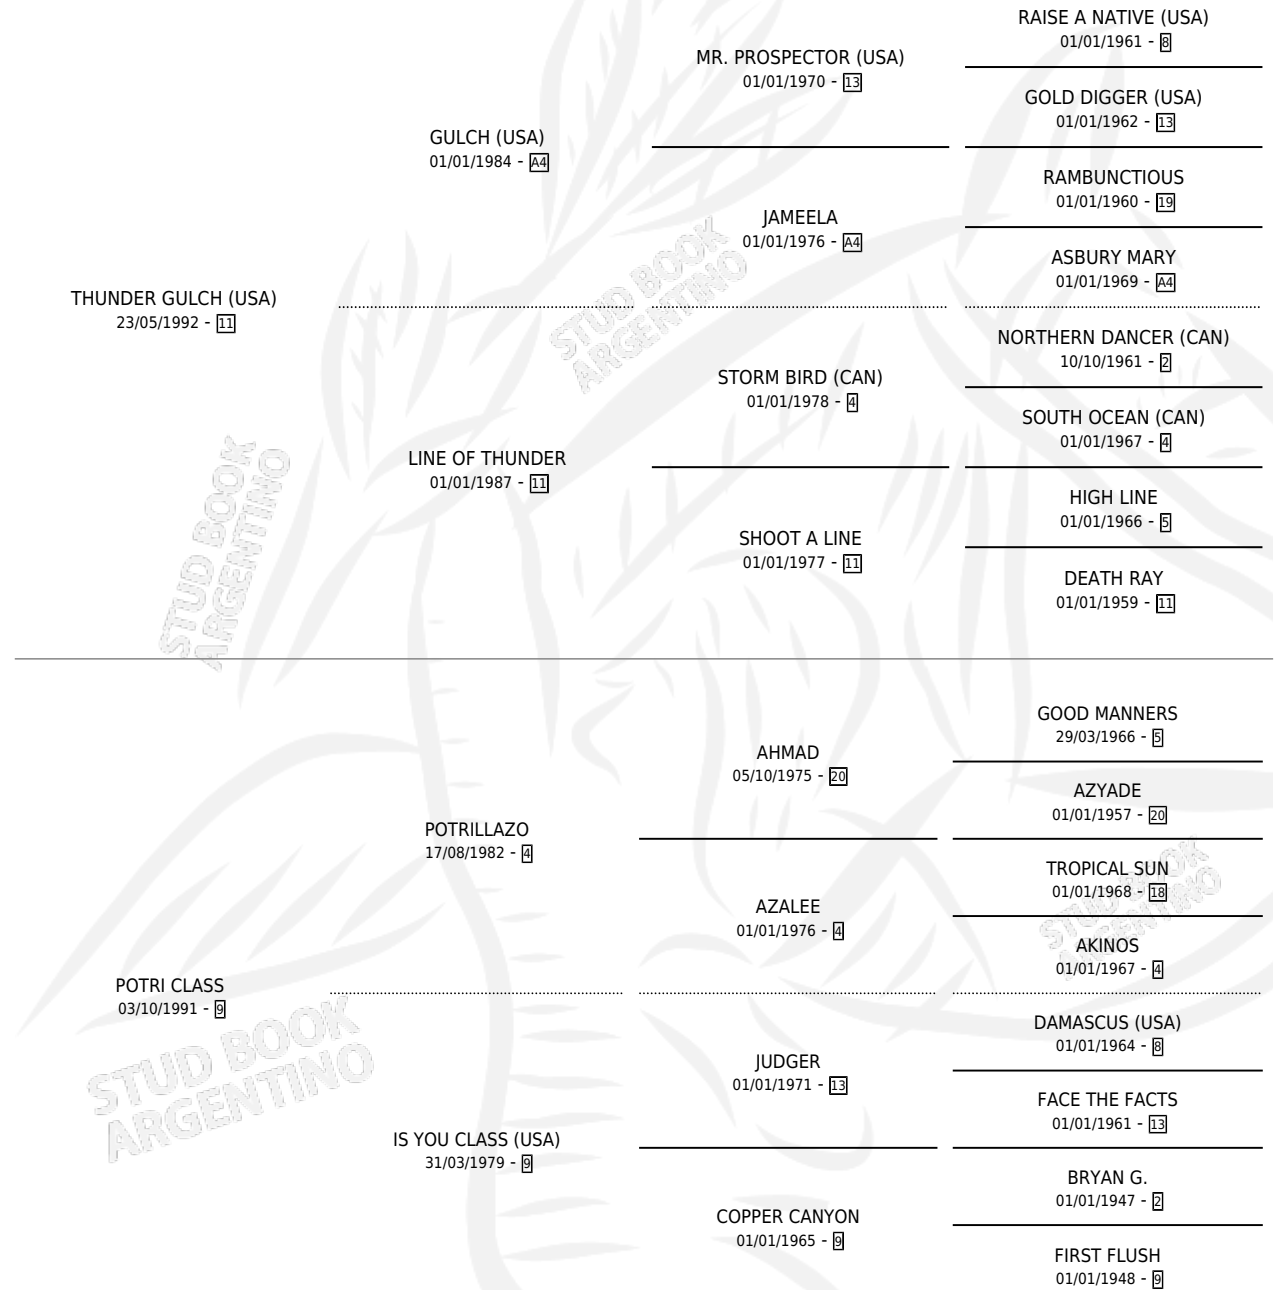

TRUENO POTRO

por **THUNDER GULCH (USA)** y **POTRI CLASS** por **POTRILLAZO**

Argentina · Macho · Alazan · SP · 14/11/2007
Familia 9-b · Volumen 39

ESTADO

TIPIFICACIÓN SANGUÍNEA	X
TIPIFICACIÓN POR ADN	✓
PASAPORTE	X
IDENTIFICACIÓN POR MICROCHIP	X
REPRODUCTOR	X

Lugar de nacimiento: La Madrugada

Criador: La Madrugada

PEDIGREE

EXPORTACIÓN / IMPORTACIÓN

FECHA	MOVIMIENTO	PAÍS
01/10/2009	EXPORTADO	URUGUAY

TRUENO POTRO

Datos oficiales del Stud Book Argentino

Documento generado el 14/05/2026