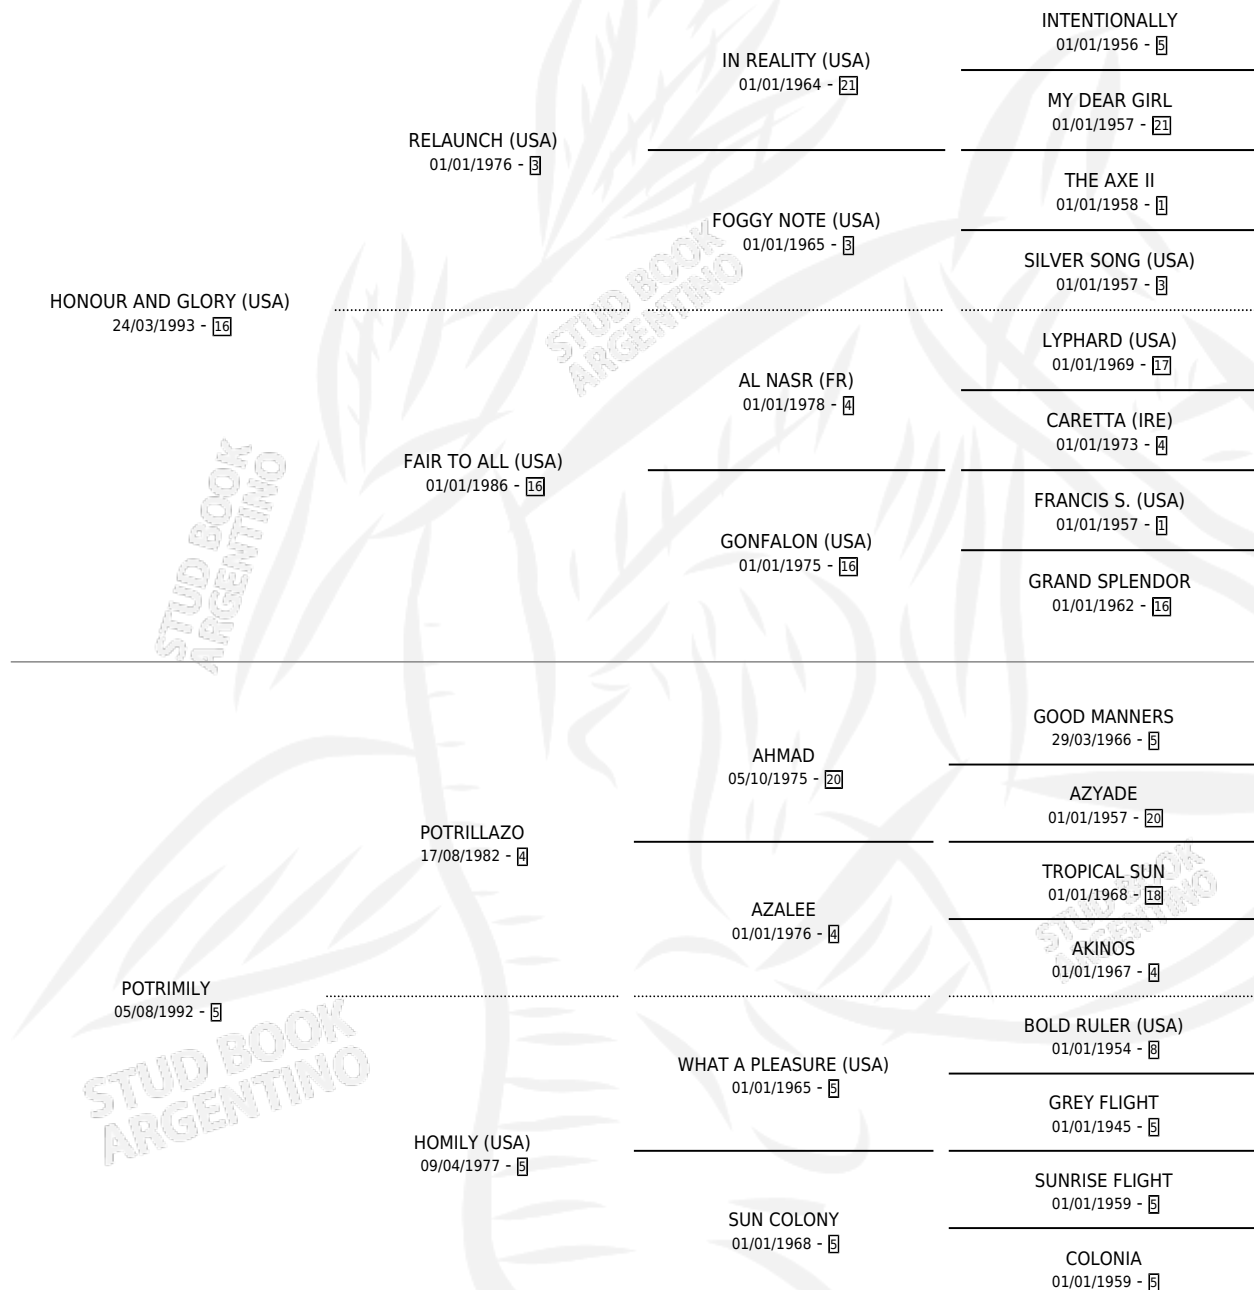

MIL HONORES

por HONOUR AND GLORY (USA) y POTRIMILY por
POTRILLAZO

Argentina · Macho · Zaino · SP · 07/11/2007
Familia 5-e · Volumen 39

ESTADO

TIPIFICACIÓN SANGUÍNEA	X
TIPIFICACIÓN POR ADN	✓
PASAPORTE	✓
IDENTIFICACIÓN POR MICROCHIP	X
REPRODUCTOR	X

Lugar de nacimiento: La Madrugada

Criador: La Madrugada

PEDIGREE