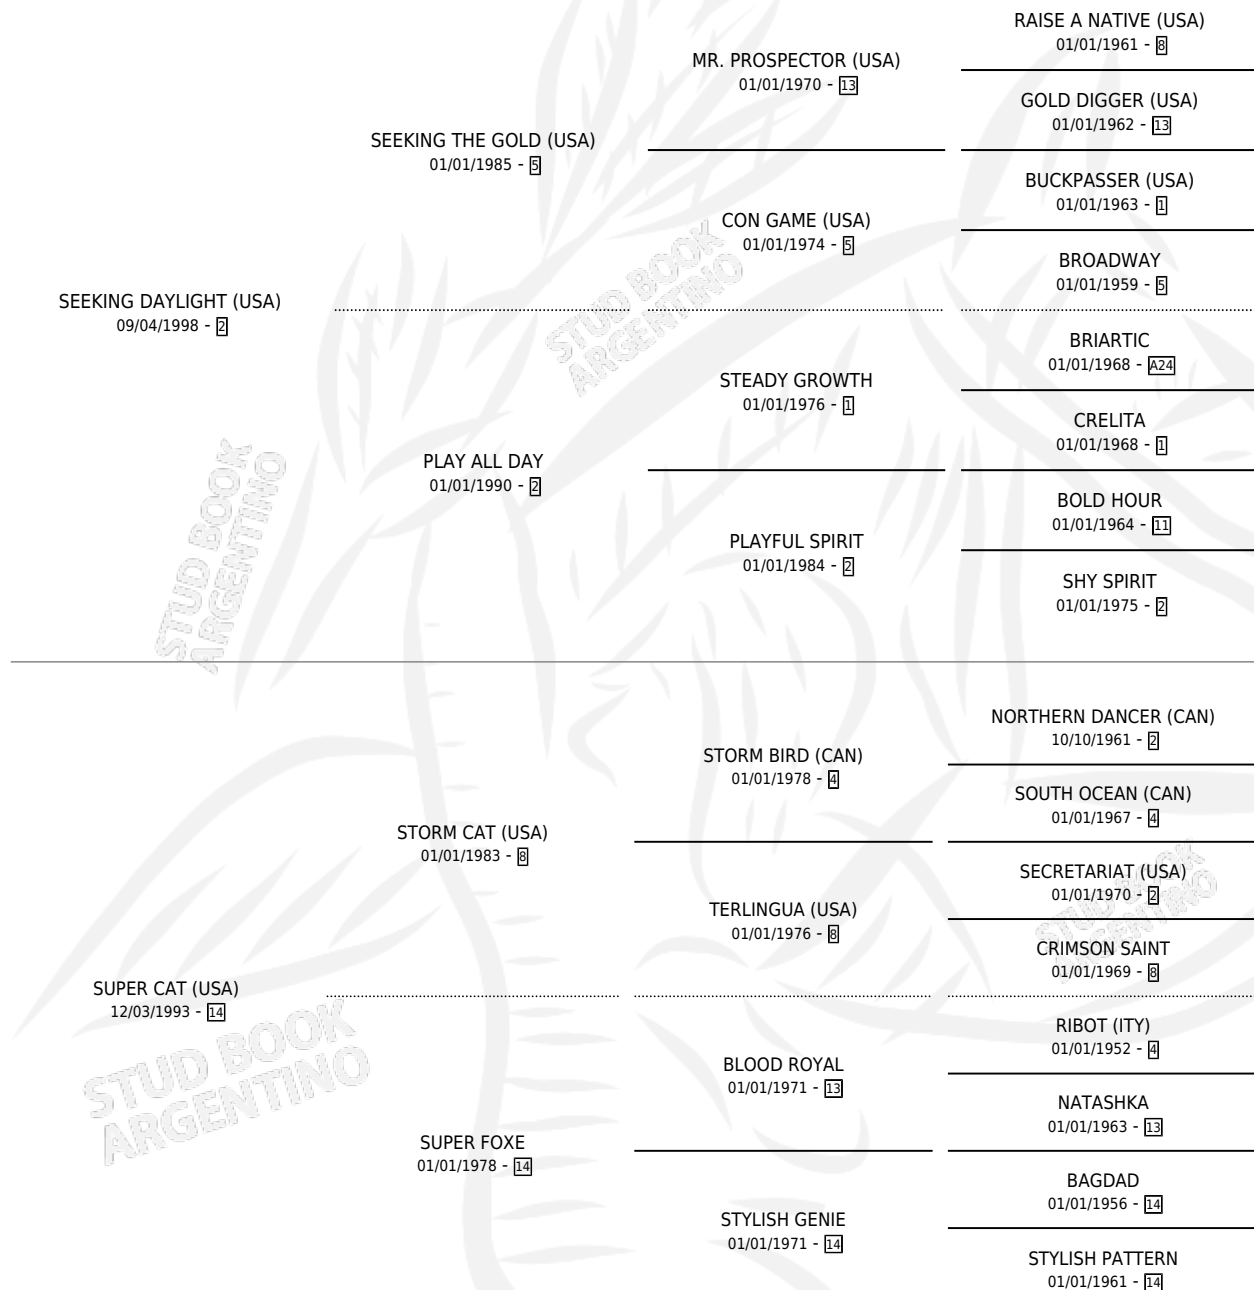

SUPER MARAVILLA

por **SEEKING DAYLIGHT (USA)** y **SUPER CAT (USA)** por **STORM CAT (USA)**

Argentina · Hembra · Zaino · SP · 19/09/2007
Familia 14-c · Volumen 39

ESTADO

TIPIFICACIÓN SANGUÍNEA	X
TIPIFICACIÓN POR ADN	✓
PASAPORTE	✓
IDENTIFICACIÓN POR MICROCHIP	X
REPRODUCTOR	✓

Lugar de nacimiento: Las Cuatro M
Criador: Las Cuatro M

~

HIJOS

	MACHOS	HEMBRAS
1 NACIERON	0	1
1 CORRIERON	0	1
1 GANARON	0	1

0	0	0
GANADORES CL	GANADORES GR	GANADORES G1

PEDIGREE

CAMPAÑA

Solo carreras oficiales de Argentina