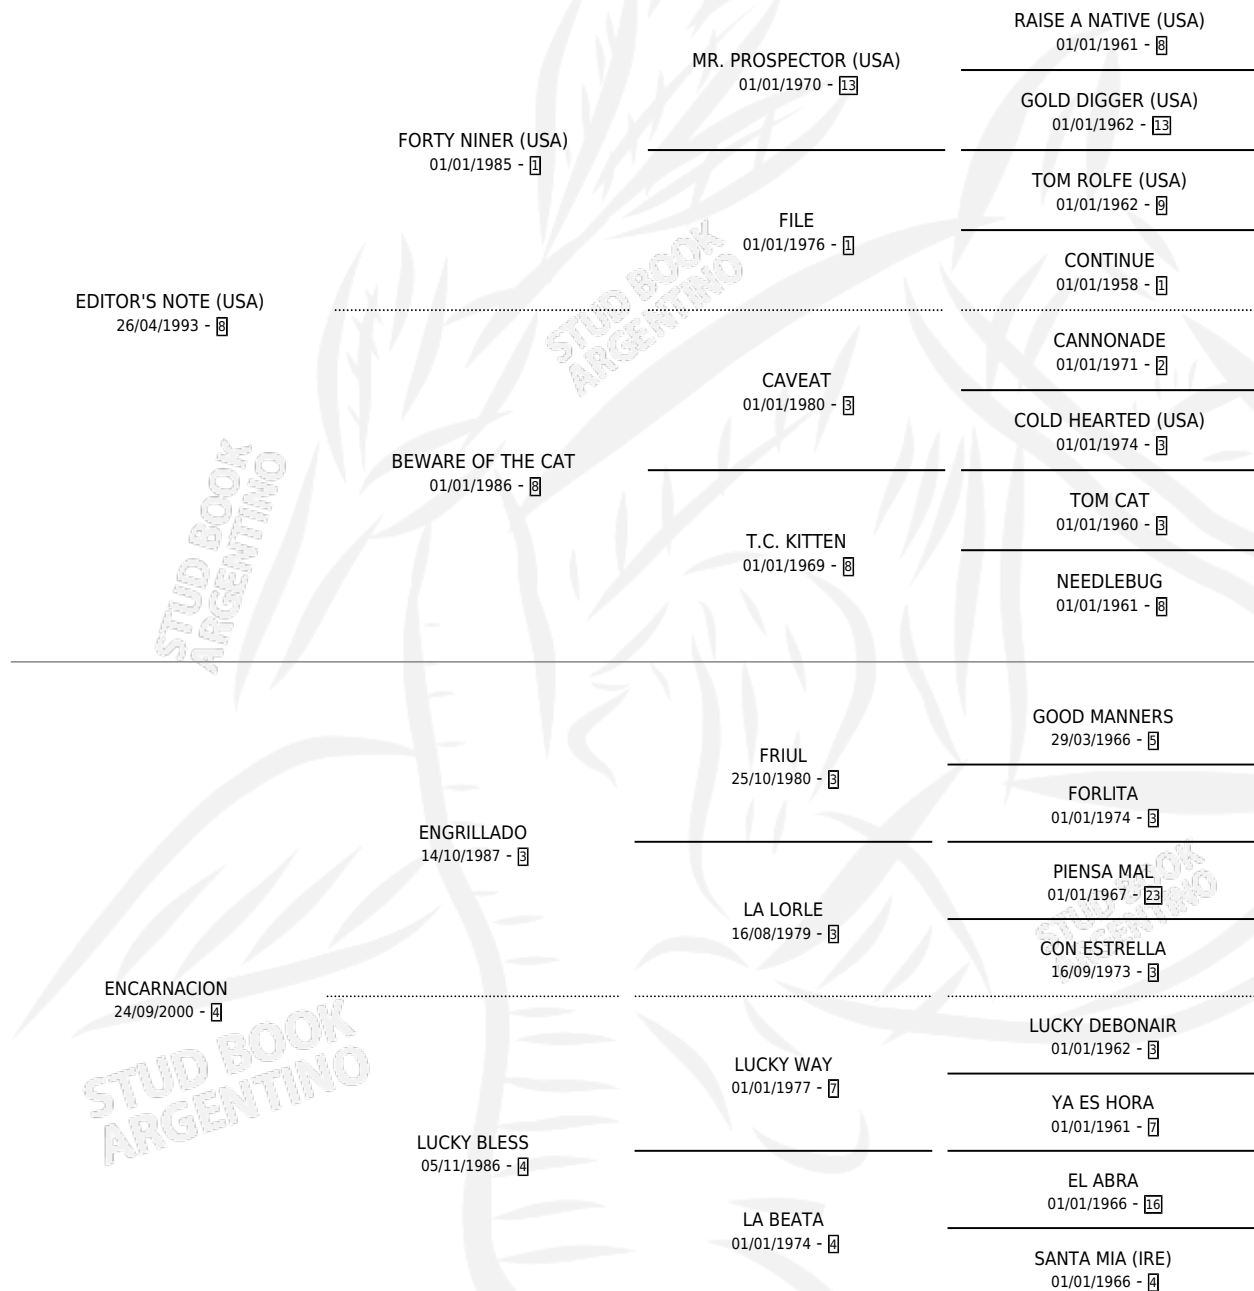

EL MOLINERO

por EDITOR'S NOTE (USA) y ENCARNACION por ENGRILLADO

Argentina · Macho · Alazan · SP · 16/09/2007
Familia 4-i · Volumen 39

ESTADO

TIPIFICACIÓN SANGUÍNEA	X
TIPIFICACIÓN POR ADN	✓
PASAPORTE	✓
IDENTIFICACIÓN POR MICROCHIP	✓
REPRODUCTOR	X

Lugar de nacimiento: Santa Paula Del Sagrado Corazon

Criador: Santa Paula Del Sagrado Corazon

PEDIGREE

EL MOLINERO

Datos oficiales del Stud Book Argentino

Documento generado el 09/05/2026

studbook.org.ar