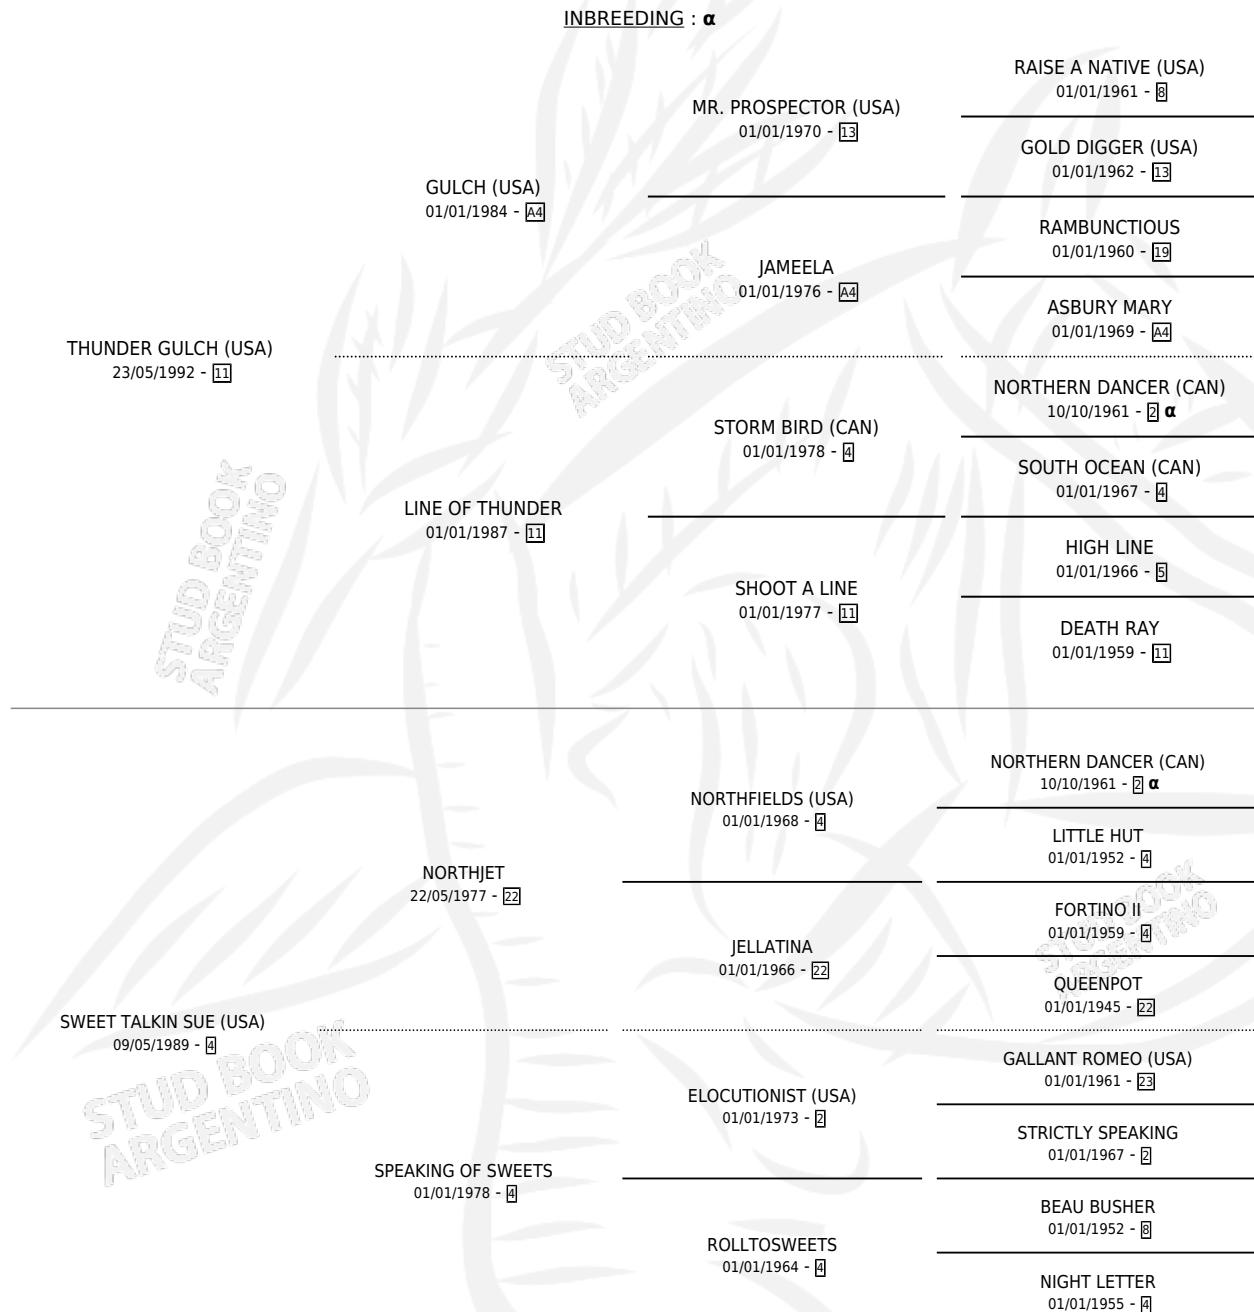

SWEET THUNDER SUE

por THUNDER GULCH (USA) y SWEET TALKIN SUE (USA)
por NORTHJET

Argentina · Hembra · Alazan · SP · 03/11/2007
Familia 4 · Volumen 39

ESTADO

TIPIFICACIÓN SANGUÍNEA	X
TIPIFICACIÓN POR ADN	✓
PASAPORTE	✓
IDENTIFICACIÓN POR MICROCHIP	✓
REPRODUCTOR	✓

Lugar de nacimiento: Rancho Lujan

Criador: Ojea Rullan Carlos Ignacio Anton y Fernandez Adolfo Jorge

HIJOS

	MACHOS	HEMBRAS
9 NACIERON	4	5
5 CORRIERON	3	2
3 GANARON	1	2
0 GANADORES CL	0 GANADORES GR	0 GANADORES G1

PEDIGREE

INBREEDING : α

S

cimientos 9 / Efectividad 90.00%

PADRILLO	PRODUCTO	CRIADOR	1ER SERVICIO	ÚLTIMO SERVICIO
ESENCIAL HALO	INDIA DOLORES (H Z, 07/11/2023)	INDIA MUERTA	21/11/2022	21/11/2022
DOWN MORRY	INDIO SWEET (M Z, 01/10/2020)	INDIA MUERTA	15/11/2019	15/11/2019
STAR RUNNER	INDIO THUNDER (M A, 15/10/2019)	INDIA MUERTA	18/10/2018	18/10/2018
SEATTLE FITZ studbook.org.ar	INDIA SUE (H Z, 17/09/2018) •MURIÓ EL 10/05/2024•	CALOMINO S.A.	21/09/2017	21/09/2017
INCASICO	STAMPA INCA (H Z, 27/07/2017) •MURIÓ EL 10/05/2024•	CALOMINO S.A.	20/08/2016	20/08/2016
INCASICO	SWEET INCA (H A, 11/08/2016) •MURIÓ EL 21/05/2024•	CALOMINO S.A.	14/08/2015	14/08/2015
INCASICO	∅		25/10/2014	25/10/2014
INCASICO	EL INTRATABLE (M A, 04/11/2014)	CALOMINO S.A.	28/10/2013	28/10/2013
ASIATIC BOY	CARALISA (M Z, 08/10/2013)	CALOMINO S.A.	18/10/2012	18/10/2012
INCASICO	ACTIVISTA (H A, 21/09/2012) •MURIÓ EL 21/05/2024•	CALOMINO S.A.	11/10/2011	11/10/2011

SWEET THUNDER SUE

Datos oficiales del Stud Book Argentino

Documento generado el 11/05/2026