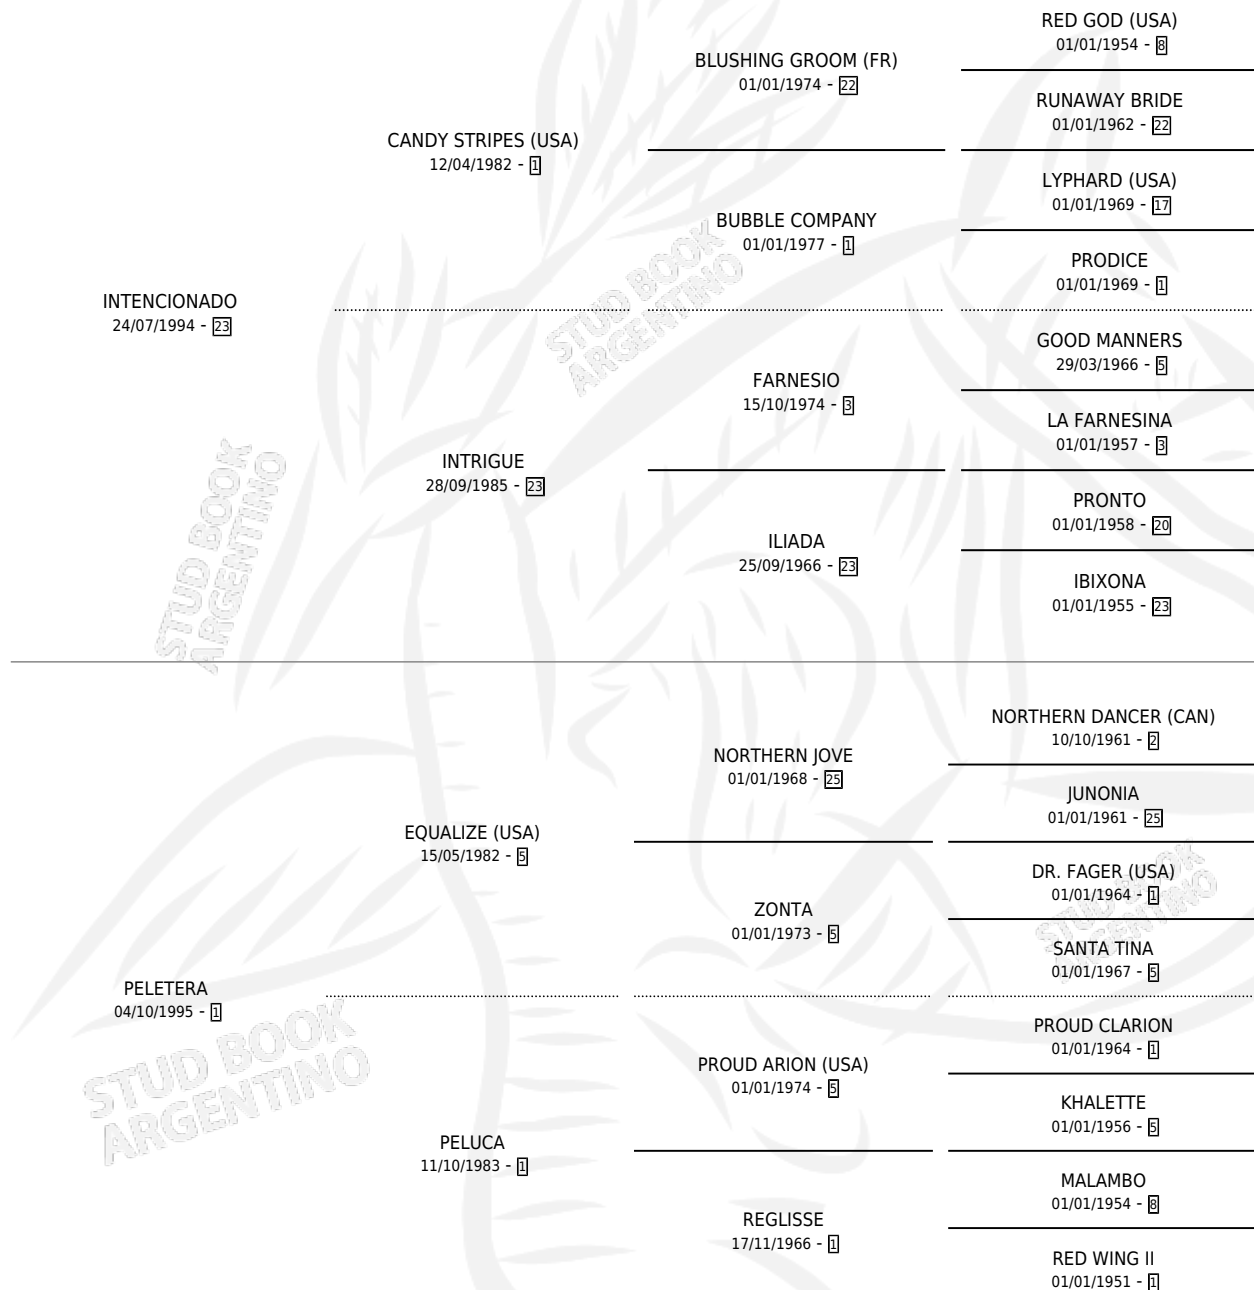

PELUCHI

por **INTENCIONADO** y **PELETERA** por **EQUALIZE (USA)**

Argentina · Hembra · Zaino Negro · SP · 29/10/2007
Familia 1-s · Volumen 39

ESTADO

TIPIFICACIÓN SANGUÍNEA	X
TIPIFICACIÓN POR ADN	✓
PASAPORTE	✓
IDENTIFICACIÓN POR MICROCHIP	✓
REPRODUCTOR	✓

Lugar de nacimiento: La Nobleza
Criador: Abolengo

~

HIJOS

	MACHOS	HEMBRAS
4 NACIERON	2	2
1 CORRIERON	0	1

SIN ACTUACIONES

PEDIGREE

S

mientos **4** / Efectividad **100%**

PADRILLO	PRODUCTO	CRIADOR	1ER SERVICIO	ÚLTIMO SERVICIO
SUNRAY SPIRIT (USA) PELUCHI	PELE SPIRIT (M Z, 24/09/2016) •MURIÓ EL 14/06/2019•	LA NOBLEZA	31/10/2015	31/10/2015
Datos oficiales del Stud Book Argentino Documento generado el 25/04/2026	PELUCA HALO (H Z, 27/08/2015) •MURIÓ EL 28/06/2016•	LA NOBLEZA	23/08/2014	01/10/2014
SUNRAY SPIRIT (USA) studbook.org.ar	NOBLE PERSA (M Z, 21/08/2013) •MURIÓ EL 23/10/2016•	LA NOBLEZA	02/09/2012	02/09/2012
LIZARD ISLAND (USA)	PELUCA NOBLEZA (H Z, 27/07/2011)	LA NOBLEZA	28/08/2010	28/08/2010