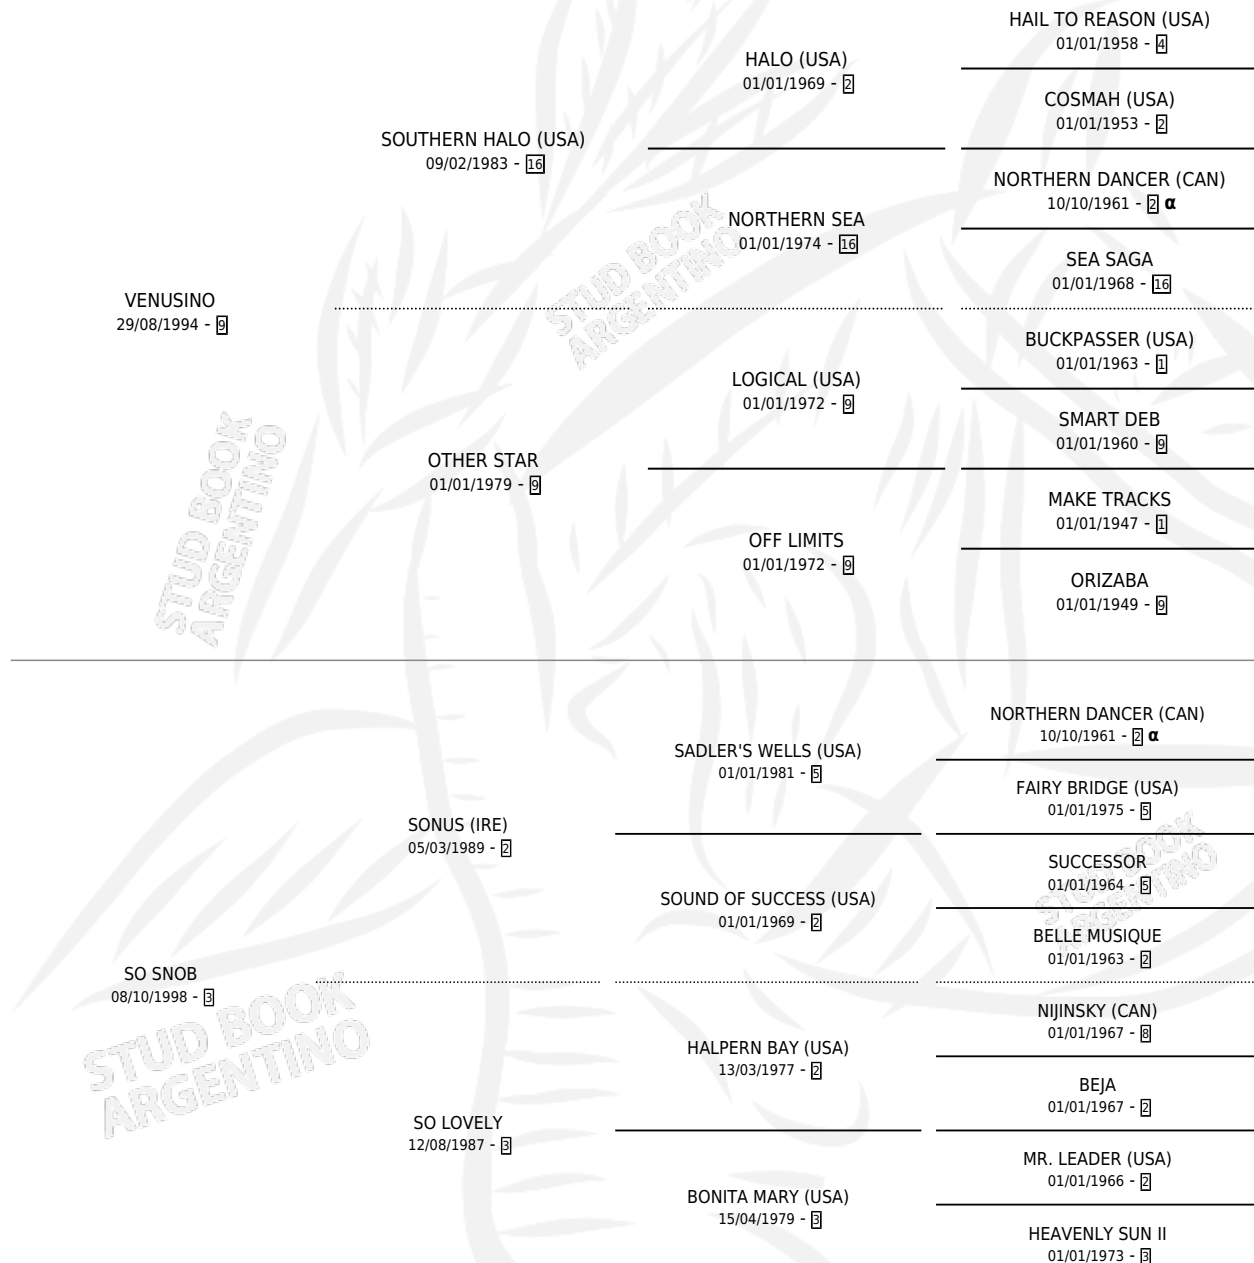

LOVE SNOB

por VENUSINO y SO SNOB por SONUS (IRE)

Argentina · Hembra · Zaino · SP · 19/10/2007
Familia 3-h · Volumen 39

ESTADO

TIPIFICACIÓN SANGUÍNEA	X
TIPIFICACIÓN POR ADN	✓
PASAPORTE	✓
IDENTIFICACIÓN POR MICROCHIP	✓
REPRODUCTOR	✓

Lugar de nacimiento: La Carolina
Criador: Barbosa Rodolfo

~

HIJOS

	MACHOS	HEMBRAS
3 NACIERON	2	1
1 CORRIERON	1	0

SIN ACTUACIONES

PEDIGREE

INBREEDING : α

S

mientos 3 / Efectividad 42.86%

PADRILLO	PRODUCTO	CRIADOR	1ER SERVICIO	ÚLTIMO SERVICIO
MANDON	SNOWBI (M Z, 12/09/2019)	TULAN	24/09/2018	26/09/2018
MANDON	SNOWMAN (M Z, 13/11/2017)	TULAN	07/12/2016	09/12/2016
MANDON	Ø		05/10/2015	08/10/2015
MANDON	Ø		27/09/2014	29/09/2014
MANDON	Ø		25/11/2013	27/11/2013
MANDON	GURISA SNOB (H Z, 21/11/2013)	PASIECZNY GISELA EVELINA	18/11/2012	20/11/2012
MANDON	Ø		04/10/2011	06/10/2011