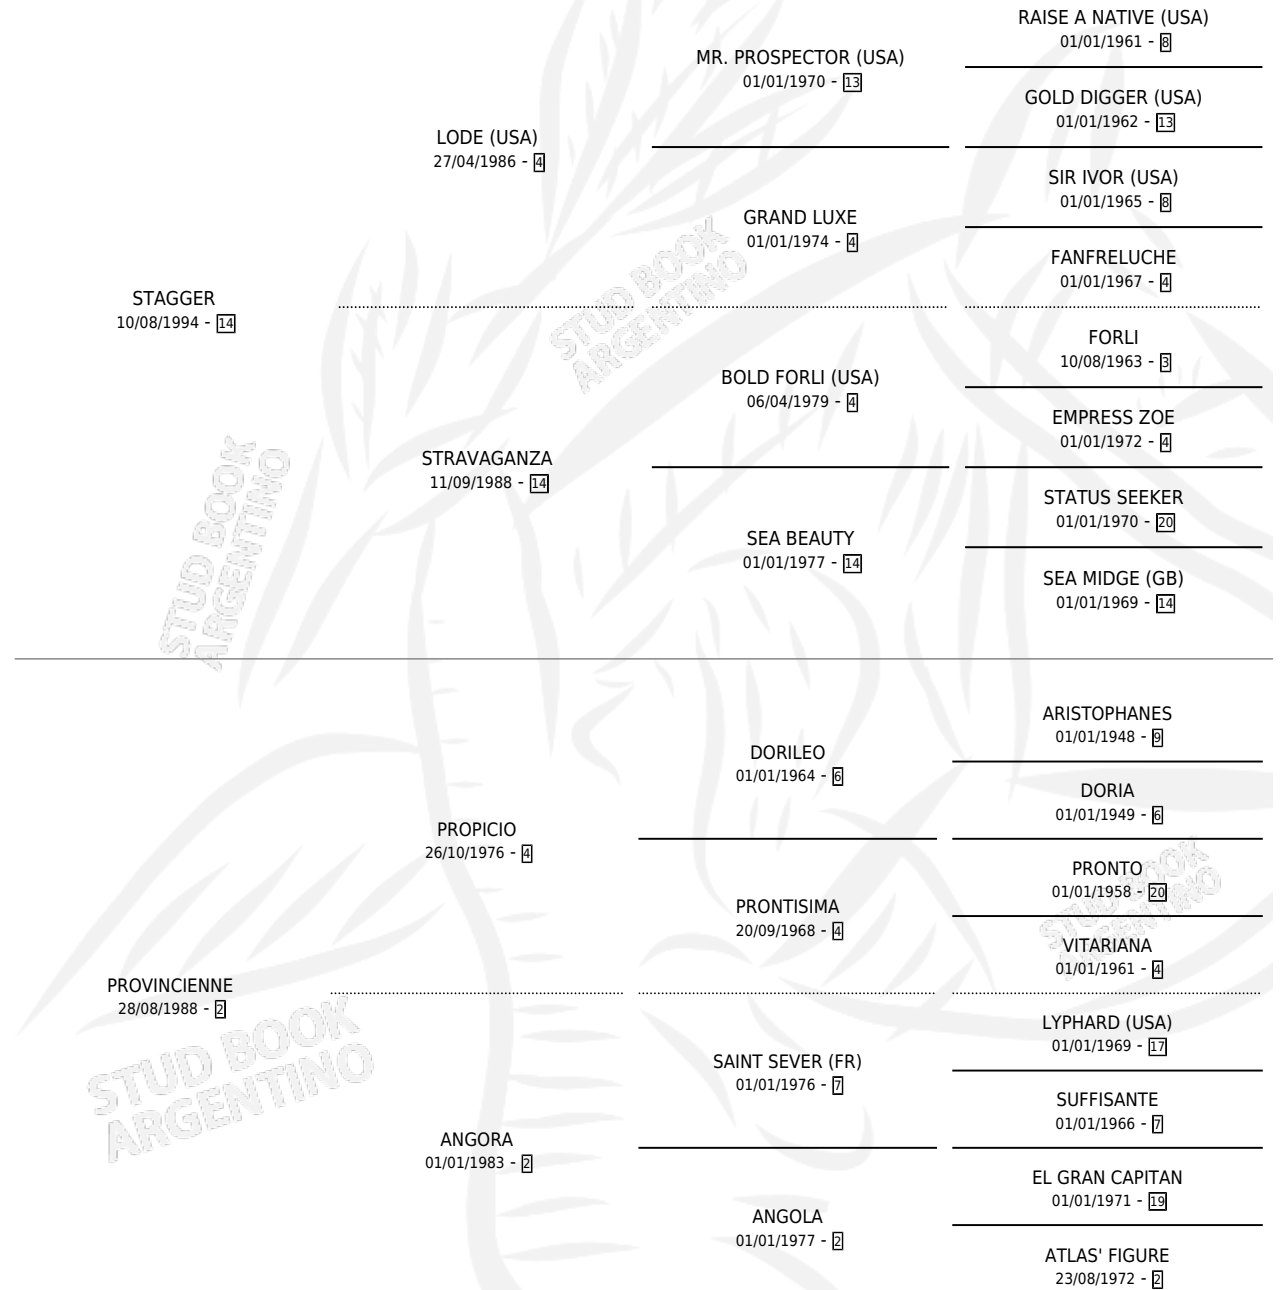

PRUDENCIAL

por **STAGGER** y **PROVINCIE** por **PROPICIO**

Argentina · Macho · Tordillo · SP · 26/10/2007
Familia 2-n · Volumen 39

ESTADO

TIPIFICACIÓN SANGUÍNEA	X
TIPIFICACIÓN POR ADN	✓
PASAPORTE	X
IDENTIFICACIÓN POR MICROCHIP	X
REPRODUCTOR	X

Lugar de nacimiento: Ranquel

Criador: Ranquel

PEDIGREE

PRUDENCIAL

Datos oficiales del Stud Book Argentino

Documento generado el 10/05/2026

studbook.org.ar