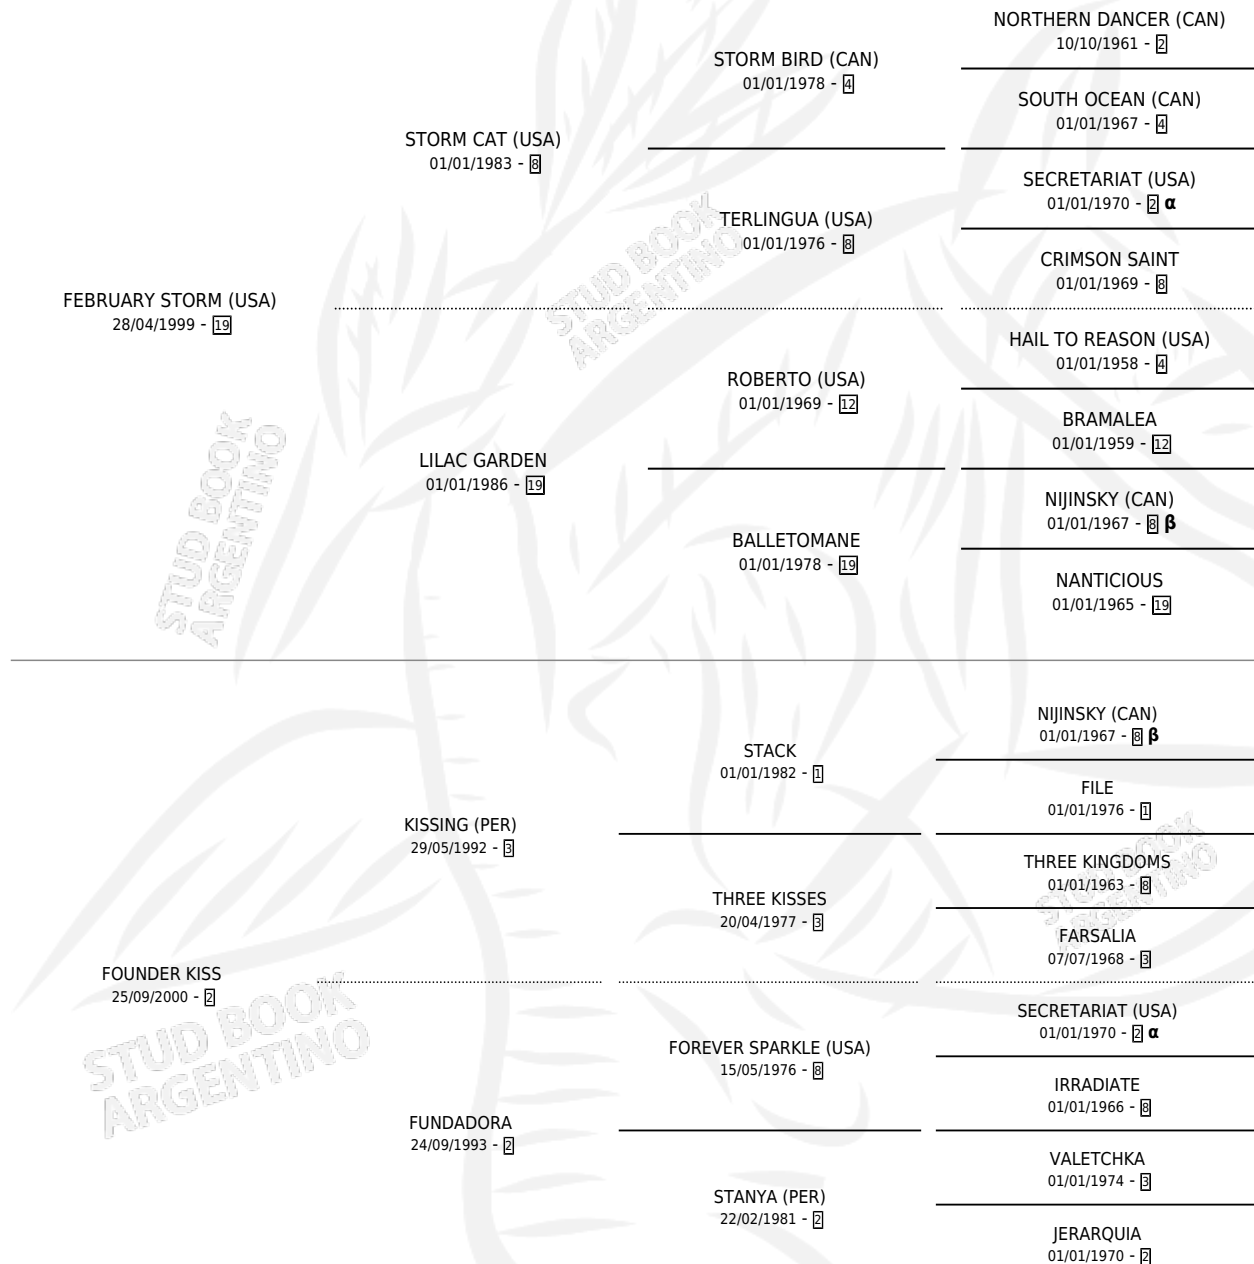

FEBRUARY KISS

por **FEBRUARY STORM (USA)** y **FOUNDER KISS** por **KISSING (PER)**

Argentina · Hembra · Alazan · SP · 19/09/2007
Familia 2 · Volumen 39

ESTADO

TIPIFICACIÓN SANGUÍNEA	X
TIPIFICACIÓN POR ADN	✓
PASAPORTE	✓
IDENTIFICACIÓN POR MICROCHIP	✓
REPRODUCTOR	✓

Lugar de nacimiento: P.g.r.
Criador: P.g.r.

~

HIJOS

	MACHOS	HEMBRAS
1 NACIERON	0	1
SIN ACTUACIONES		

PEDIGREE

INBREEDING : **α,β**

S

mientos 1 / Efectividad 25.00%

PADRILLO	PRODUCTO	CRIADOR	1ER SERVICIO	ÚLTIMO SERVICIO
UNBRIDLE'S DREAM (USA) ∅			10/12/2014	10/12/2014
FEBRUARY KISS				
UNBRIDLE'S DREAM (USA) FEBRUARY'S DREAM (H T, 24/09/2014)		SALVATORI RICARDO JULIO	27/09/2013	27/09/2013
Datos oficiales del Stud Book Argentino				
UNBRIDLE'S DREAM (USA) ∅			07/12/2012	07/12/2012
Documento generado el 12/05/2026				
DOLPHY ∅			29/12/2011	29/12/2011
studbook.org.ar				