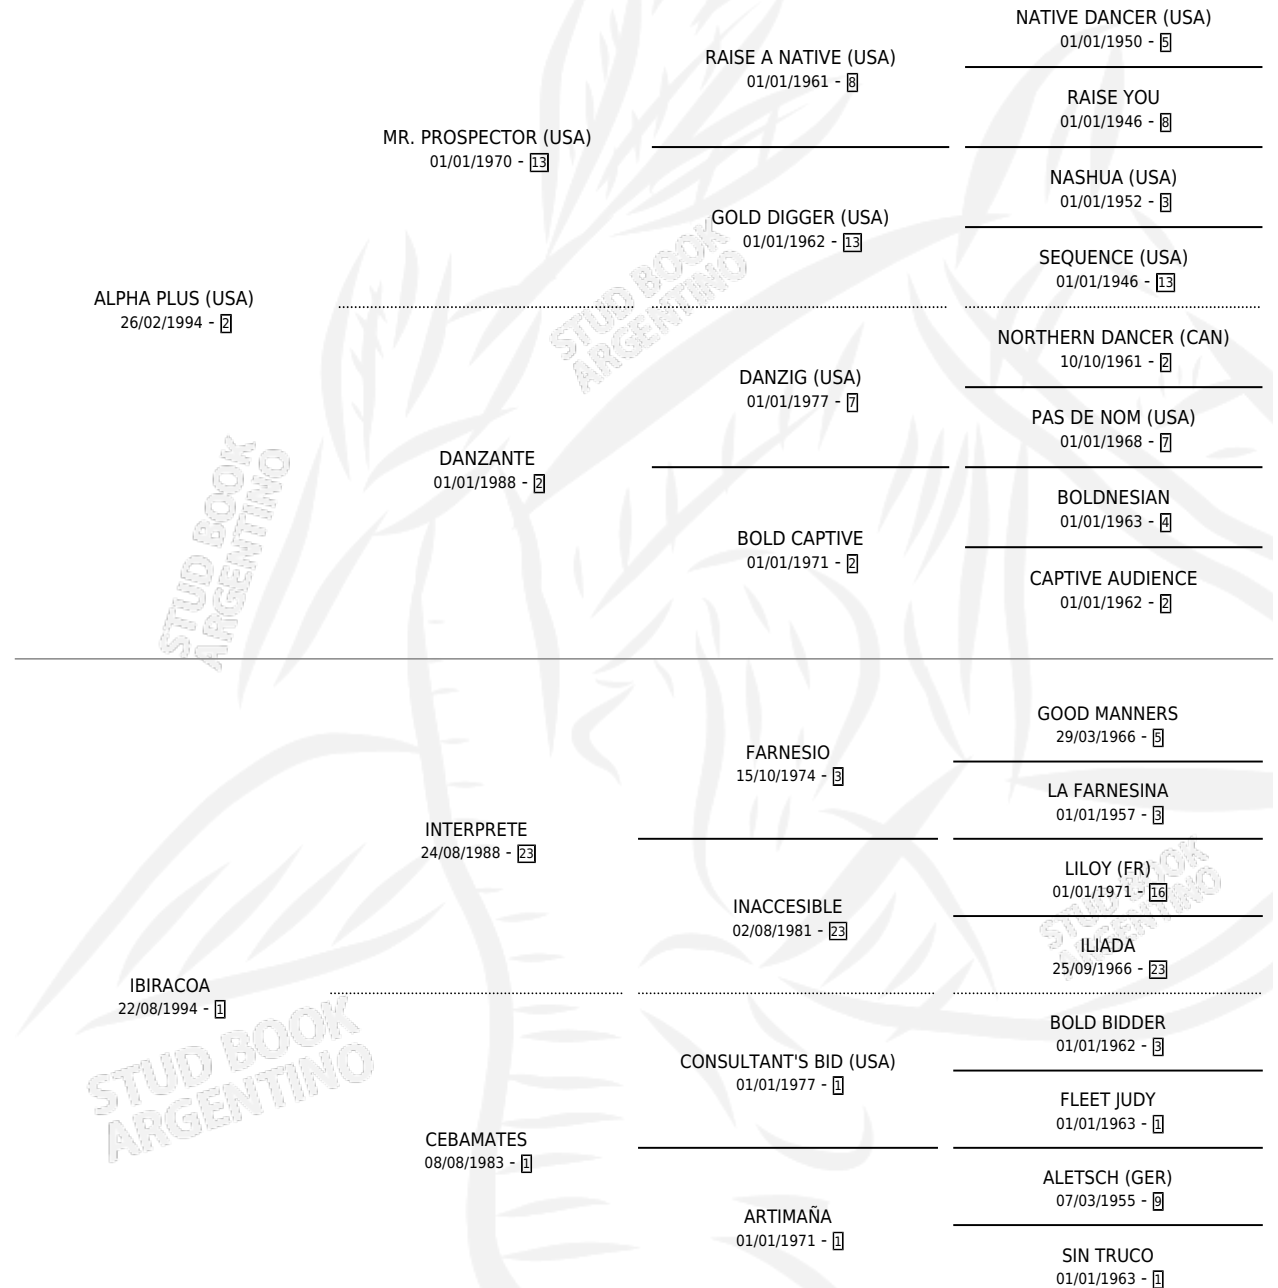

AY TERNURA

por ALPHA PLUS (USA) y IBIRACOA por INTERPRETE

Argentina · Hembra · Zaino · SP · 31/10/2007
Familia 1-d · Volumen 39

ESTADO

TIPIFICACIÓN SANGUÍNEA	X
TIPIFICACIÓN POR ADN	✓
PASAPORTE	✓
IDENTIFICACIÓN POR MICROCHIP	✓
REPRODUCTOR	✓

Lugar de nacimiento: Don Goyo
Criador: Forgues Luis Gustavo

~

HIJOS

	MACHOS	HEMBRAS
7 NACIERON	5	2
3 CORRIERON	1	2

SIN ACTUACIONES

PEDIGREE

CAMPAÑA

Solo carreras oficiales de Argentina