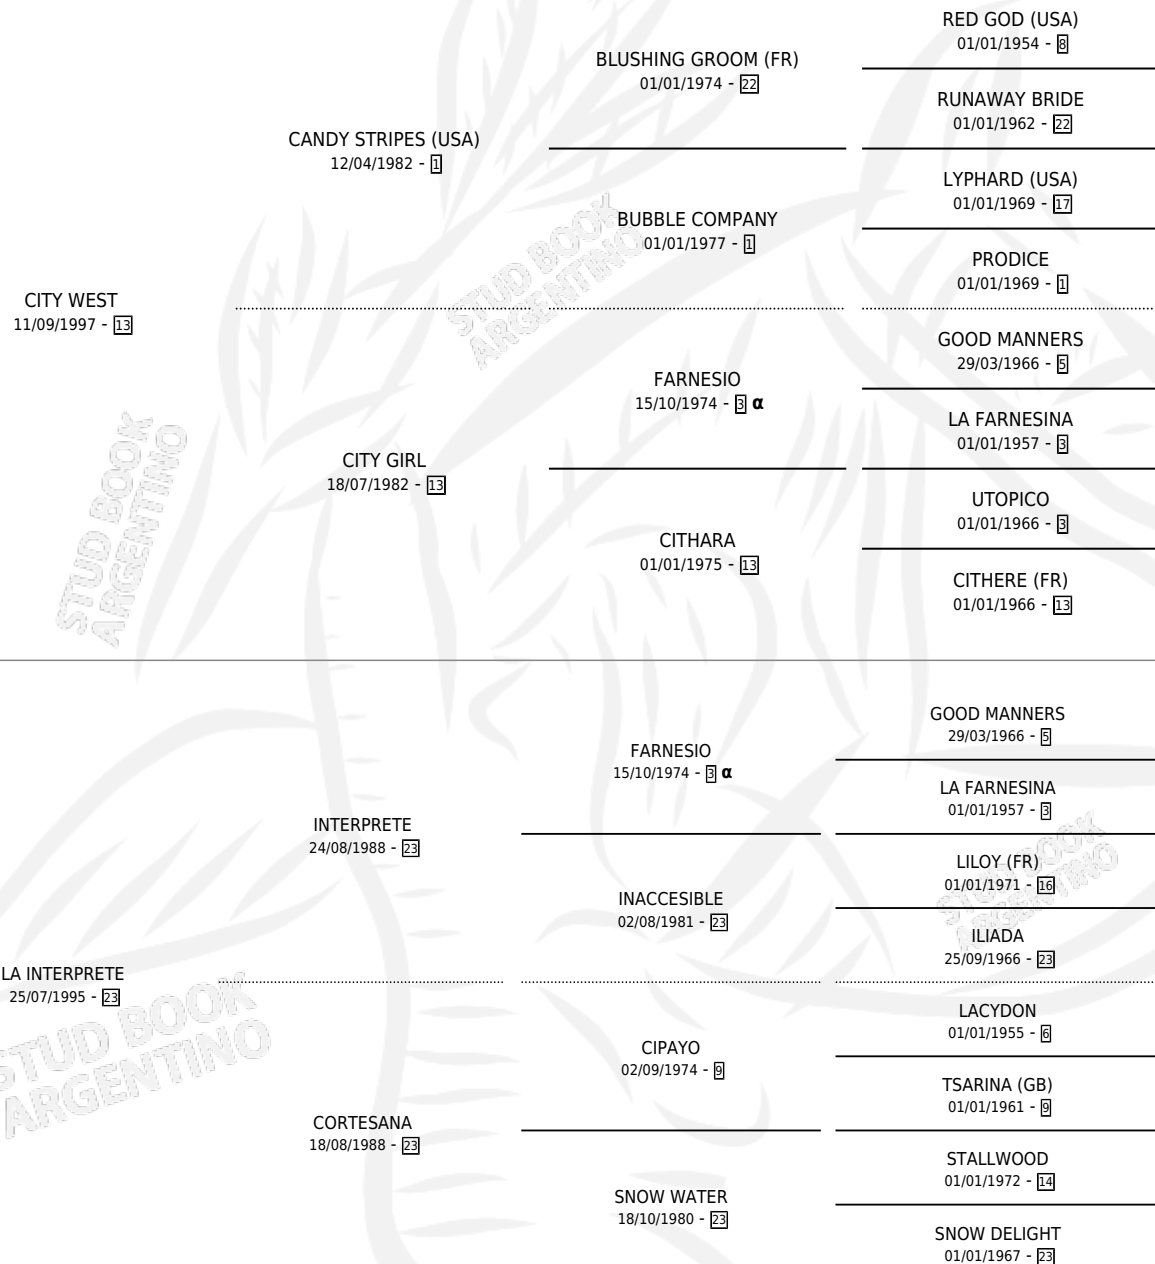

INTER CITY

PEDIGREE

por CITY WEST y LA INTERPRETE por INTERPRETE

Argentina · Macho · Alazan · SP · 31/10/2007
Familia 23-a · Volumen 39

ESTADO

TIPIFICACIÓN SANGUÍNEA	X
TIPIFICACIÓN POR ADN	✓
PASAPORTE	✓
IDENTIFICACIÓN POR MICROCHIP	✓
REPRODUCTOR	✓

Lugar de nacimiento: Campo particular

Criador: Centauro Spc S.R.L., Corraró Juan Angel y Corraró Juan Jose

~

HIJOS

	MACHOS	HEMBRAS
11 NACIERON	2	9
1 CORRIERON	0	1

SIN ACTUACIONES

INBREEDING : α