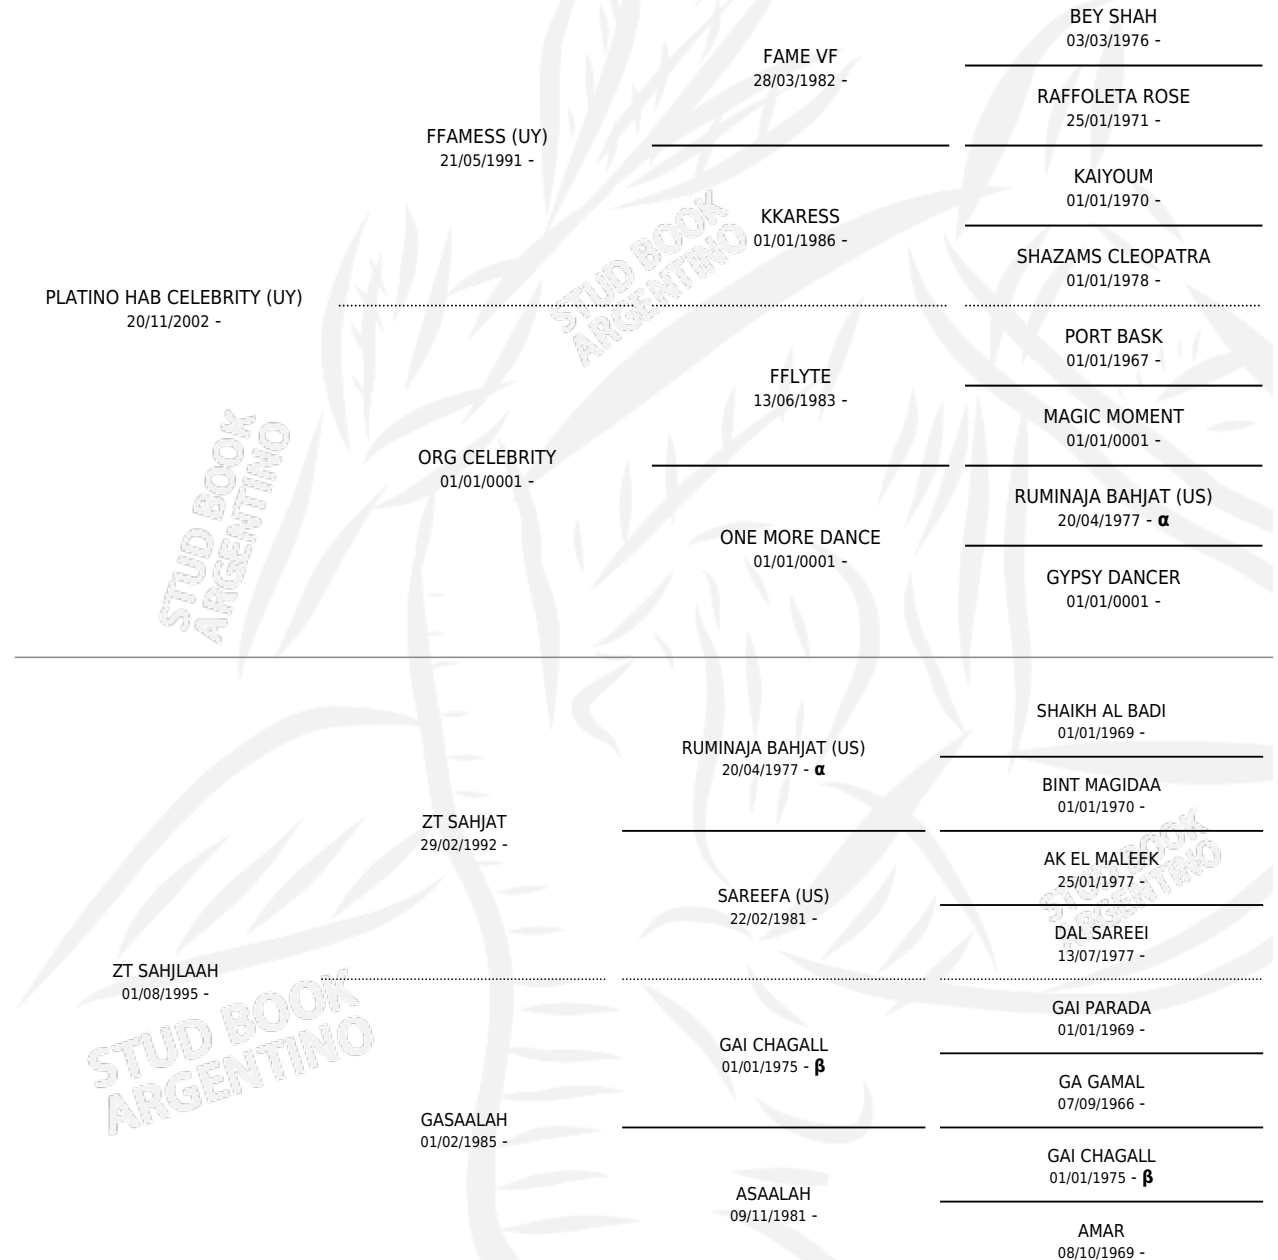

JFN SINJAAB

por **PLATINO HAB CELEBRITY (UY)** y **ZT SAHJLAAH** por **ZT SAHJAT**

Argentina · Hembra · Tordillo · AP · 01/11/2007
Familia · Volumen 39

ESTADO

TIPIFICACIÓN SANGUÍNEA	X
TIPIFICACIÓN POR ADN	✓
PASAPORTE	✓
IDENTIFICACIÓN POR MICROCHIP	X
REPRODUCTOR	✓

Lugar de nacimiento: Paso Del Sauce
Criador: Paso Del Sauce

~

HIJOS

	MACHOS	HEMBRAS
4 NACIERON	1	3
SIN ACTUACIONES		

PEDIGREE

INBREEDING : **α,β**

S

mientos 4 / Efectividad 66.67%

PADRILLO	PRODUCTO	CRIADOR	1ER SERVICIO	ÚLTIMO SERVICIO
JFN MAMELUKE	∅		22/01/2015	22/01/2015
JFN SINJAAB	PFC KEYLA (H T, 16/01/2016)	EL LOOK ARABIANS	22/01/2015	22/01/2015
JFN MAMELUKE	PFC SHAHLAA (H ZC, 03/01/2015)	EL LOOK ARABIANS	07/01/2014	07/01/2014
HED MISTER PRINCE	PFC DELFINA (H T, 10/10/2013)	EL LOOK ARABIANS	15/10/2012	15/10/2012
HED MISTER PRINCE	∅		05/02/2012	05/02/2012
HED MISTER PRINCE	PFC SINJO PRINCE (M A, 15/01/2012)	EL LOOK ARABIANS	26/02/2011	26/02/2011