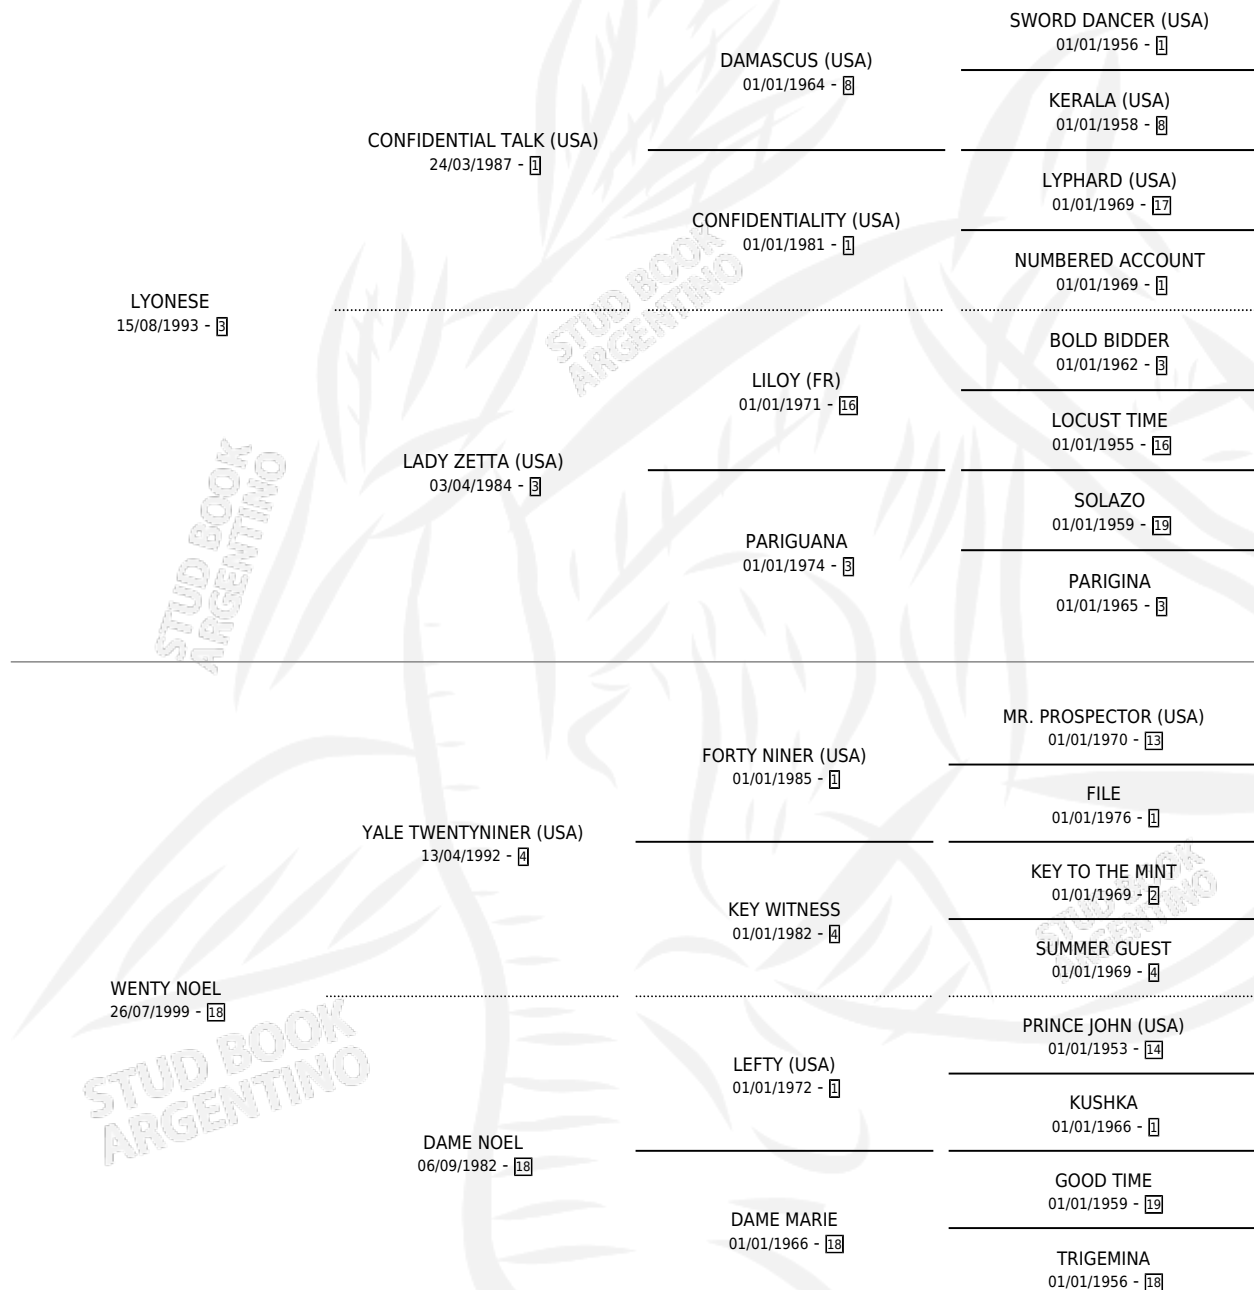

FILLY NOEL

por LYONESE y WENTY NOEL por YALE TWENTYNINER (USA)

Argentina · Hembra · Zaino · SP · 03/11/2007
Familia 18-a · Volumen 39

ESTADO

TIPIFICACIÓN SANGUÍNEA	X
TIPIFICACIÓN POR ADN	✓
PASAPORTE	✓
IDENTIFICACIÓN POR MICROCHIP	✓
REPRODUCTOR	X

Lugar de nacimiento: San Leonardo
Criador: San Leonardo

PEDIGREE

CAMPAÑA

Solo carreras oficiales de Argentina

POR EDAD

EDAD	CC	1°	2°	3°	4°	5°	NP	CLC	CLG	CLCG1	CLGG1	IMPORTE	GANANCIA / CC
3 AÑOS	1	0	0	0	0	0	1	0	0	0	0	\$0	\$0
5 AÑOS	4	0	0	0	0	0	4	0	0	0	0	\$0	\$0
TOTALES	5	0	0	0	0	0	5	0	0	0	0	\$0	\$0
%		0.0%	0.0%	0.0%	0.0%	0.0%	100%	0.0%	0.0%	0.0%	0.0%		