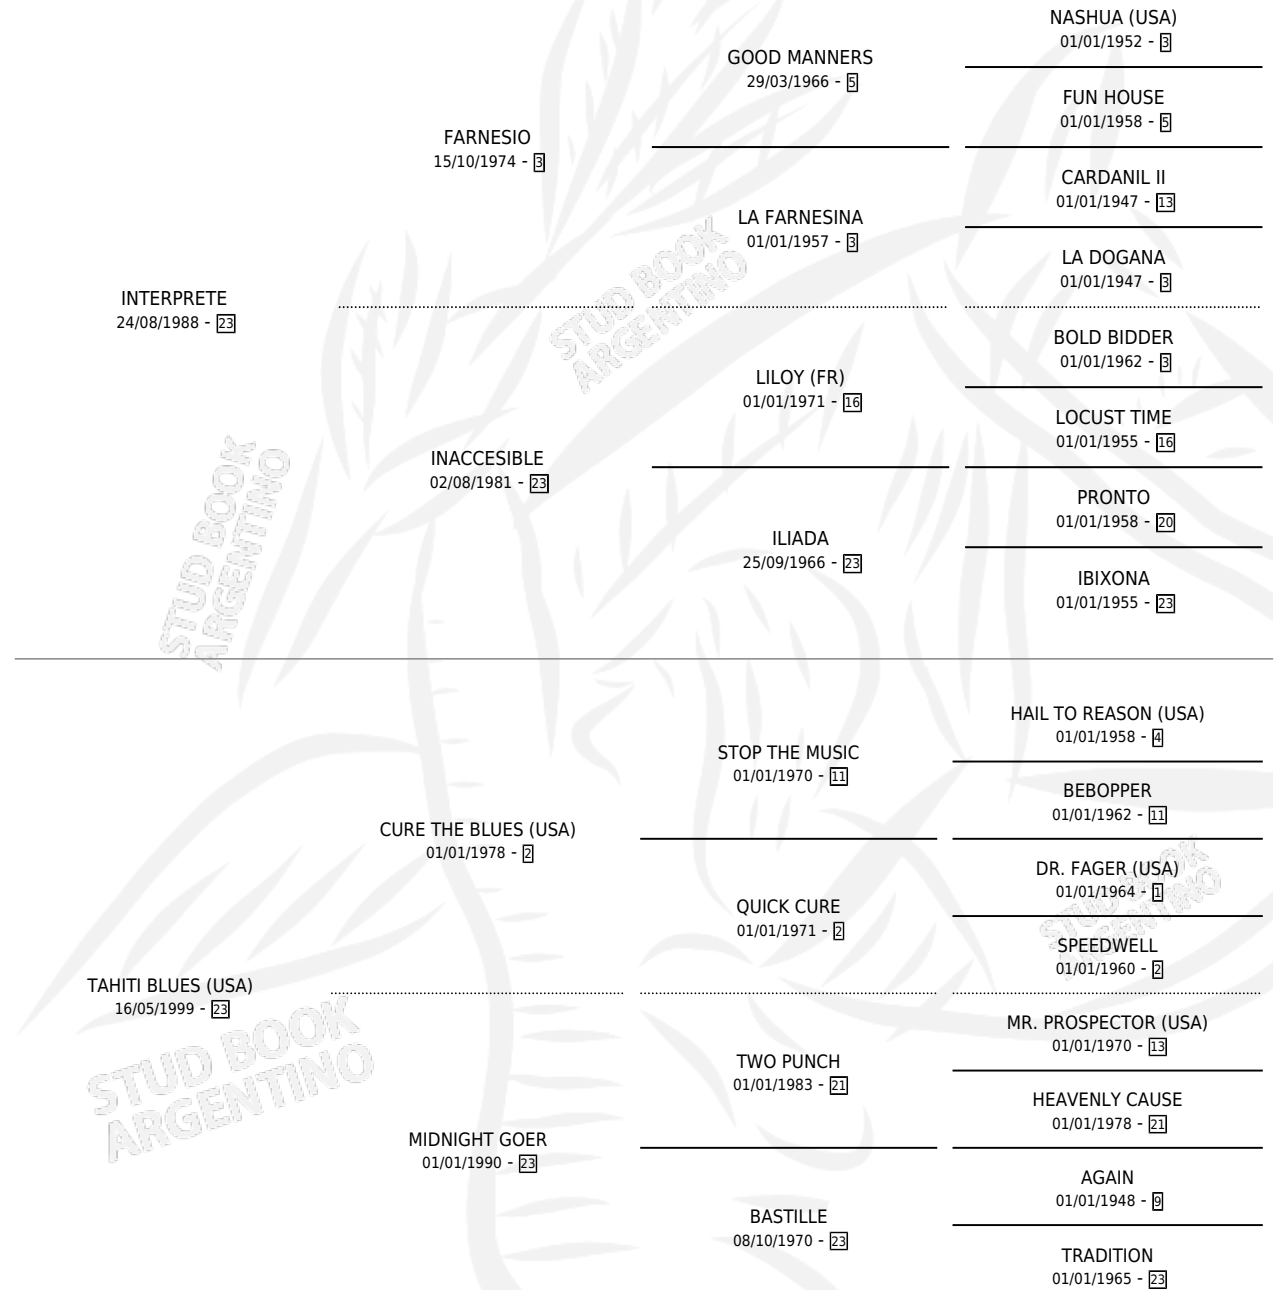

INTER BLUES

por INTERPRETE y TAHITI BLUES (USA) por CURE THE BLUES (USA)

Argentina · Macho · Tordillo · SP · 31/10/2007
Familia 23-a · Volumen 39

ESTADO

TIPIFICACIÓN SANGUÍNEA	X
TIPIFICACIÓN POR ADN	X
PASAPORTE	X
IDENTIFICACIÓN POR MICROCHIP	X
REPRODUCTOR	X

Lugar de nacimiento: El Wing
Criador: El Wing

PEDIGREE