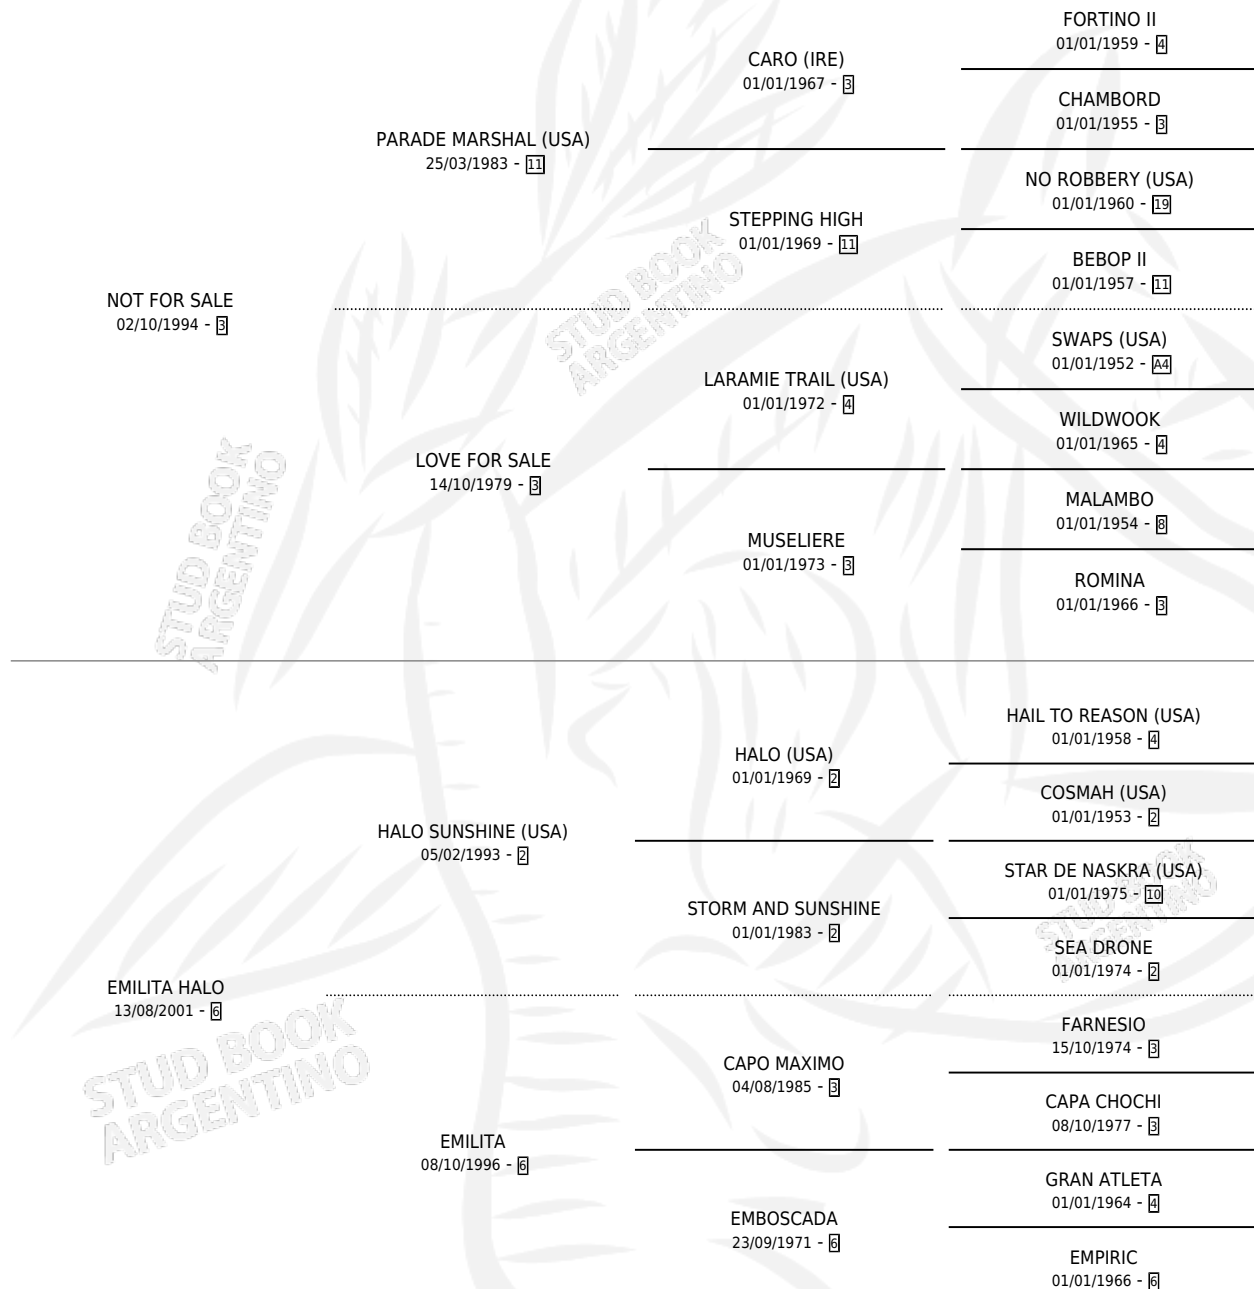

UNQUIET DONA

por NOT FOR SALE y EMILITA HALO por HALO SUNSHINE (USA)

Argentina · Hembra · Zaino · SP · 02/10/2007
Familia 6-f · Volumen 39

ESTADO

TIPIFICACIÓN SANGUÍNEA	X
TIPIFICACIÓN POR ADN	✓
PASAPORTE	✓
IDENTIFICACIÓN POR MICROCHIP	✓
REPRODUCTOR	X

Lugar de nacimiento: El Wing
Criador: Sin dato

PEDIGREE

CAMPAÑA

Solo carreras oficiales de Argentina

POR EDAD

EDAD	CC	1°	2°	3°	4°	5°	NP	CLC	CLG	CLCG1	CLGG1	IMPORTE	GANANCIA / CC
3 AÑOS	1	0	0	0	1	0	0	0	0	0	0	\$3,600	\$3,600
TOTALES	1	0	0	0	1	0	0	0	0	0	0	\$3,600	\$3,600
%		0.0%	0.0%	0.0%	100%	0.0%	0.0%	0.0%	0.0%	0.0%	0.0%		