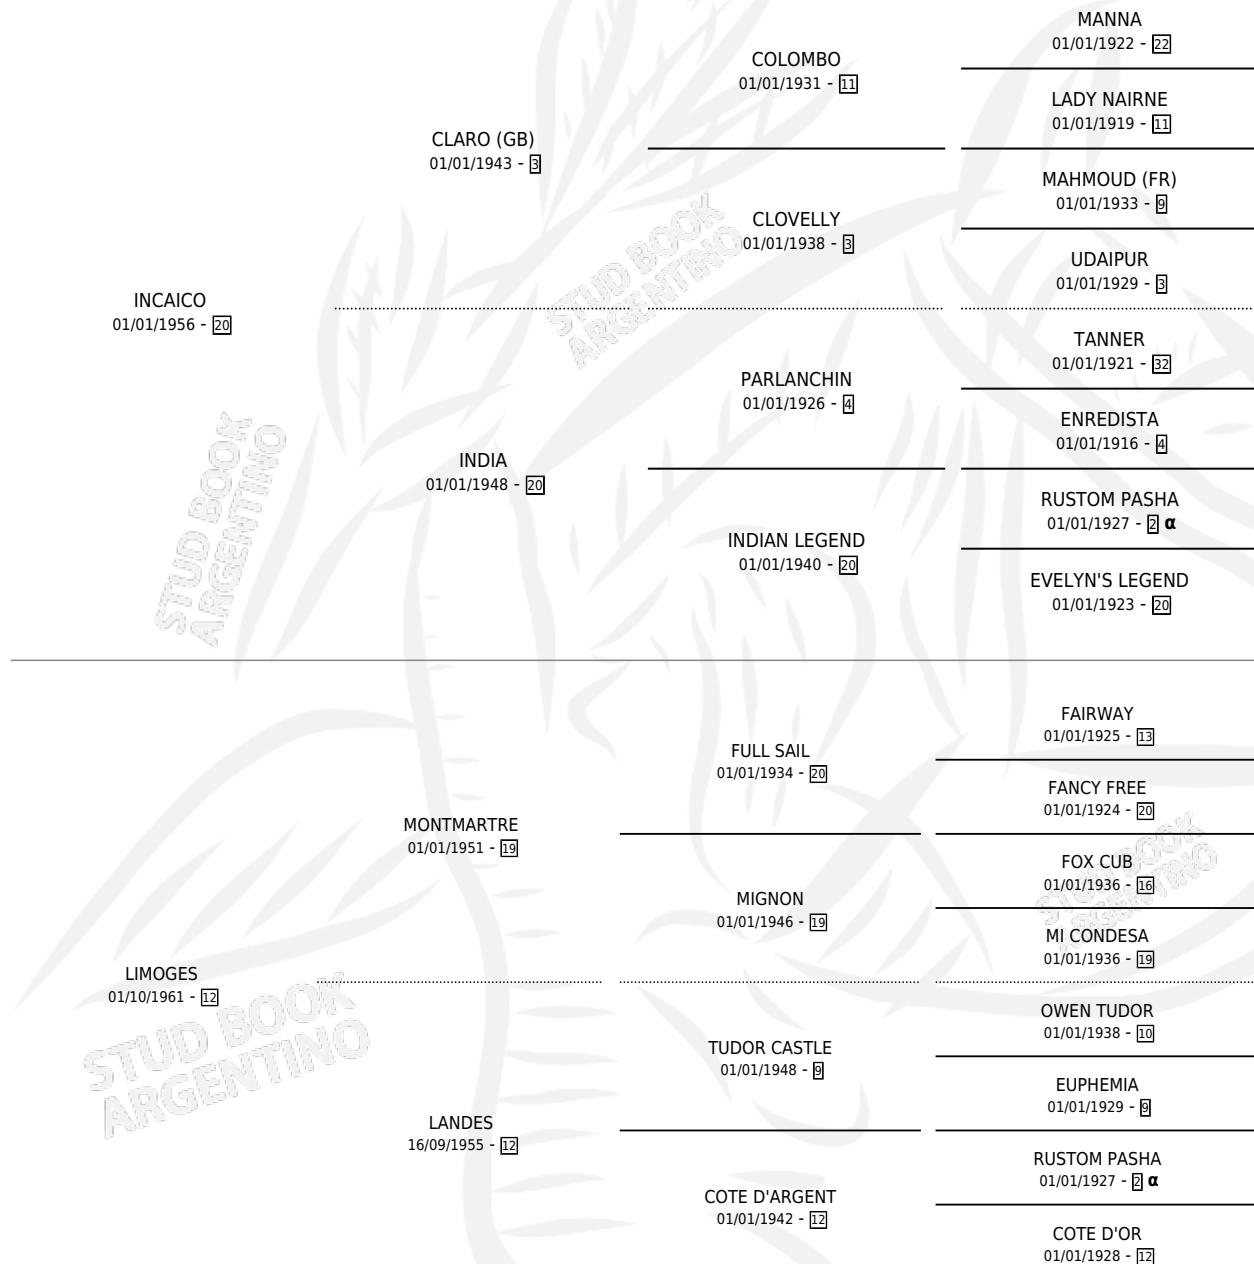

Lugar de nacimiento: Campo particular

Criador: Sin dato

~

HIJOS

	MACHOS	HEMBRAS
55 NACIERON	25	30
12 CORRIERON	6	6
3 GANARON	1	2
0 GANADORES CL	0 GANADORES GR	0 GANADORES G1

PEDIGREE

INBREEDING : α

CAMPAÑA

Solo carreras oficiales de Argentina

POR EDAD

EDAD	CC	1°	2°	3°	4°	5°	NP	CLC	CLG	CLCG1	CLGG1	IMPORTE	GANANCIA / CC
5 AÑOS	7	4	2	1	0	0	0	4	1	0	0	\$0	\$0
6 AÑOS	3	1	1	0	1	0	0	2	0	1	0	\$0	\$0
TOTALES	10	5	3	1	1	0	0	6	1	1	0	\$0	\$0
%		50.0%	30.0%	10.0%	10.0%	0.0%	0.0%	60.0%	16.7%	16.7%	0.0%		