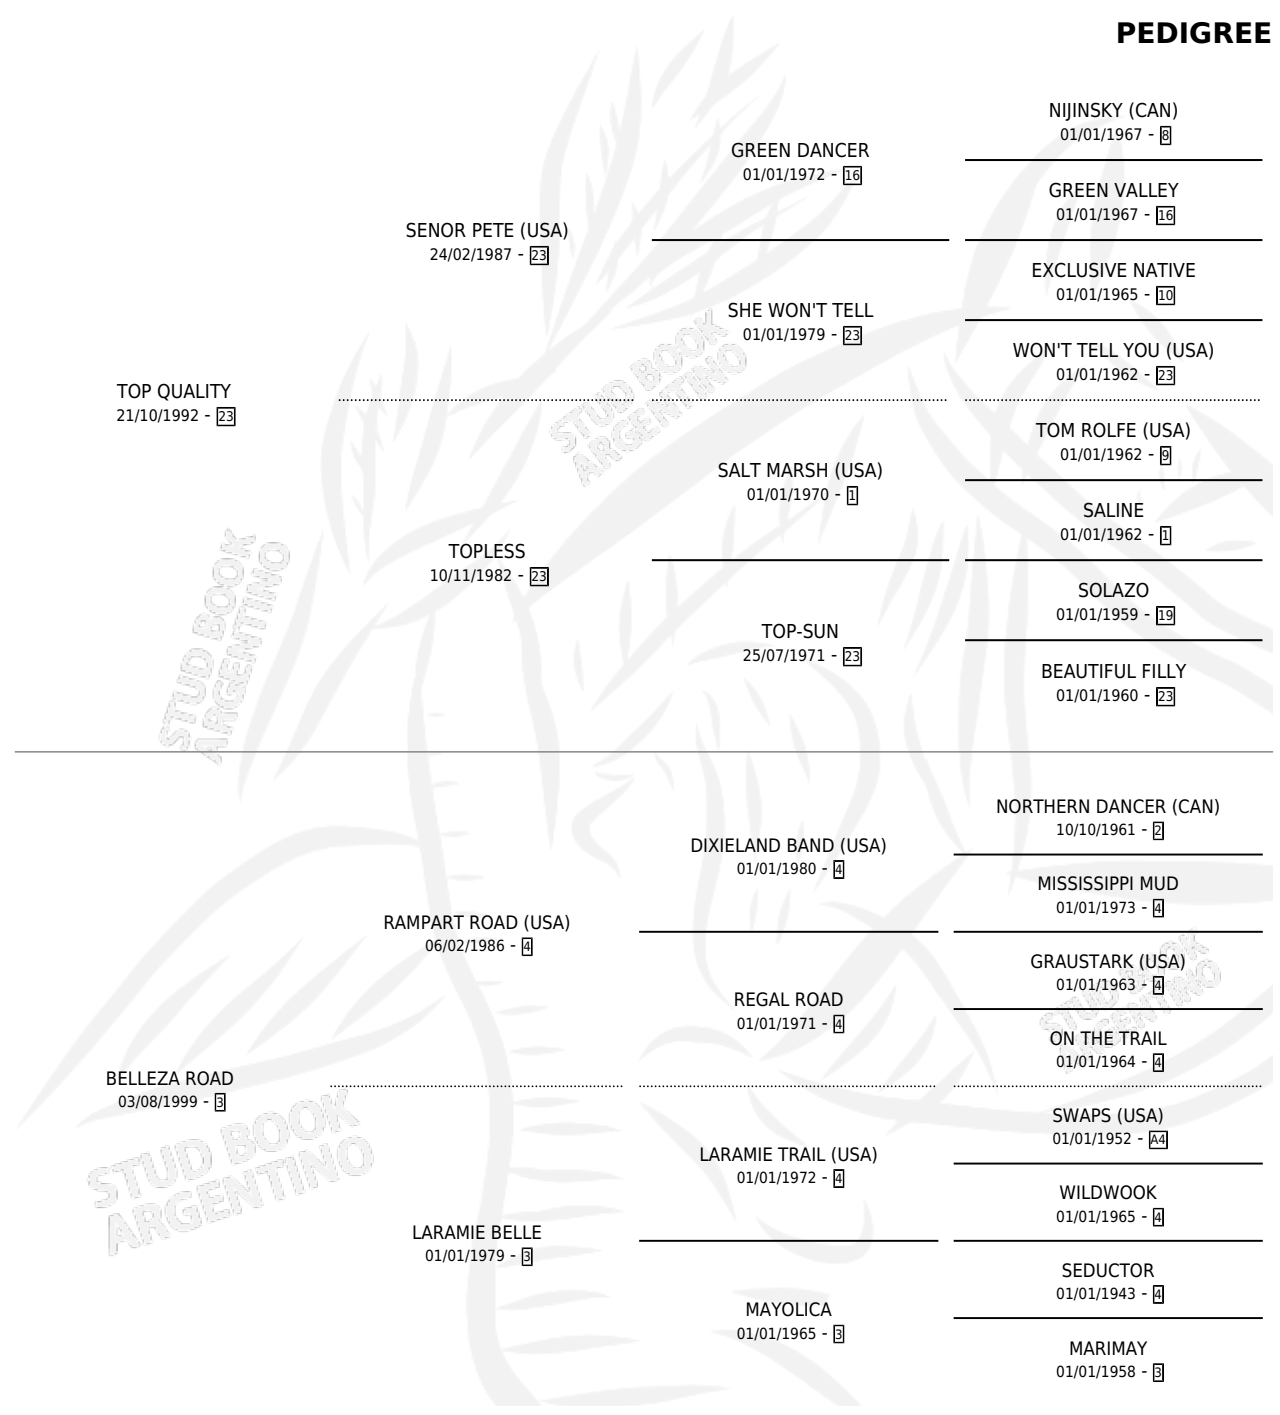

FULMINANTE TOP

por TOP QUALITY y BELLEZA ROAD por RAMPART ROAD (USA)

Argentina · Macho · Zaino · SP · 09/11/2007
Familia 3-d · Volumen 39

ESTADO

TIPIFICACIÓN SANGUÍNEA	X
TIPIFICACIÓN POR ADN	✓
PASAPORTE	✓
IDENTIFICACIÓN POR MICROCHIP	✓
REPRODUCTOR	X

Lugar de nacimiento: Don Pila
Criador: Don Pila

PEDIGREE