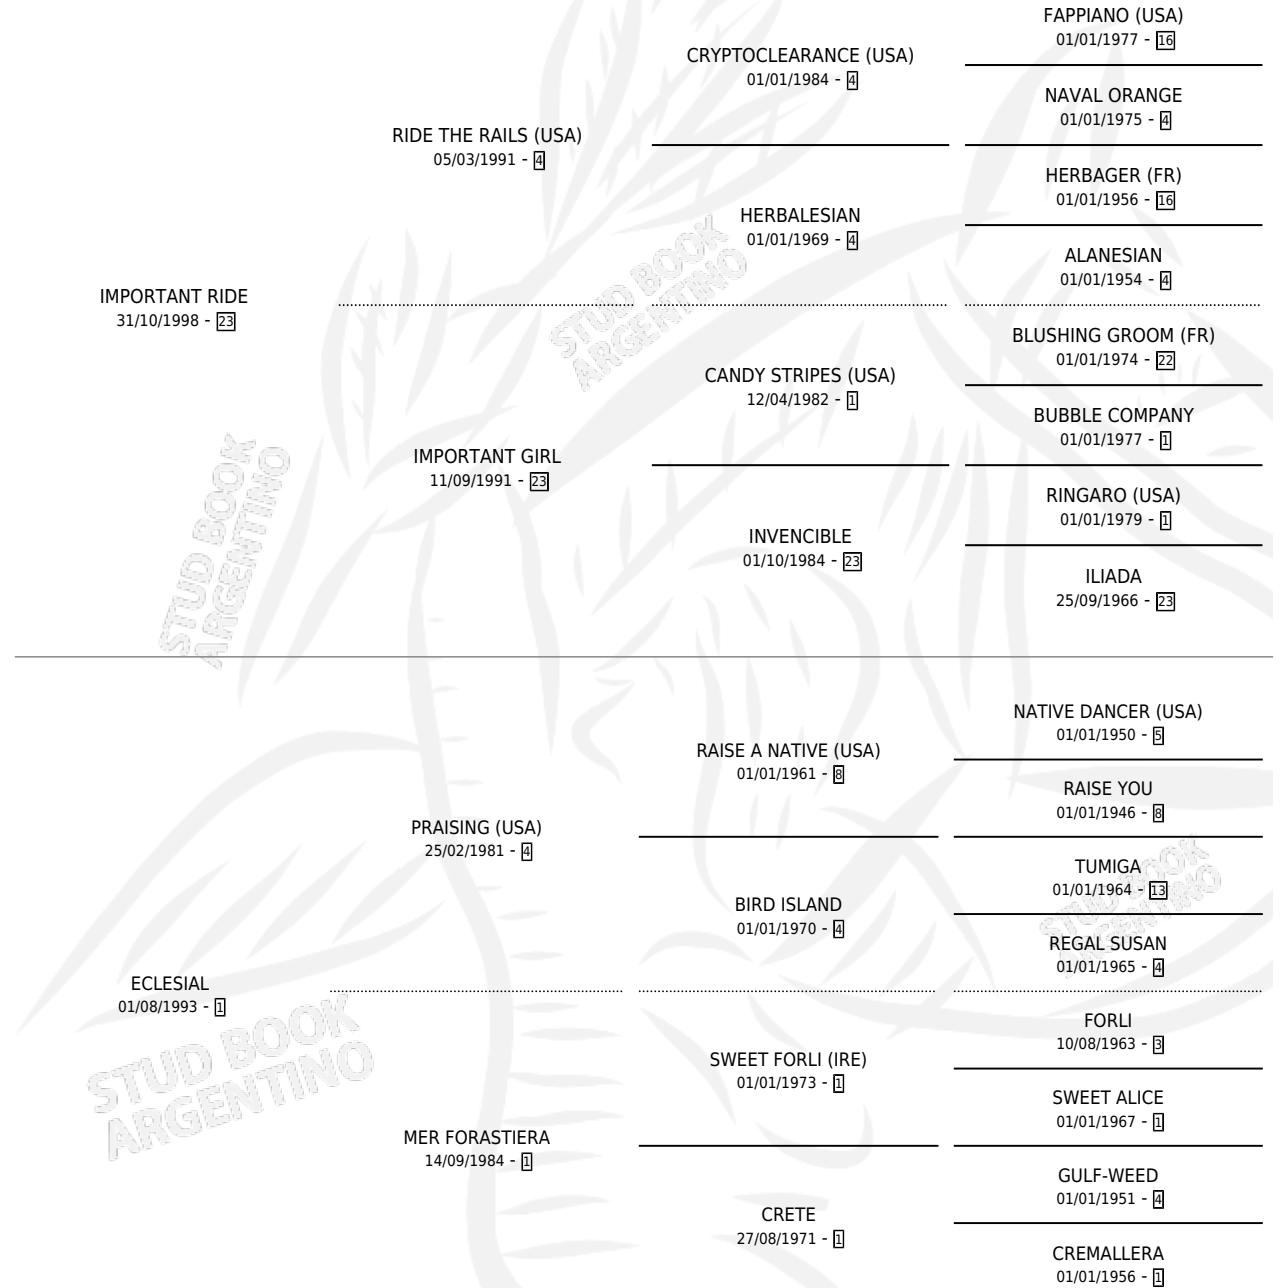

CICERON BLAZ

por **IMPORTANT RIDE** y **ECLESIAL** por **PRAISING (USA)**

Argentina · Macho · Zaino Doradillo · SP · 17/10/2007
Familia 1-o · Volumen 39

ESTADO

TIPIFICACIÓN SANGUÍNEA	X
TIPIFICACIÓN POR ADN	✓
PASAPORTE	✓
IDENTIFICACIÓN POR MICROCHIP	✓
REPRODUCTOR	X

Lugar de nacimiento: Campo particular

Criador: Blazevich Juan Marcos

PEDIGREE

CAMPAÑA

Solo carreras oficiales de Argentina

POR EDAD

EDAD	CC	1°	2°	3°	4°	5°	NP	CLC	CLG	CLCG1	CLGG1	IMPORTE	GANANCIA / CC
3 AÑOS	3	0	0	0	0	0	3	0	0	0	0	\$0	\$0
4 AÑOS	3	1	1	0	0	0	1	0	0	0	0	\$30,750	\$10,250
5 AÑOS	10	2	4	0	0	1	3	0	0	0	0	\$77,140	\$7,714
6 AÑOS	5	0	0	0	0	0	5	0	0	0	0	\$0	\$0
TOTALES	21	3	5	0	0	1	12	0	0	0	0	\$107,890	\$5,138
%		14.3%	23.8%	0.0%	0.0%	4.8%	57.1%	0.0%	0.0%	0.0%	0.0%		

Ganador de 3 carreras en San Isidro y Palermo - \$107,890, a los 4 y 5 años.

POR DISTANCIA

HIPODROMO	CC	1°	2°	3°	4°	5°	NP	CLC	CLG	CLCG1	CLGG1	IMPORTE
SAN ISIDRO	10	2	4	0	0	1	3	0	0	0	0	\$72,790
1200 MTS	7	2	2	0	0	0	3	0	0	0	0	\$56,300
1100 MTS	1	0	1	0	0	0	0	0	0	0	0	\$8,750
1400 MTS	2	0	1	0	0	1	0	0	0	0	0	\$7,740
LA PLATA	2	0	0	0	0	0	2	0	0	0	0	\$0
1100 MTS	1	0	0	0	0	0	1	0	0	0	0	\$0
1200 MTS	1	0	0	0	0	0	1	0	0	0	0	\$0
PALERMO	9	1	1	0	0	0	7	0	0	0	0	\$35,100
1000 MTS	3	0	0	0	0	0	3	0	0	0	0	\$0
1100 MTS	1	0	0	0	0	0	1	0	0	0	0	\$0
1200 MTS	3	1	1	0	0	0	1	0	0	0	0	\$35,100
1400 MTS	2	0	0	0	0	0	2	0	0	0	0	\$0