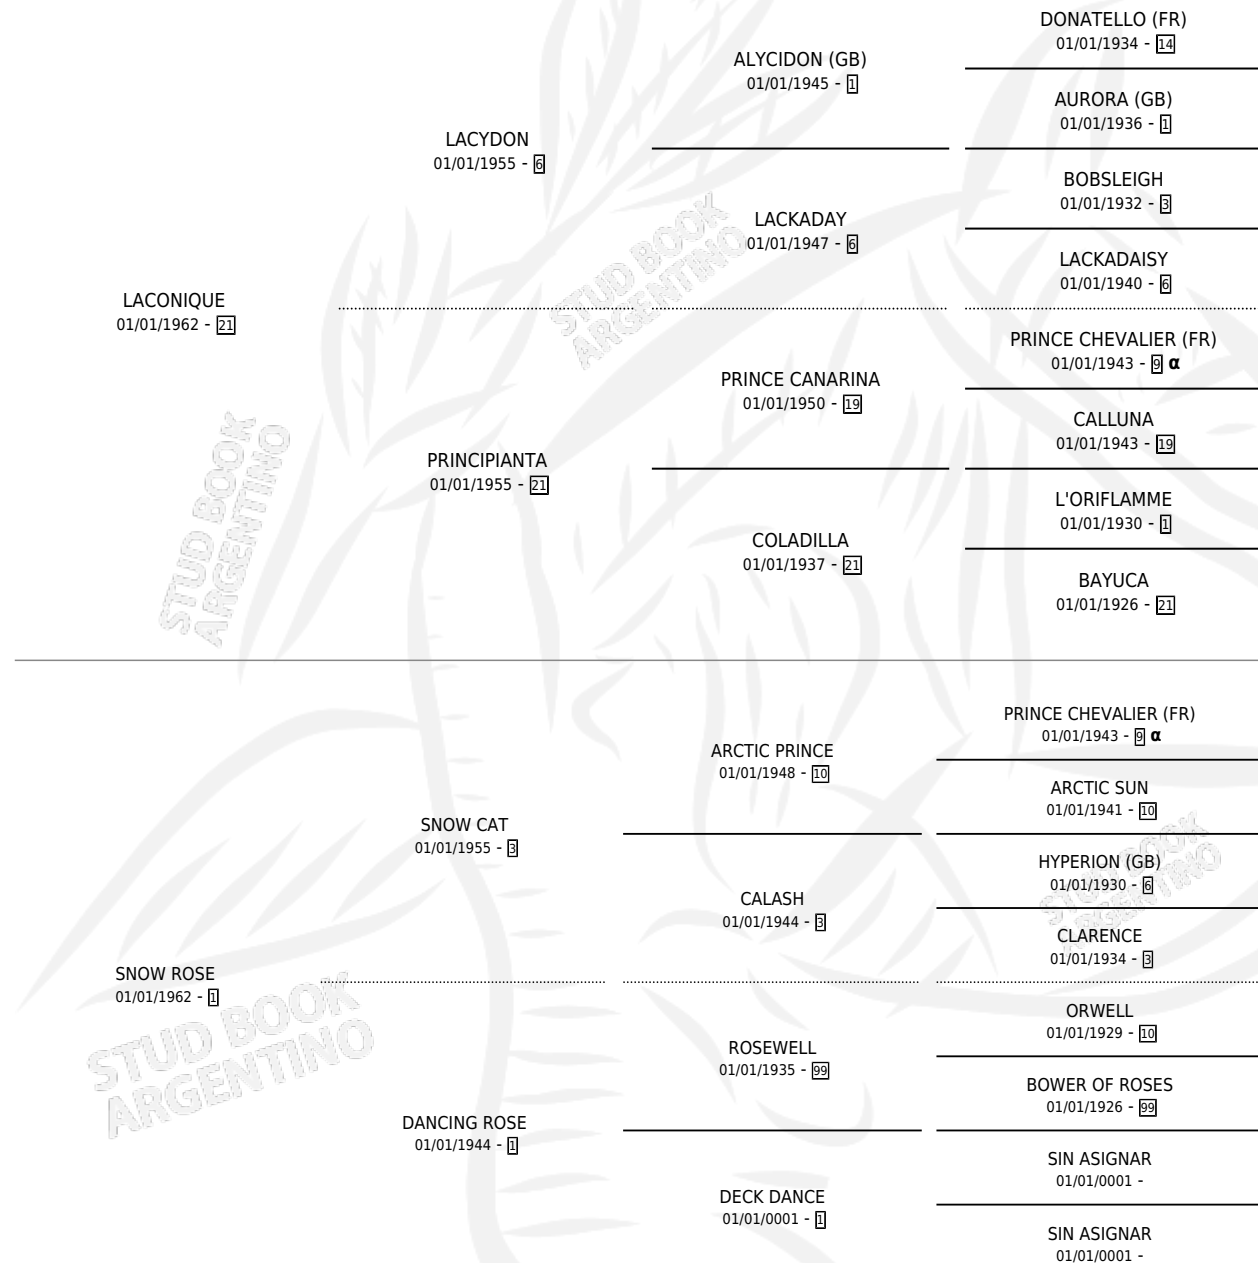

NIEVE ROSADA

PEDIGREE

por LACONIQUE y SNOW ROSE por SNOW CAT

Argentina · Hembra · Zaino Doradillo · SP · 27/09/1975
Familia 1-n · Volumen 29

ESTADO

TIPIFICACIÓN SANGUÍNEA	X
TIPIFICACIÓN POR ADN	X
PASAPORTE	X
IDENTIFICACIÓN POR MICROCHIP	X
REPRODUCTOR	✓

Lugar de nacimiento: Campo particular

Criador: Sin dato

~

HIJOS

	MACHOS	HEMBRAS
1 NACIERON	0	1
1 CORRIERON	0	1
1 GANARON	0	1
0 GANADORES CL	0 GANADORES GR	0 GANADORES G1

INBREEDING : α

CAMPAÑA

Solo carreras oficiales de Argentina