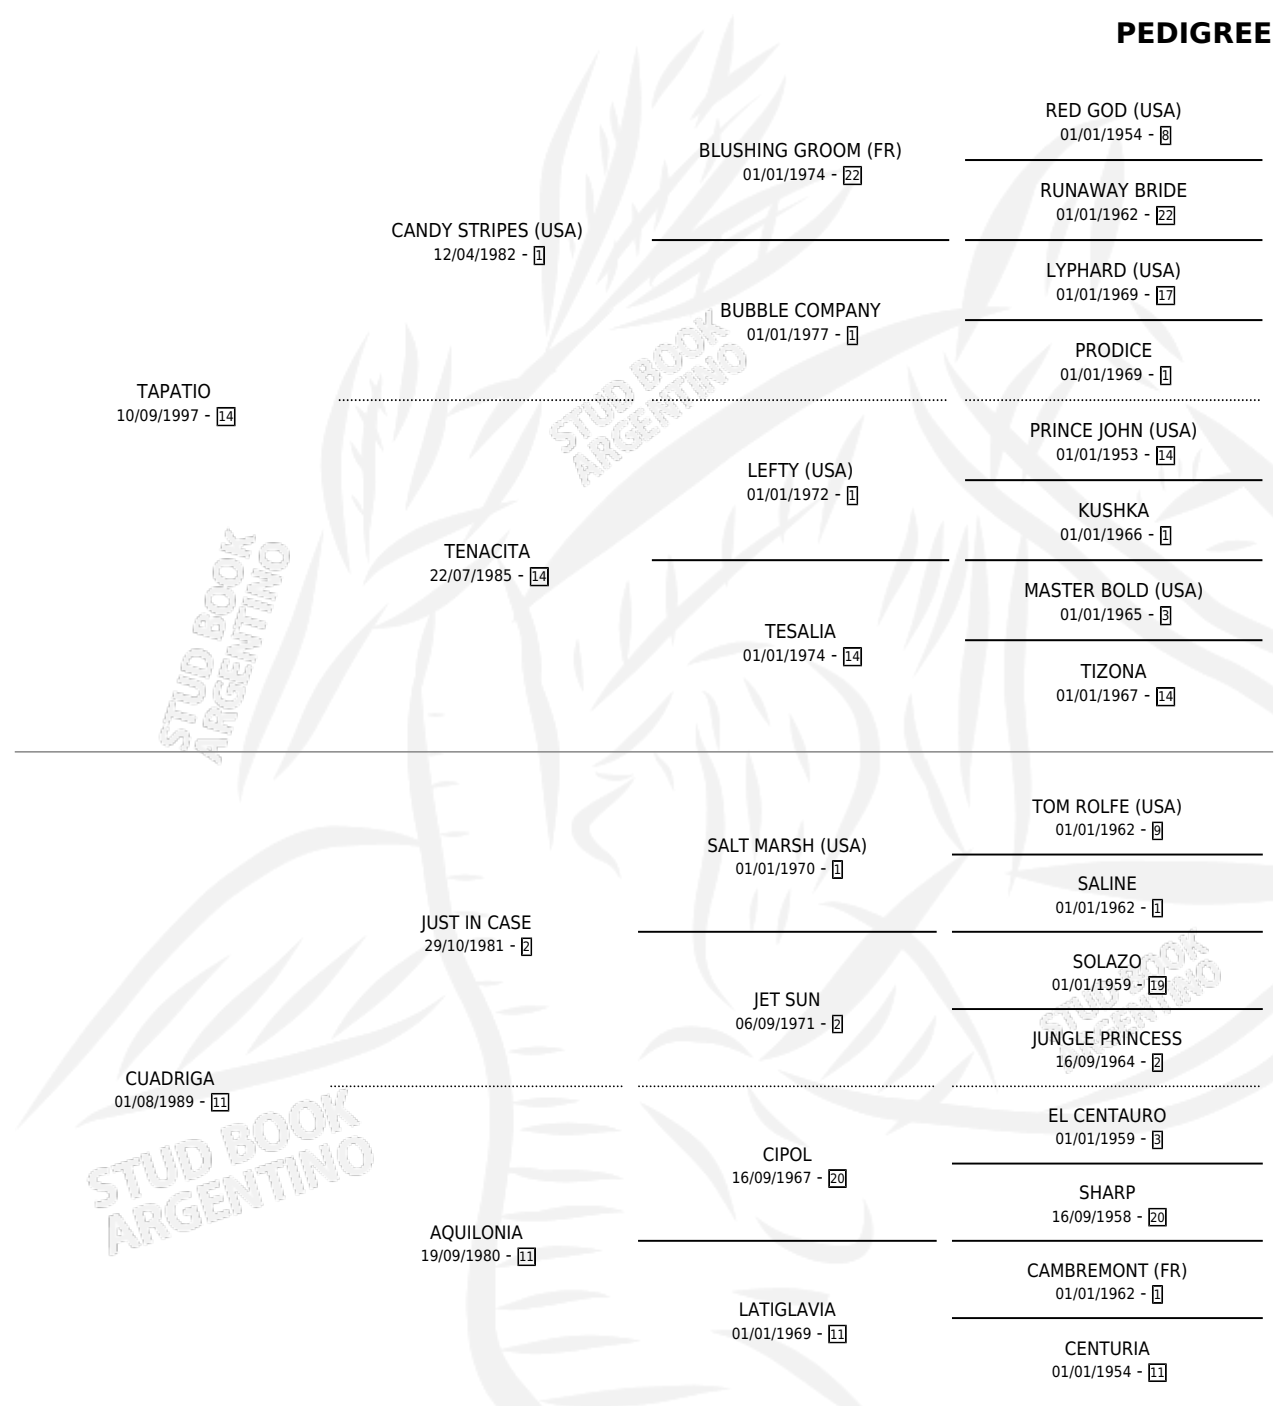

EL CUADRITO

por TAPATIO y CUADRIGA por JUST IN CASE

Argentina · Macho · Alazan · SP · 31/10/2007
Familia 11-a · Volumen 39

ESTADO

TIPIFICACIÓN SANGUÍNEA	X
TIPIFICACIÓN POR ADN	✓
PASAPORTE	✓
IDENTIFICACIÓN POR MICROCHIP	✓
REPRODUCTOR	X

Lugar de nacimiento: El Tala

Criador: El Tala

PEDIGREE

EXPORTACIÓN / IMPORTACIÓN

FECHA	MOVIMIENTO	PAÍS
06/04/2011	IMPORTADO	PARAGUAY
23/12/2009	EXPORTADO	PARAGUAY

~

CAMPAÑA

Solo carreras oficiales de Argentina