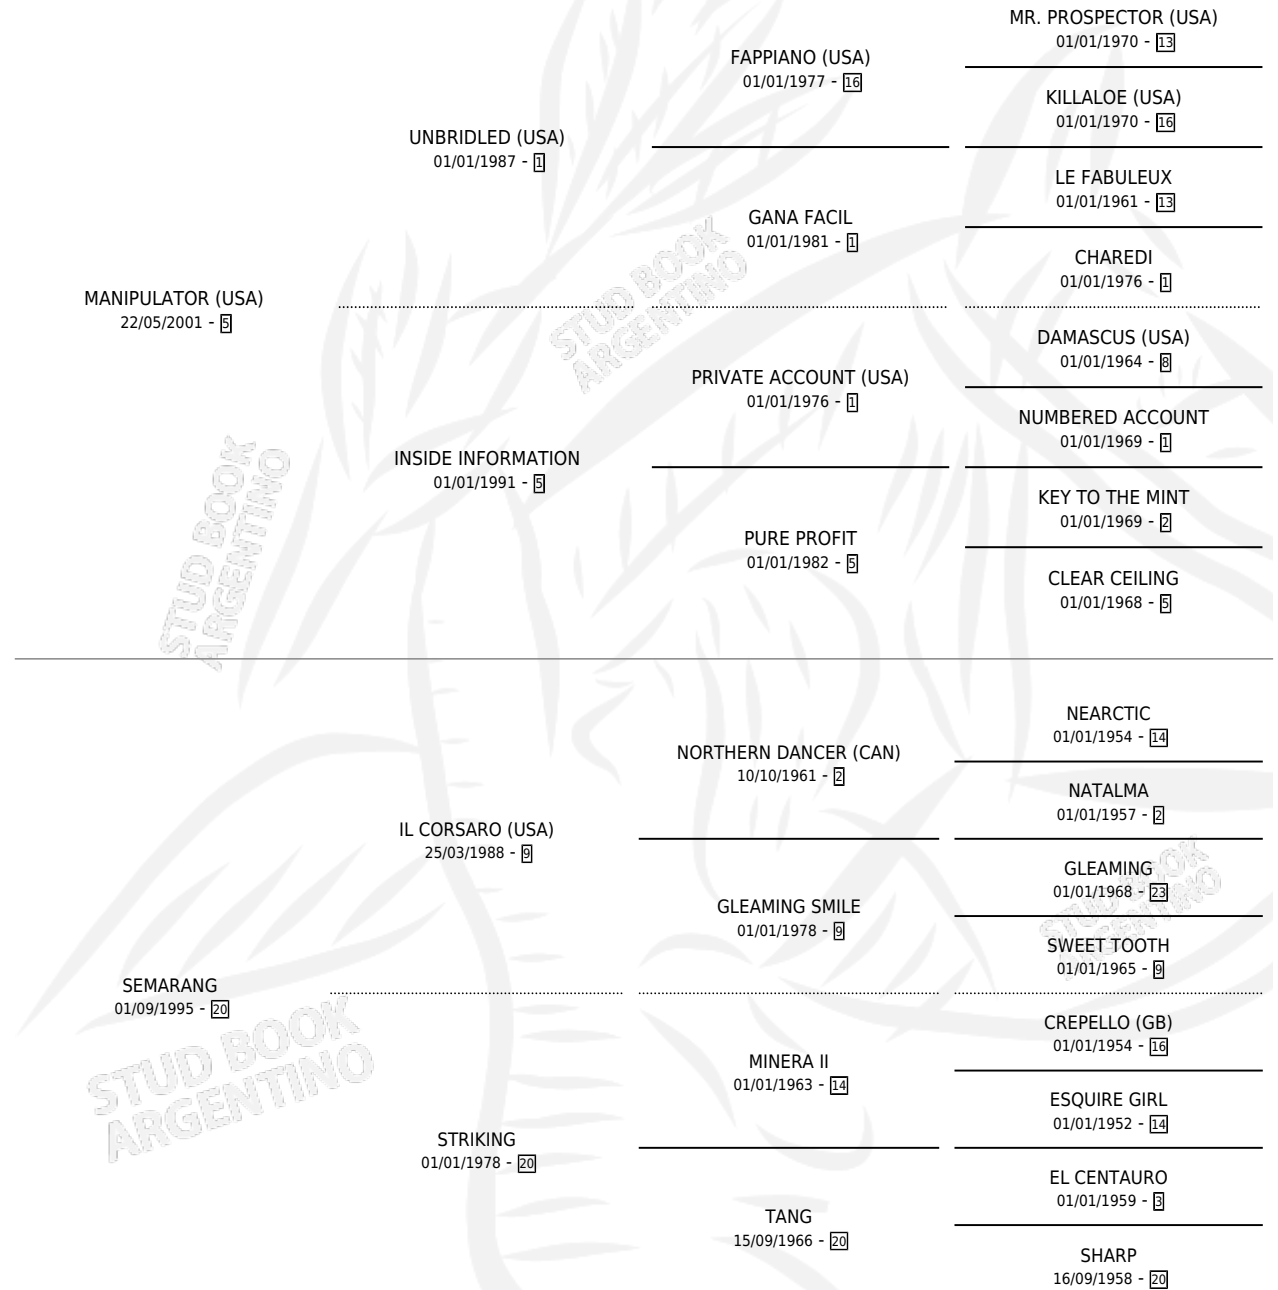

SECRE MANI

por **MANIPULATOR (USA)** y **SEMARANG** por **IL CORSARO (USA)**

Argentina · Hembra · Zaino · SP · 01/11/2007
Familia 20-a · Volumen 39

ESTADO

TIPIFICACIÓN SANGUÍNEA	X
TIPIFICACIÓN POR ADN	✓
PASAPORTE	✓
IDENTIFICACIÓN POR MICROCHIP	✓
REPRODUCTOR	✓

Lugar de nacimiento: El Tala
Criador: El Tala

PEDIGREE

CAMPAÑA

Solo carreras oficiales de Argentina

POR EDAD

EDAD	CC	1°	2°	3°	4°	5°	NP	CLC	CLG	CLCG1	CLGG1	IMPORTE	GANANCIA / CC
3 AÑOS	10	2	1	2	0	0	5	1	0	0	0	\$91,660	\$9,166
4 AÑOS	3	0	0	0	0	1	2	0	0	0	0	\$5,360	\$1,787
TOTALES	13	2	1	2	0	1	7	1	0	0	0	\$97,020	\$7,463
%		15.4%	7.7%	15.4%	0.0%	7.7%	53.8%	7.7%	0.0%	0.0%	0.0%		

Ganadora de 2 carreras en La Plata - \$97,020, a los 3 años.

POR DISTANCIA

HIPODROMO	CC	1°	2°	3°	4°	5°	NP	CLC	CLG	CLCG1	CLGG1	IMPORTE
LA PLATA	13	2	1	2	0	1	7	1	0	0	0	\$97,020
1200 MTS	4	0	0	0	0	1	3	0	0	0	0	\$5,400
1300 MTS	3	1	1	0	0	0	1	0	0	0	0	\$44,530
1100 MTS	2	0	0	2	0	0	0	0	0	0	0	\$11,590
1400 MTS	4	1	0	0	0	0	3	1	0	0	0	\$35,500