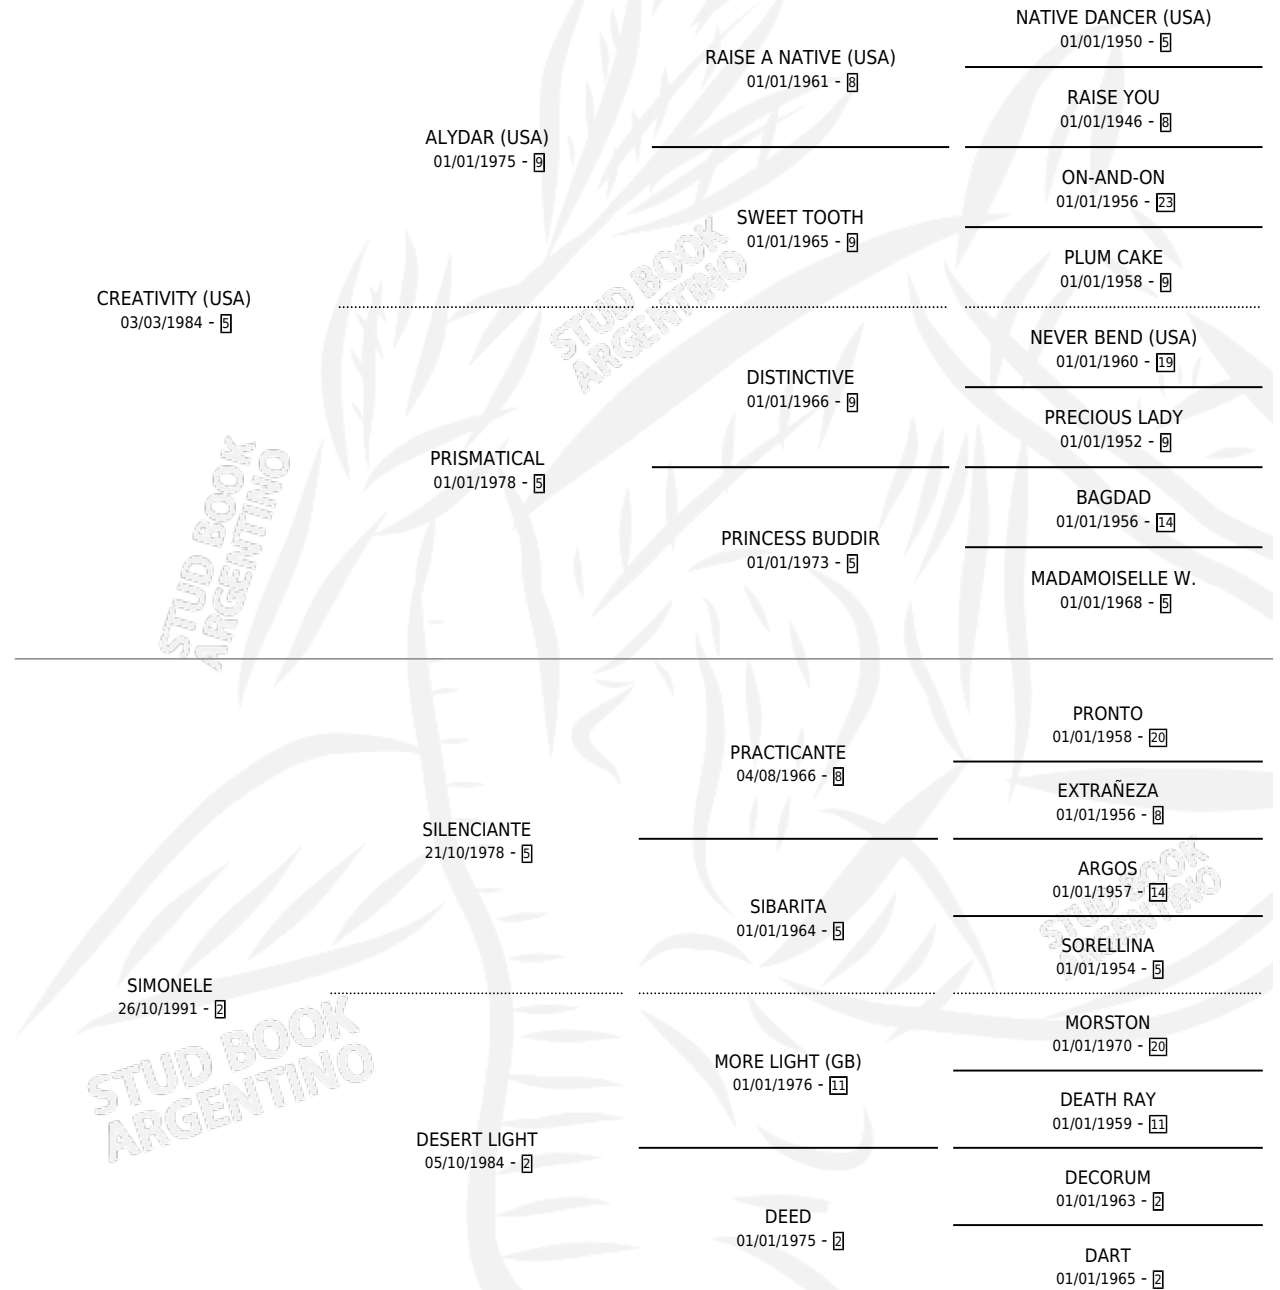

BONABELA

por **CREATIVITY (USA)** y **SIMONELE** por **SILENCIANTE**

Argentina · Hembra · Zaino · SP · 27/10/2007
Familia 2-u · Volumen 39

ESTADO

TIPIFICACIÓN SANGUÍNEA	X
TIPIFICACIÓN POR ADN	✓
PASAPORTE	X
IDENTIFICACIÓN POR MICROCHIP	✓
REPRODUCTOR	✓

Lugar de nacimiento: Los Mimbres

Criador: Los Mimbres

PEDIGREE

S

mientos 0 / Efectividad 0.00%

PADRILLO	PRODUCTO	CRIADOR	1ER SERVICIO	ÚLTIMO SERVICIO
ADRIANO IL CAPO	∅		14/05/2011	16/05/2011

BONABELA

Datos oficiales del Stud Book Argentino