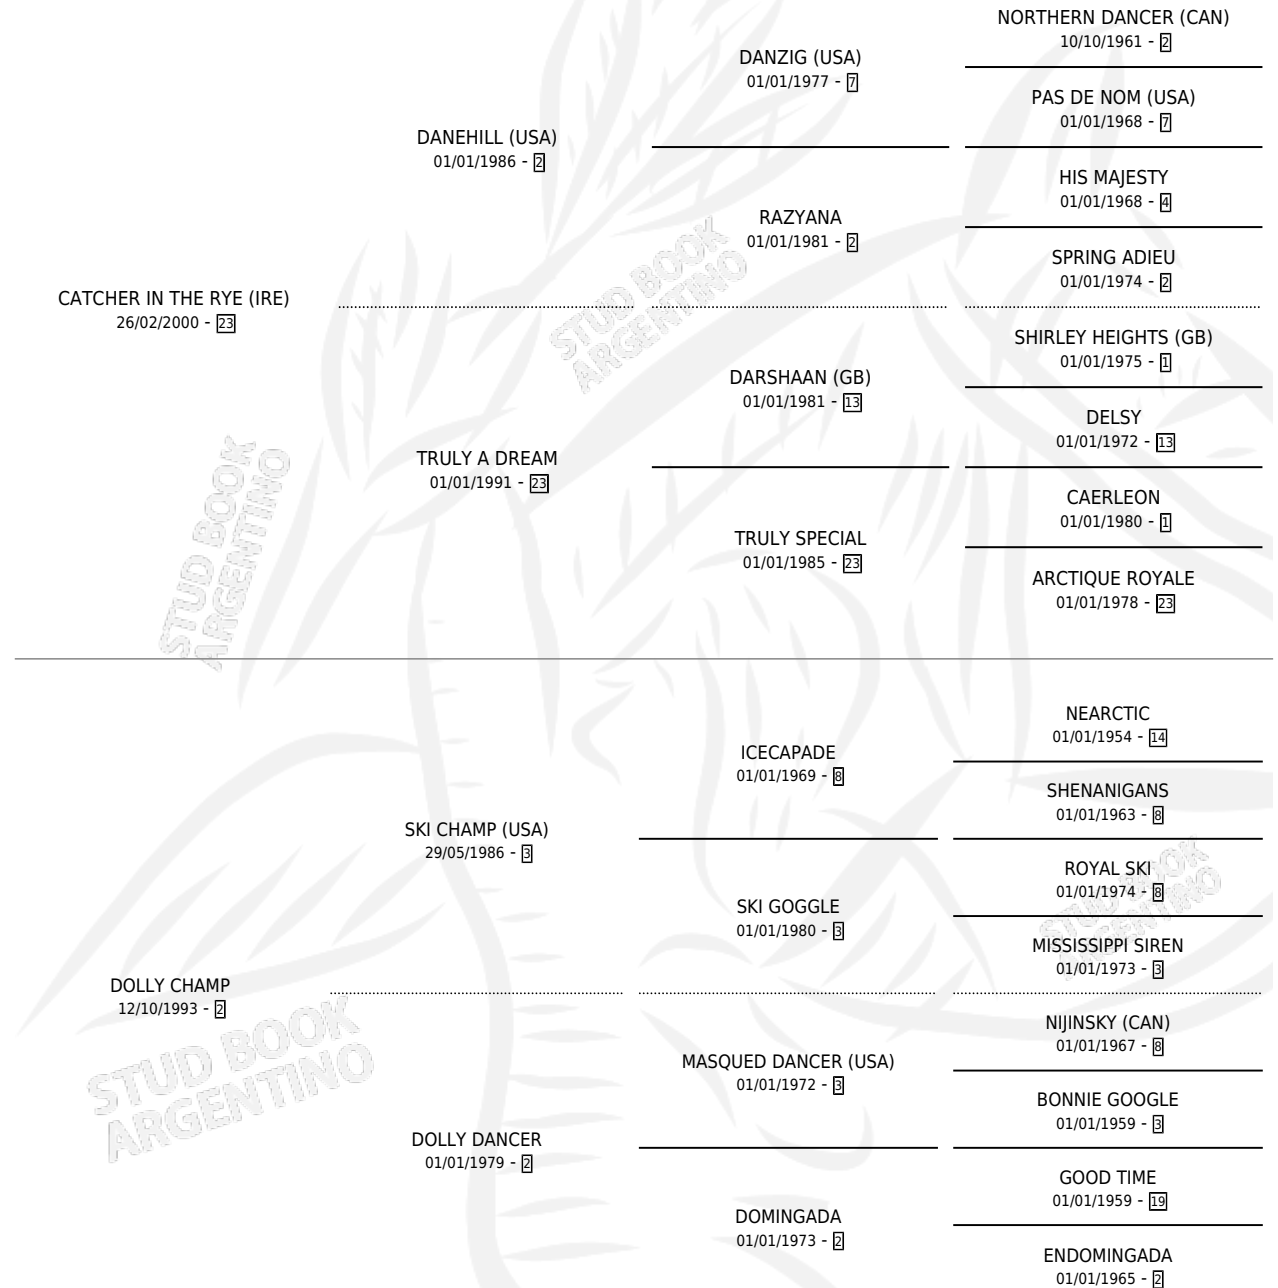

DOLLY RYE

por **CATCHER IN THE RYE (IRE)** y **DOLLY CHAMP** por **SKI CHAMP (USA)**

Argentina · Hembra · Tordillo · SP · 09/11/2007
Familia 2-e · Volumen 39

ESTADO

TIPIFICACIÓN SANGUÍNEA	X
TIPIFICACIÓN POR ADN	✓
PASAPORTE	✓
IDENTIFICACIÓN POR MICROCHIP	✓
REPRODUCTOR	✓

Lugar de nacimiento: San Lorenzo de Areco
Criador: Gorostiza Alfredo

~

HIJOS

	MACHOS	HEMBRAS
5 NACIERON	2	3
4 CORRIERON	2	2
3 GANARON	1	2
0 GANADORES CL	0 GANADORES GR	0 GANADORES G1

PEDIGREE

S

mientos 5 / Efectividad 62.50%

PADRILLO	PRODUCTO	CRIADOR	1ER SERVICIO	ÚLTIMO SERVICIO
IDALINO	LA DOLLY (H A, 25/09/2020)	NICANOR	30/09/2019	03/10/2019
DOLLY RYE	∅		25/10/2017	27/10/2017
STRATHAM (IRE)	FISH RUNNER (M Z, 19/09/2017)	NICANOR	06/10/2016	08/10/2016
STRATHAM (IRE)	HAPPY DOLLY (H Z, 29/09/2016)	NICANOR	14/08/2015	12/10/2015
STRATHAM (IRE)	STOP SHOPPING MARIA (H T, 05/08/2015)	NICANOR	18/08/2014	18/08/2014
FREUD (USA)	∅		21/11/2012	21/11/2012
FREUD (USA)	RYE FREUD (M Z, 22/10/2012)	GOROSTIZA ALFREDO	25/10/2011	25/10/2011
OFFLEE WILD (USA)	∅		17/10/2010	17/10/2010