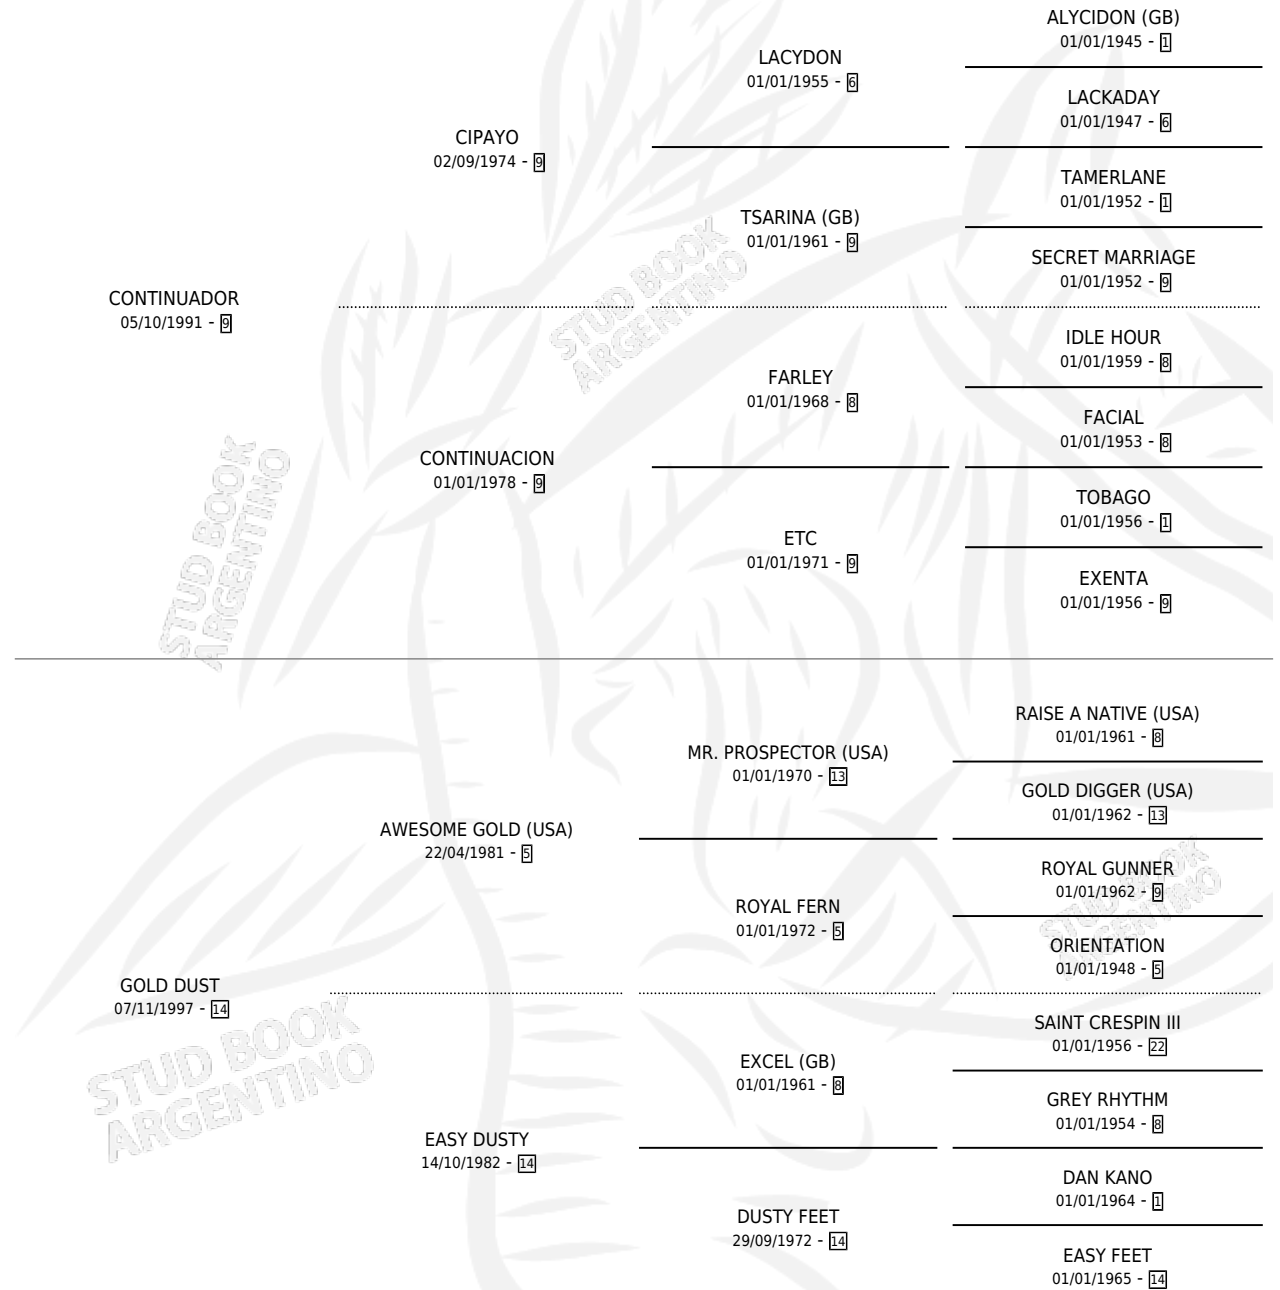

ALCANFOR BOTA

por CONTINUADOR y GOLD DUST por AWESOME GOLD (USA)

Argentina · Macho · Zaino · SP · 06/10/2007
Familia 14-c · Volumen 39

ESTADO

TIPIFICACIÓN SANGUÍNEA	X
TIPIFICACIÓN POR ADN	✓
PASAPORTE	X
IDENTIFICACIÓN POR MICROCHIP	✓
REPRODUCTOR	X

Lugar de nacimiento: Campo particular
Criador: Porto Miguel Angel

PEDIGREE

CAMPAÑA

Solo carreras oficiales de Argentina

POR EDAD

EDAD	CC	1°	2°	3°	4°	5°	NP	CLC	CLG	CLCG1	CLGG1	IMPORTE	GANANCIA / CC
3 AÑOS	2	0	0	0	0	0	2	0	0	0	0	\$0	\$0
TOTALES	2	0	0	0	0	0	2	0	0	0	0	\$0	\$0
%		0.0%	0.0%	0.0%	0.0%	0.0%	100%	0.0%	0.0%	0.0%	0.0%		