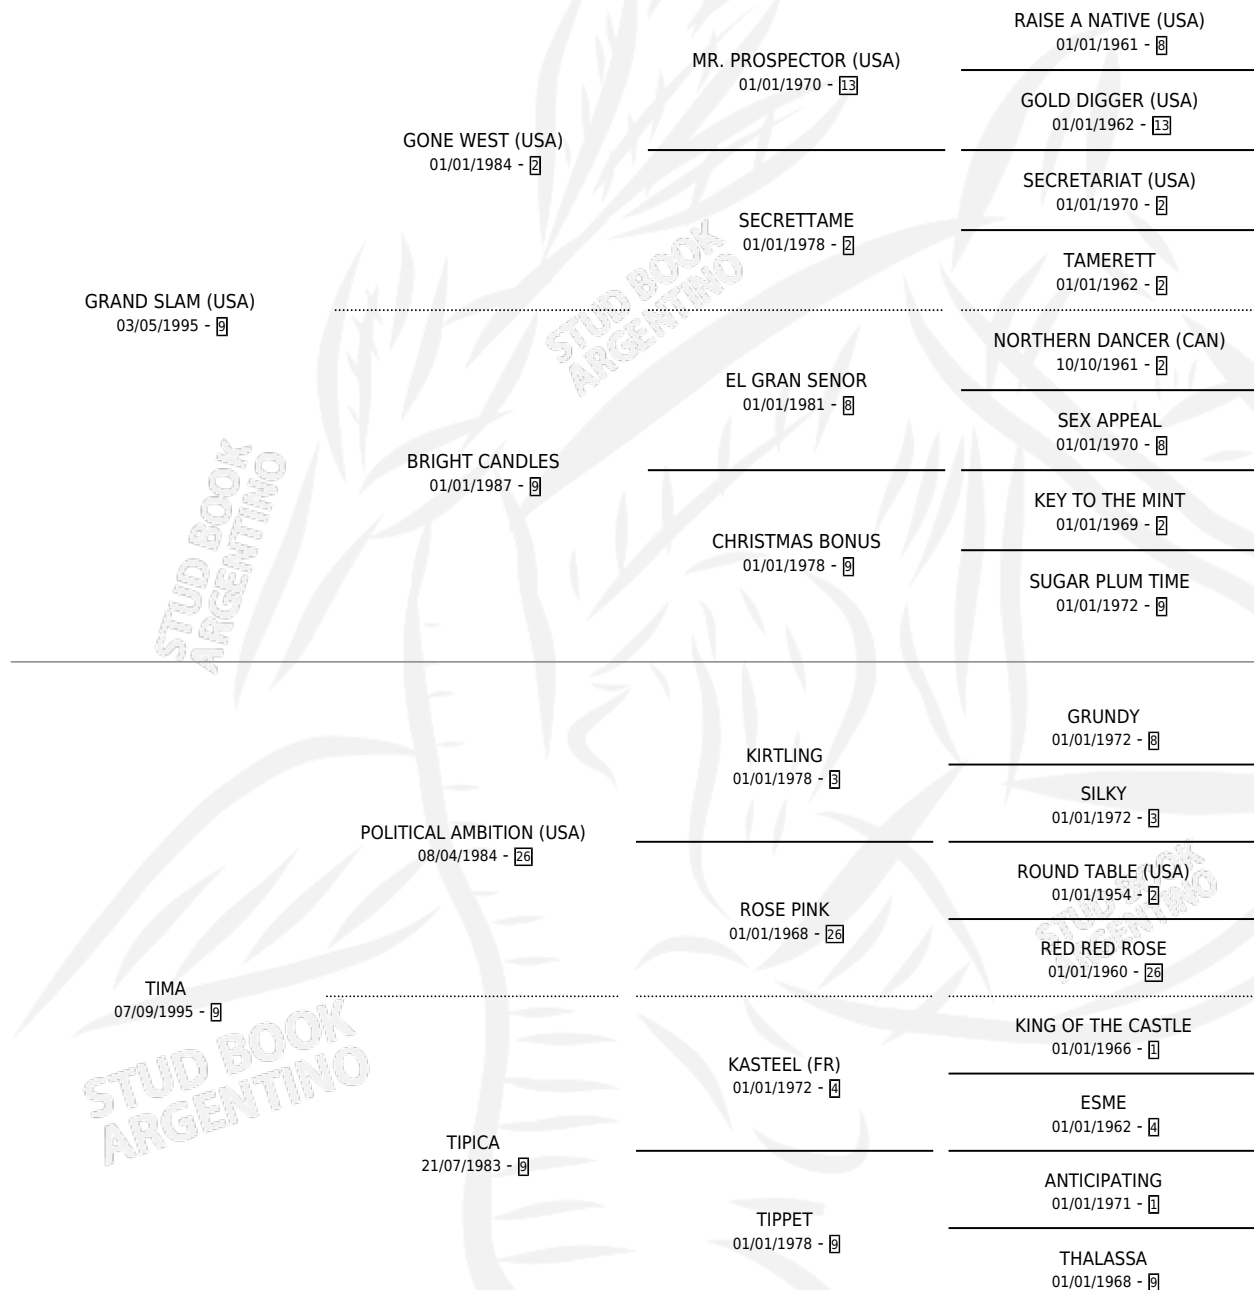

TANTRICA

por **GRAND SLAM (USA)** y **TIMA** por **POLITICAL AMBITION (USA)**

Argentina · Hembra · Zaino · SP · 17/11/2007
Familia 9-g · Volumen 39

ESTADO

TIPIFICACIÓN SANGUÍNEA	X
TIPIFICACIÓN POR ADN	✓
PASAPORTE	✓
IDENTIFICACIÓN POR MICROCHIP	X
REPRODUCTOR	✓

Lugar de nacimiento: El Mallin
Criador: El Mallin

~

HIJOS

	MACHOS	HEMBRAS
8 NACIERON	5	3
5 CORRIERON	4	1
2 GANARON	2	0
0 GANADORES CL	0 GANADORES GR	0 GANADORES G1

PEDIGREE

CAMPAÑA

Solo carreras oficiales de Argentina

Ganadora en Palermo - \$37,100, a los 3 años.

POR DISTANCIA

HIPODROMO	CC	1°	2°	3°	4°	5°	NP	CLC	CLG	CLCG1	CLGG1	IMPORTE
PALERMO	7	1	0	0	1	2	3	0	0	0	0	\$37,100
1000 MTS	2	0	0	0	0	2	0	0	0	0	0	\$3,200
1200 MTS	5	1	0	0	1	0	3	0	0	0	0	\$33,900