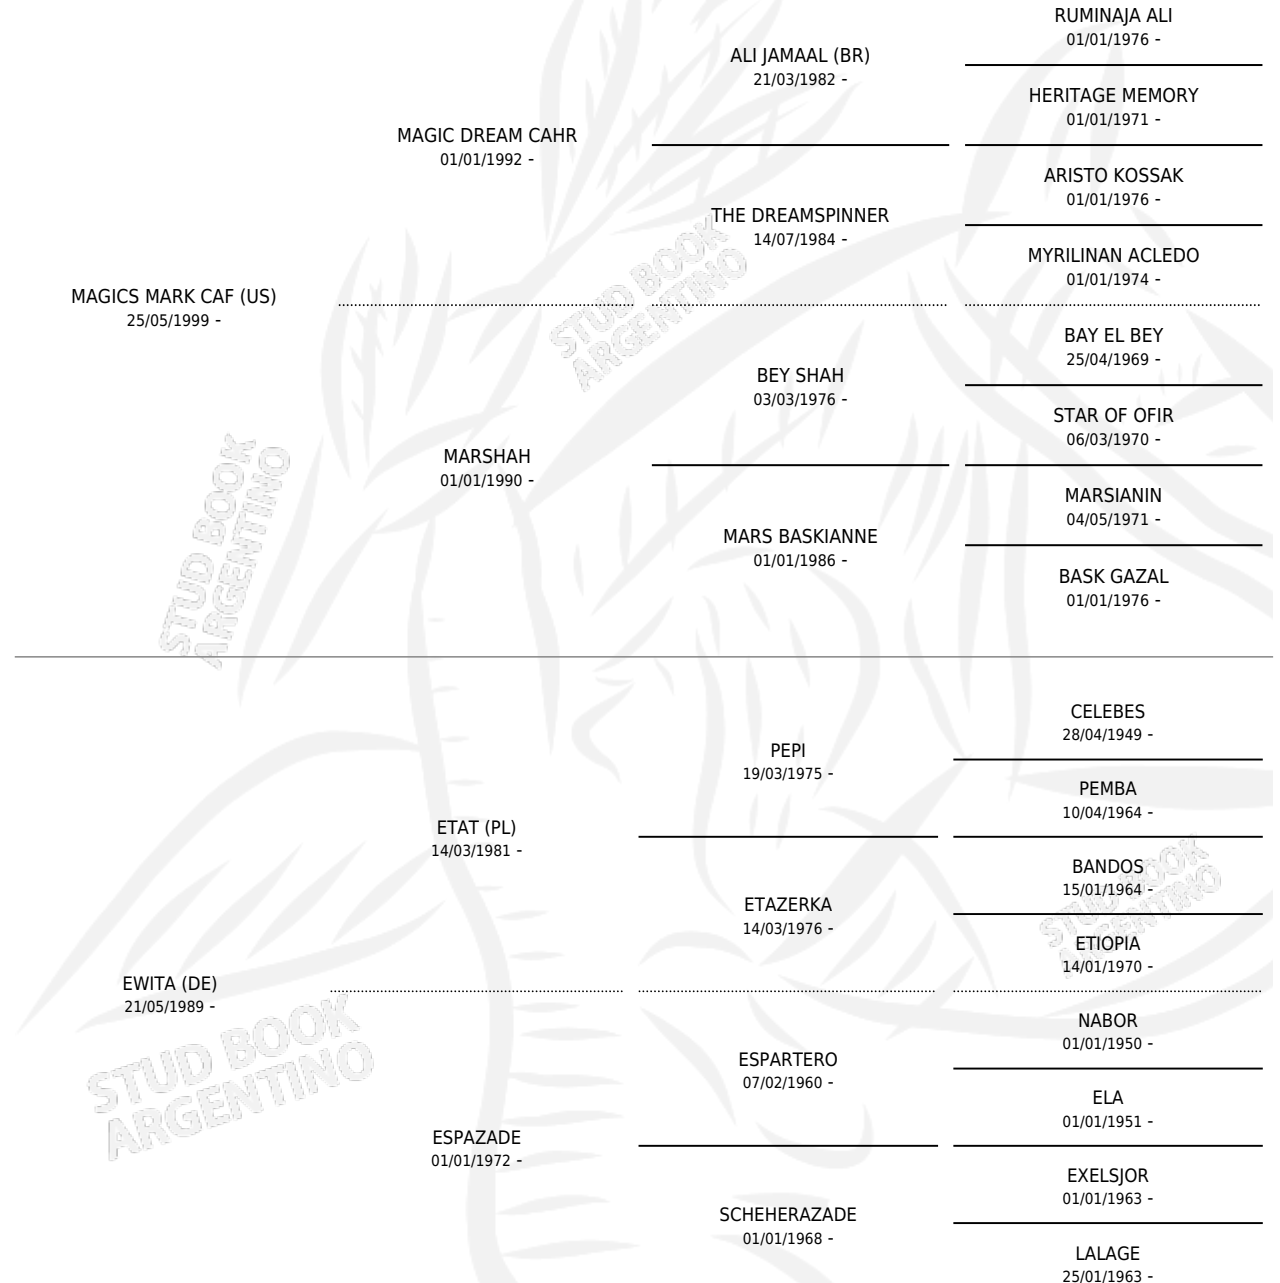

RO PEGASUS

por **MAGICS MARK CAF (US)** y **EWITA (DE)** por **ETAT (PL)**

Argentina · Macho · Tordillo · AP · 26/11/2007
Familia · Volumen 39

ESTADO

TIPIFICACIÓN SANGUÍNEA	X
TIPIFICACIÓN POR ADN	✓
PASAPORTE	✓
IDENTIFICACIÓN POR MICROCHIP	X
REPRODUCTOR	X

Lugar de nacimiento: Los Estribos

Criador: Los Estribos

PEDIGREE