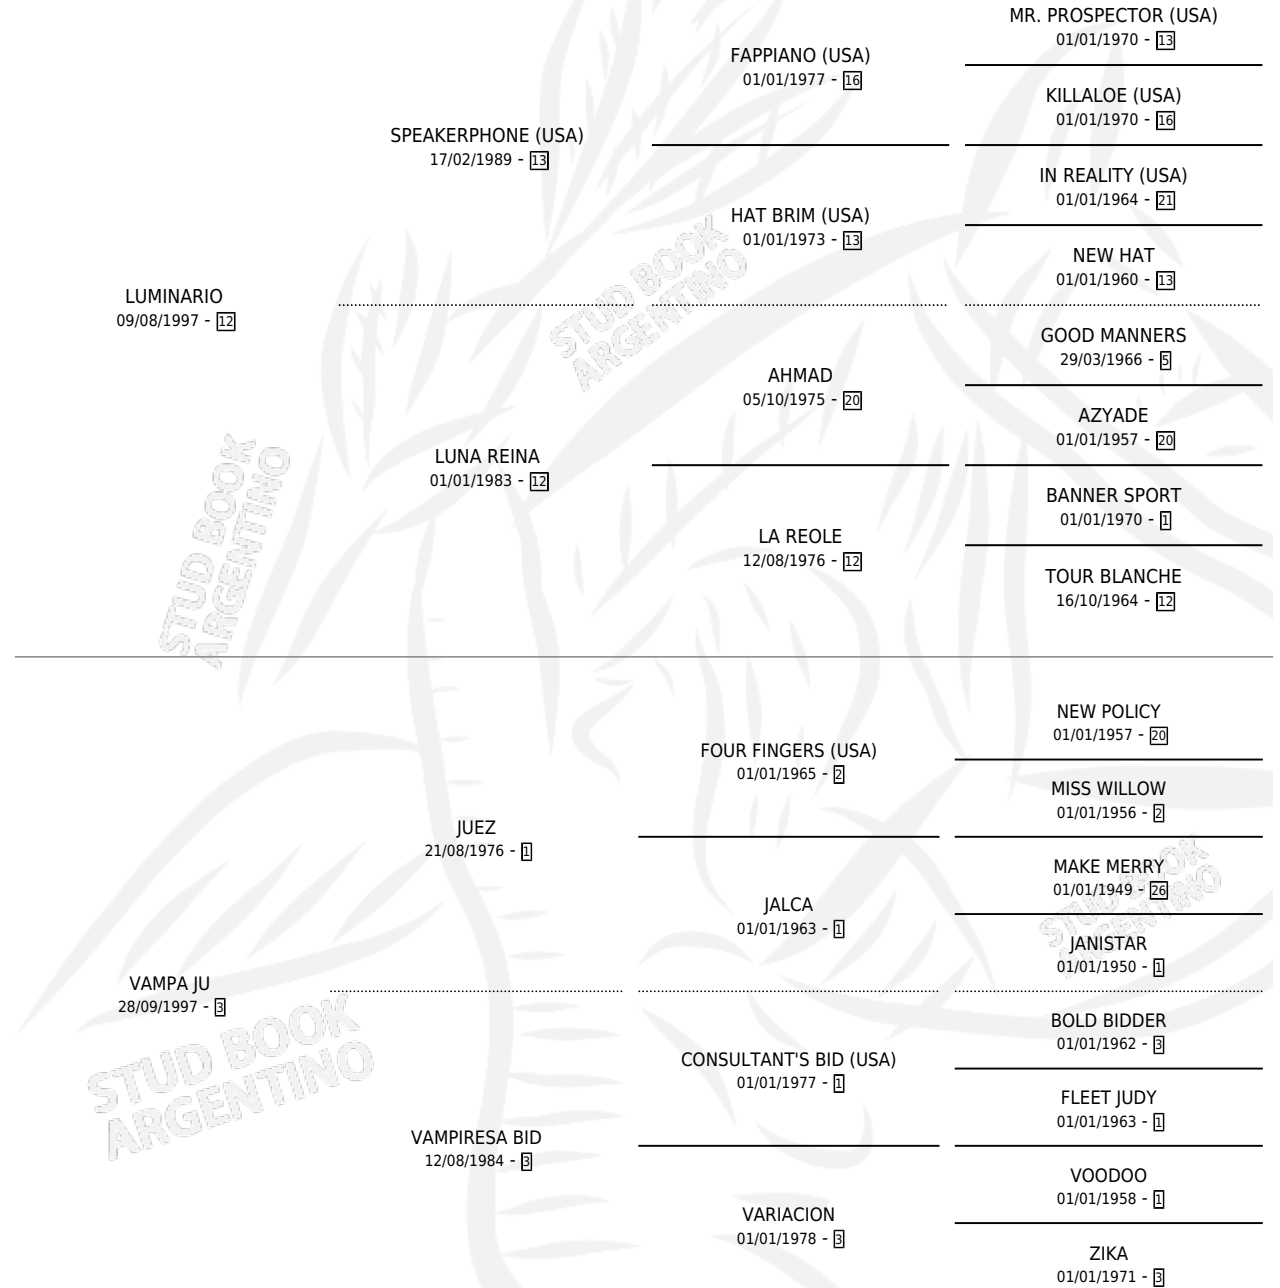

LUMI-JU

por LUMINARIO y VAMPA JU por JUEZ

Argentina · Hembra · Zaino Doradillo · SP · 08/10/2007
Familia 3-f · Volumen 39

ESTADO

TIPIFICACIÓN SANGUÍNEA	X
TIPIFICACIÓN POR ADN	✓
PASAPORTE	✓
IDENTIFICACIÓN POR MICROCHIP	✓
REPRODUCTOR	✓

Lugar de nacimiento: 14 De Julio

Criador: Sin dato

PEDIGREE

CAMPAÑA

Solo carreras oficiales de Argentina

POR EDAD

EDAD	CC	1°	2°	3°	4°	5°	NP	CLC	CLG	CLCG1	CLGG1	IMPORTE	GANANCIA / CC
4 AÑOS	1	0	0	0	0	0	1	0	0	0	0	\$0	\$0
TOTALES	1	0	0	0	0	0	1	0	0	0	0	\$0	\$0
%		0.0%	0.0%	0.0%	0.0%	0.0%	100%	0.0%	0.0%	0.0%	0.0%		