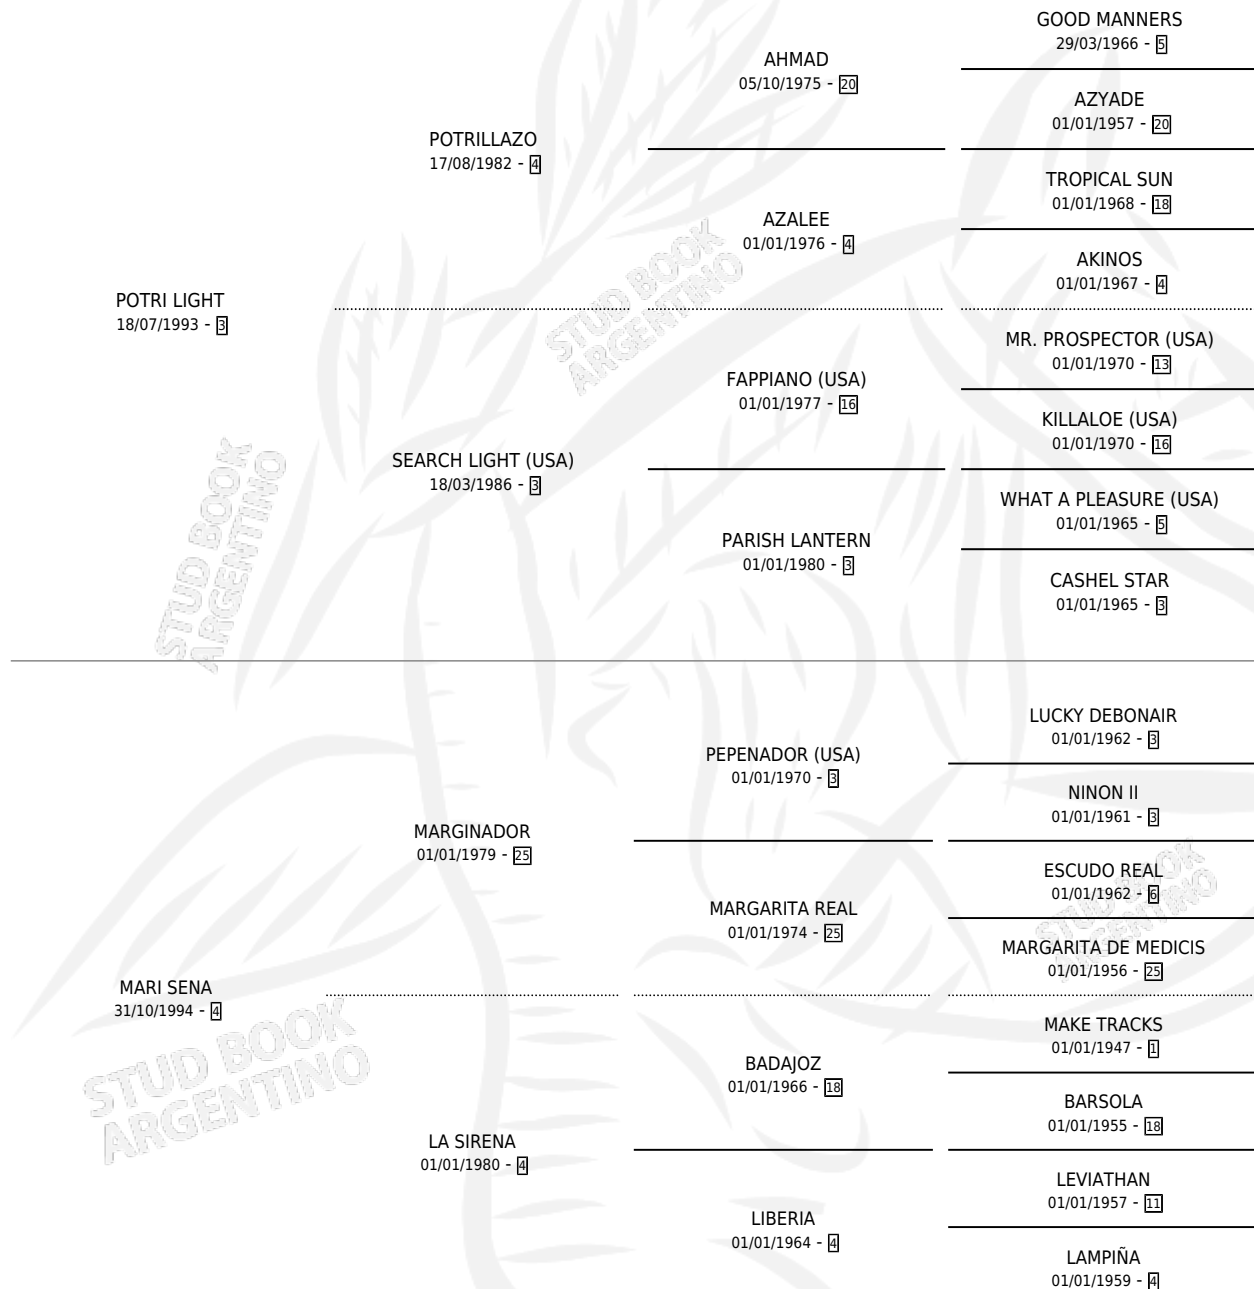

POTRO MARGINADO

por POTRI LIGHT y MARI SENA por MARGINADOR

Argentina · Macho · Zaino Colorado · SP · 14/11/2007
Familia 4-j · Volumen 39

ESTADO

TIPIFICACIÓN SANGUÍNEA	X
TIPIFICACIÓN POR ADN	X
PASAPORTE	X
IDENTIFICACIÓN POR MICROCHIP	X
REPRODUCTOR	X

Lugar de nacimiento: 14 De Julio

Criador: Sin dato

PEDIGREE

POTRO MARGINADO

Datos oficiales del Stud Book Argentino

Documento generado el 03/05/2026

studbook.org.ar