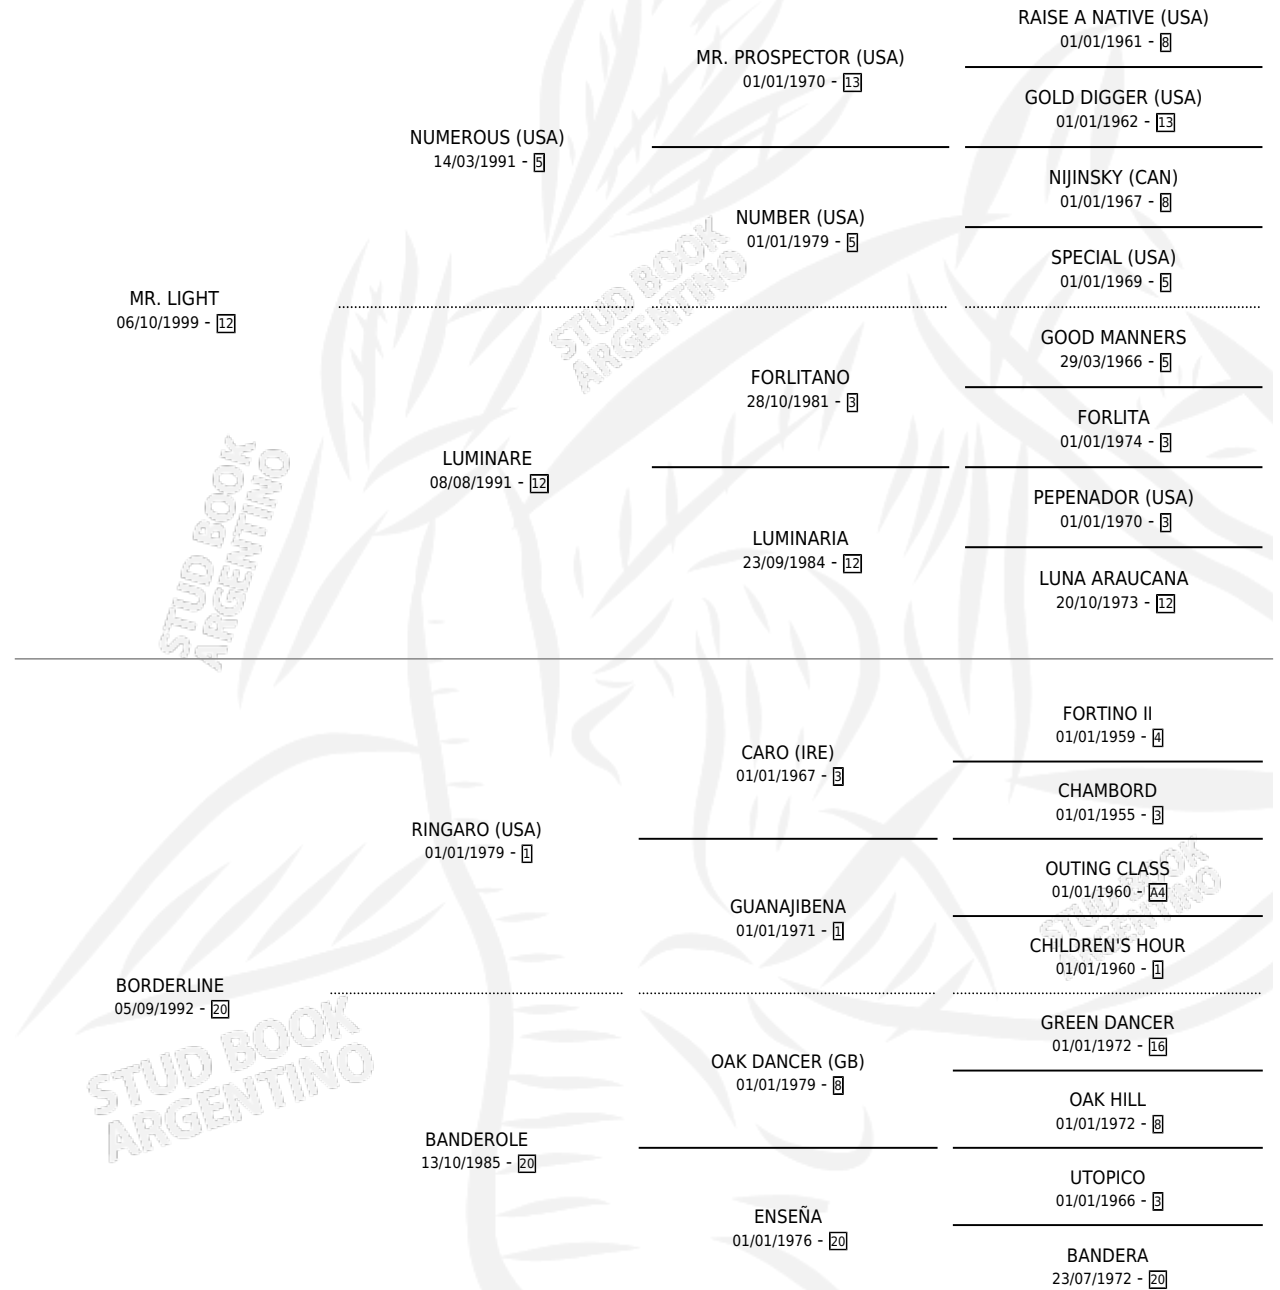

BUEN AMANTE

por MR. LIGHT y BORDERLINE por RINGARO (USA)

Argentina · Macho · Zaino · SP · 27/10/2007
Familia 20 · Volumen 39

ESTADO

TIPIFICACIÓN SANGUÍNEA	X
TIPIFICACIÓN POR ADN	✓
PASAPORTE	✓
IDENTIFICACIÓN POR MICROCHIP	X
REPRODUCTOR	X

Lugar de nacimiento: El Turf

Criador: El Turf

PEDIGREE

CAMPAÑA

Solo carreras oficiales de Argentina

POR EDAD

EDAD	CC	1°	2°	3°	4°	5°	NP	CLC	CLG	CLCG1	CLGG1	IMPORTE	GANANCIA / CC
3 AÑOS	4	0	0	0	0	1	3	0	0	0	0	\$3,900	\$975
4 AÑOS	12	1	2	1	1	2	5	0	0	0	0	\$71,540	\$5,962
5 AÑOS	1	0	0	0	0	0	1	0	0	0	0	\$0	\$0
6 AÑOS	1	0	0	0	0	0	1	1	0	0	0	\$0	\$0
TOTALES	18	1	2	1	1	3	10	1	0	0	0	\$75,440	\$4,191
%		5.6%	11.1%	5.6%	5.6%	16.7%	55.6%	5.6%	0.0%	0.0%	0.0%		