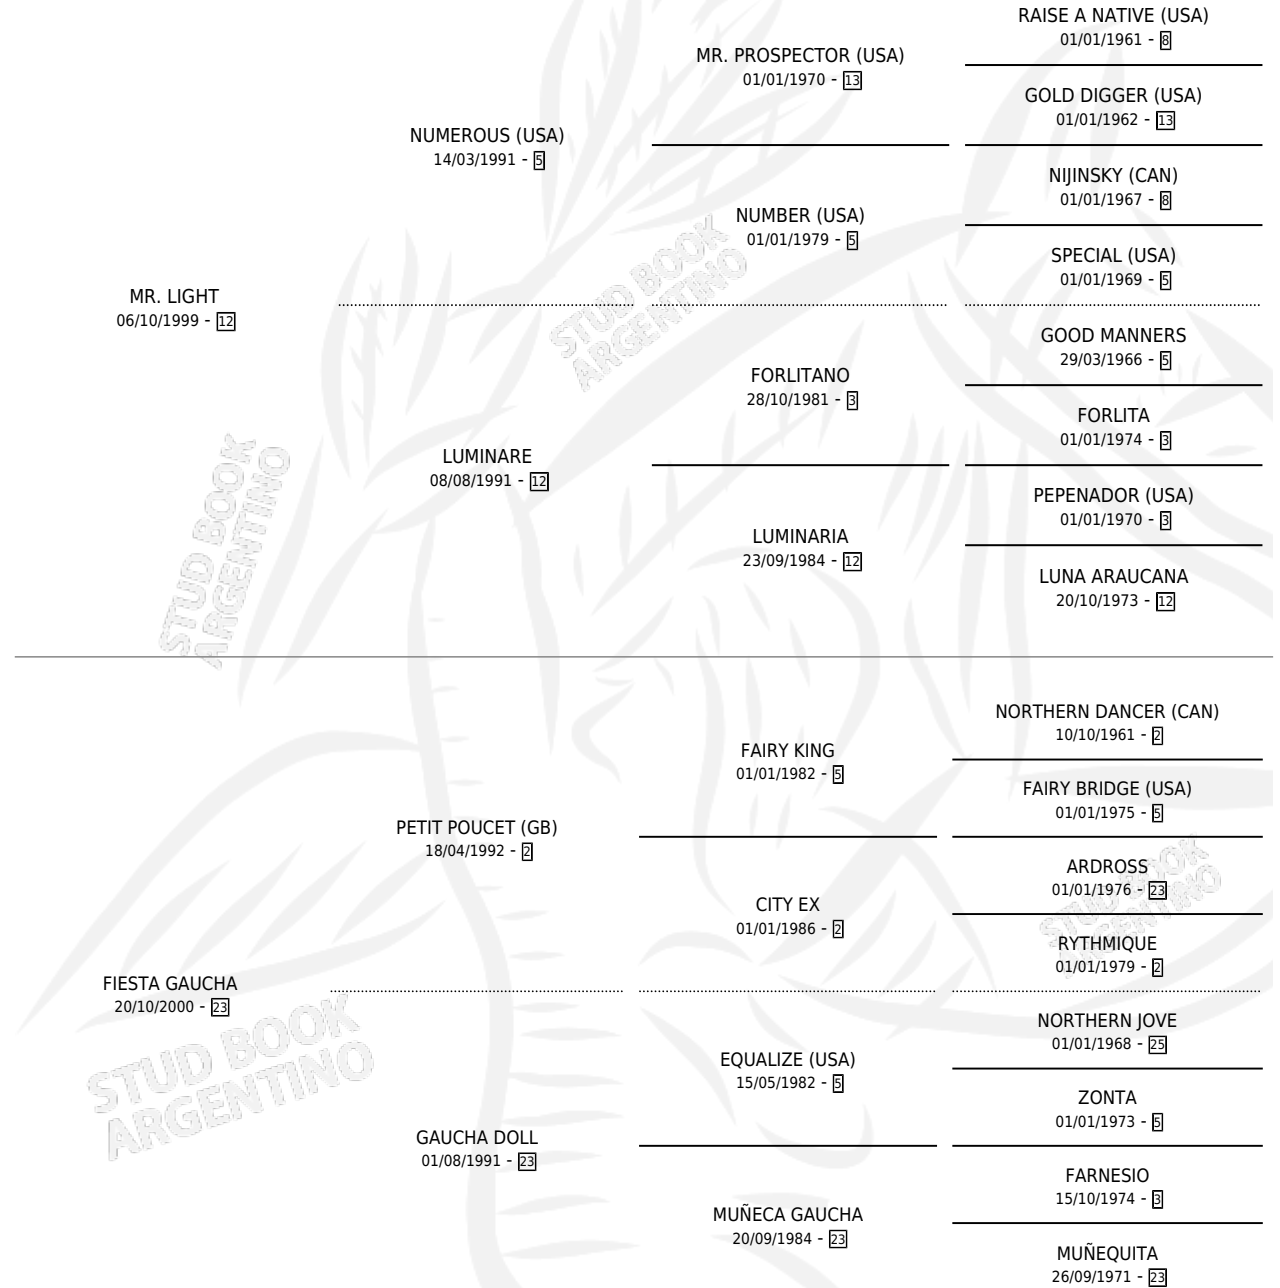

FUEGO GAUCHO

por MR. LIGHT y FIESTA GAUCHA por PETIT POUCKET (GB)

Argentina · Macho · Zaino · SP · 12/08/2007
Familia 23-a · Volumen 39

ESTADO

TIPIFICACIÓN SANGUÍNEA	X
TIPIFICACIÓN POR ADN	✓
PASAPORTE	✓
IDENTIFICACIÓN POR MICROCHIP	✓
REPRODUCTOR	X

Lugar de nacimiento: El Turf

Criador: El Turf

PEDIGREE