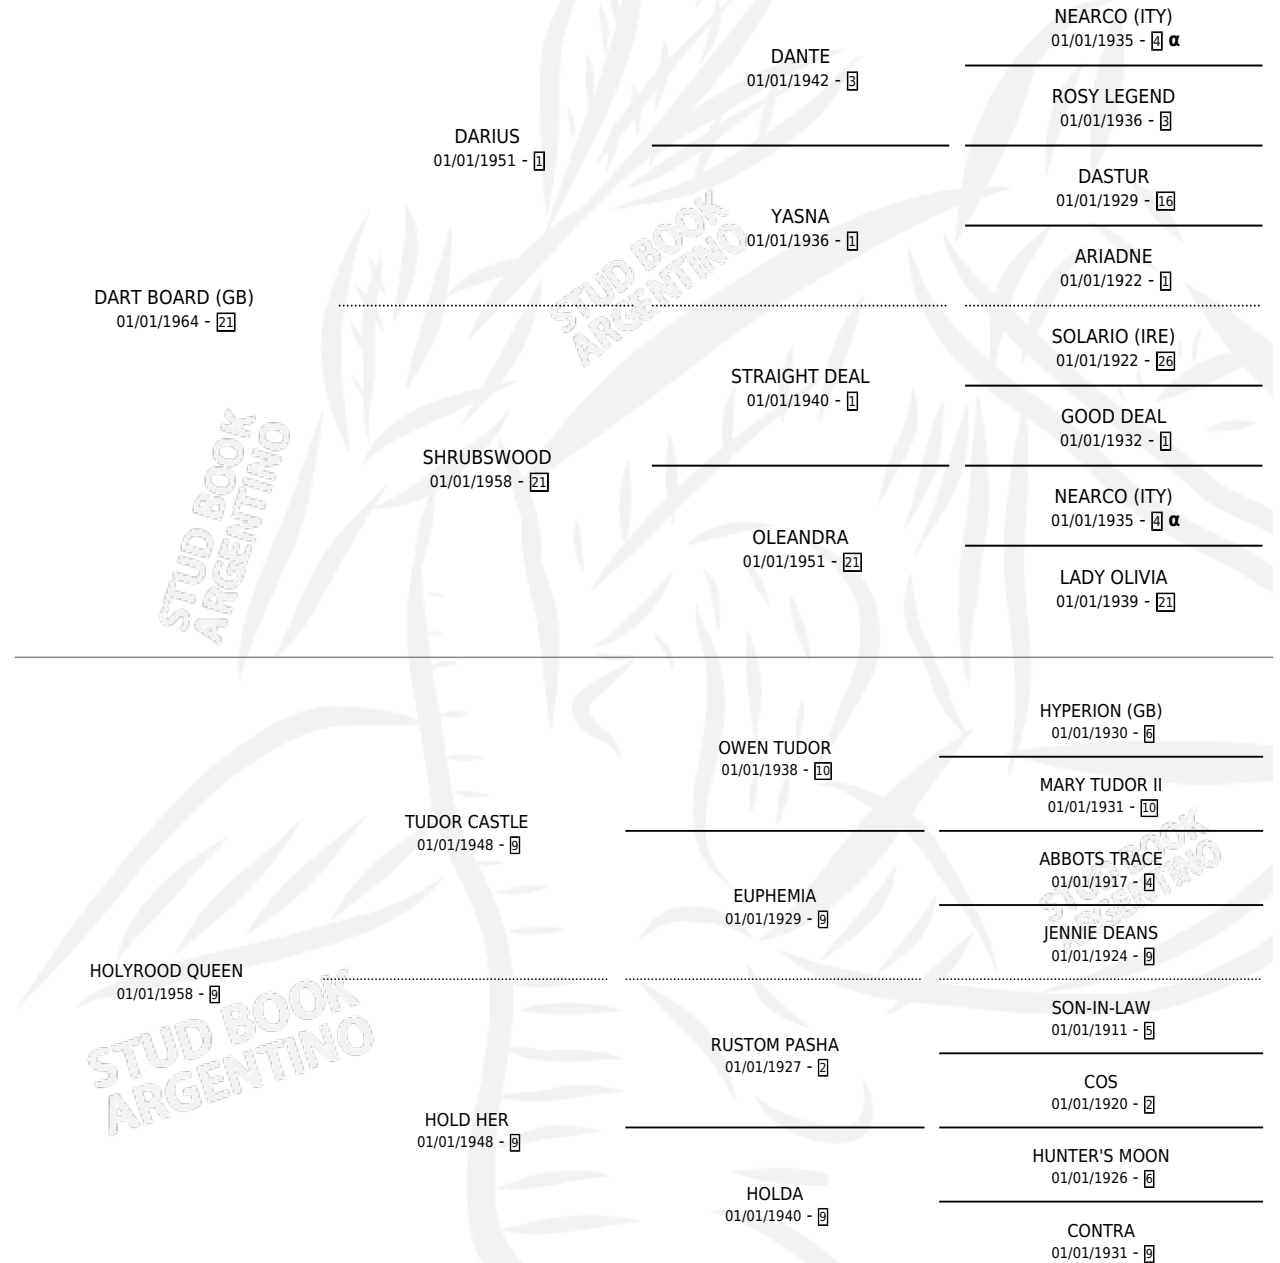

LADY MACBETH

por **DART BOARD (GB)** y **HOLYROOD QUEEN** por **TUDOR CASTLE**

Argentina · Hembra · Zaino · SP · 01/01/1975
Familia 9-h · Volumen 29

ESTADO

TIPIFICACIÓN SANGUÍNEA	X
TIPIFICACIÓN POR ADN	X
PASAPORTE	X
IDENTIFICACIÓN POR MICROCHIP	X
REPRODUCTOR	✓

Lugar de nacimiento: Campo particular
Criador: Sin dato

~

HIJOS

	MACHOS	HEMBRAS
3 NACIERON	1	2
1 CORRIERON	0	1
1 GANARON	0	1

0 GANADORES **CL** **0** GANADORES **GR** **0** GANADORES **G1**

PEDIGREE

INBREEDING : α

CAMPAÑA

Solo carreras oficiales de Argentina

POR EDAD

EDAD	CC	1°	2°	3°	4°	5°	NP	CLC	CLG	CLCG1	CLGG1	IMPORTE	GANANCIA / CC
6 AÑOS	2	2	0	0	0	0	0	0	0	0	0	\$0	\$0
TOTALES	2	2	0	0	0	0	0	0	0	0	0	\$0	\$0
%		100%	0.0%	0.0%	0.0%	0.0%	0.0%	0.0%	0.0%	0.0%	0.0%		