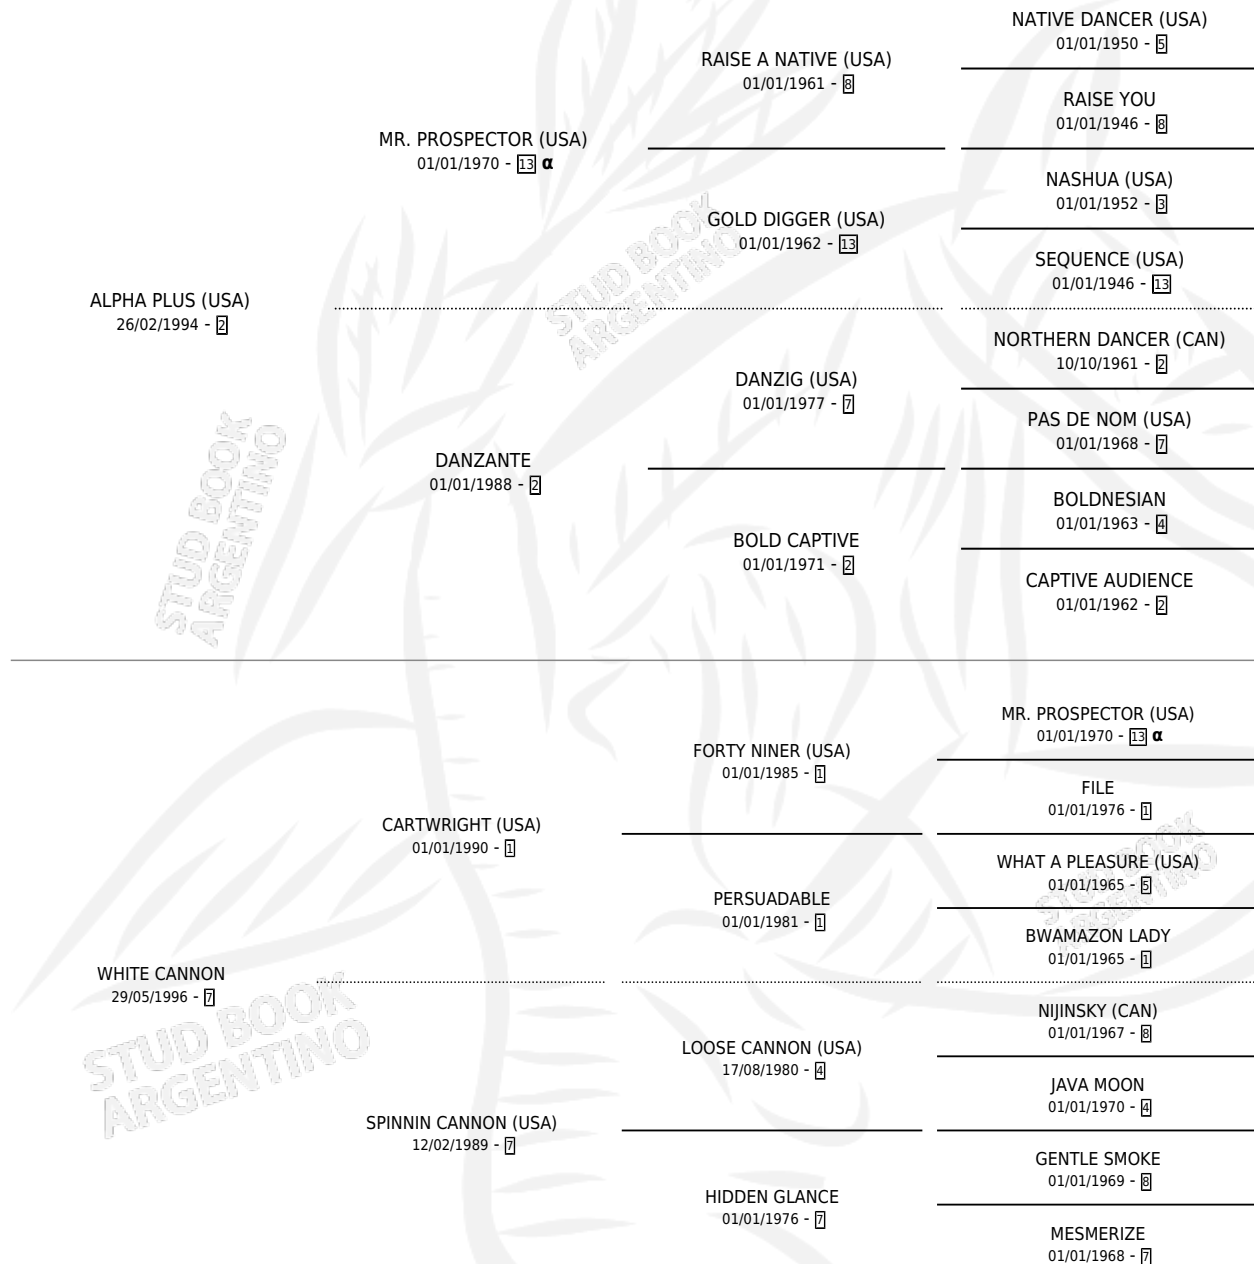

LADY ILLINOIS

por **ALPHA PLUS (USA)** y **WHITE CANNON** por
CARTWRIGHT (USA)

Argentina · Hembra · Zaino · SP · 27/07/2007
Familia 7-a · Volumen 39

ESTADO

TIPIFICACIÓN SANGUÍNEA	X
TIPIFICACIÓN POR ADN	✓
PASAPORTE	✓
IDENTIFICACIÓN POR MICROCHIP	✓
REPRODUCTOR	✓

Lugar de nacimiento: Chimpay
Criador: Chimpay

~

HIJOS

	MACHOS	HEMBRAS
8 NACIERON	1	7
5 CORRIERON	1	4
2 GANARON	0	2
0 GANADORES CL	0 GANADORES GR	0 GANADORES G1

PEDIGREE

INBREEDING : α

CAMPAÑA

Solo carreras oficiales de Argentina