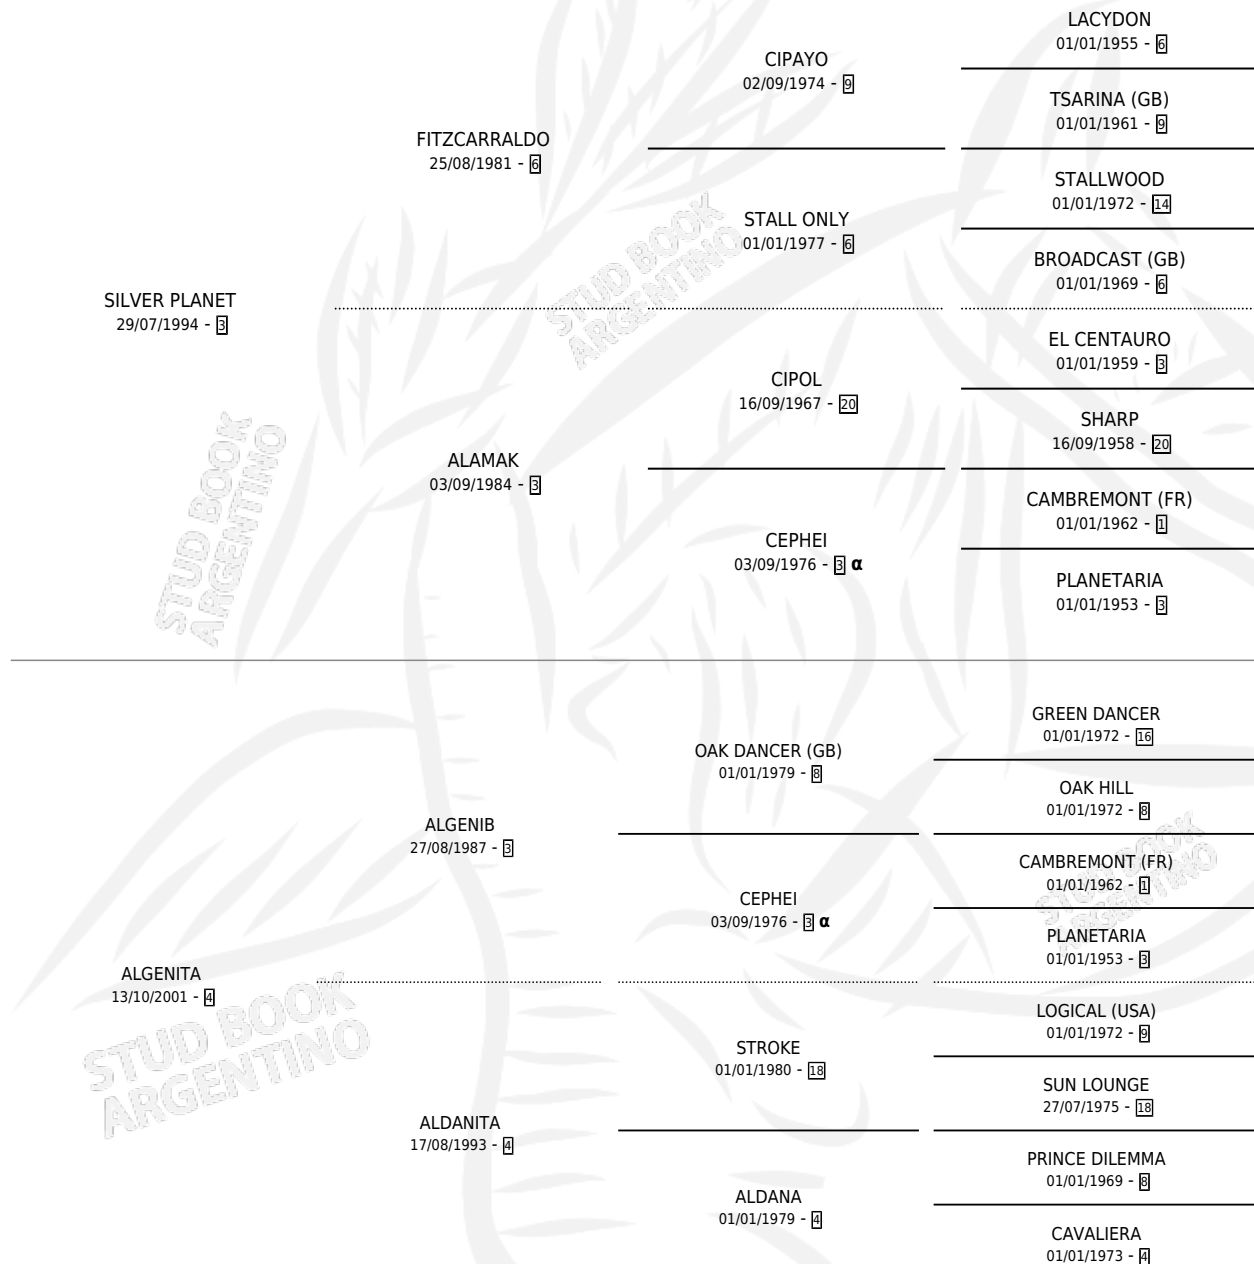

SOY ZARATE

por SILVER PLANET y ALGENITA por ALGENIB

Argentina · Macho · Zaino · SP · 02/10/2007
Familia 4-p · Volumen 39

ESTADO

TIPIFICACIÓN SANGUÍNEA	X
TIPIFICACIÓN POR ADN	✓
PASAPORTE	✓
IDENTIFICACIÓN POR MICROCHIP	✓
REPRODUCTOR	X

Lugar de nacimiento: Santa Paula Del Sagrado Corazon

Criador: Santa Paula Del Sagrado Corazon

PEDIGREE

INBREEDING : α

CAMPAÑA

Solo carreras oficiales de Argentina

POR EDAD

EDAD	CC	1°	2°	3°	4°	5°	NP	CLC	CLG	CLCG1	CLGG1	IMPORTE	GANANCIA / CC
4 AÑOS	1	0	0	0	0	0	1	0	0	0	0	\$0	\$0
TOTALES	1	0	0	0	0	0	1	0	0	0	0	\$0	\$0
%		0.0%	0.0%	0.0%	0.0%	0.0%	100%	0.0%	0.0%	0.0%	0.0%		