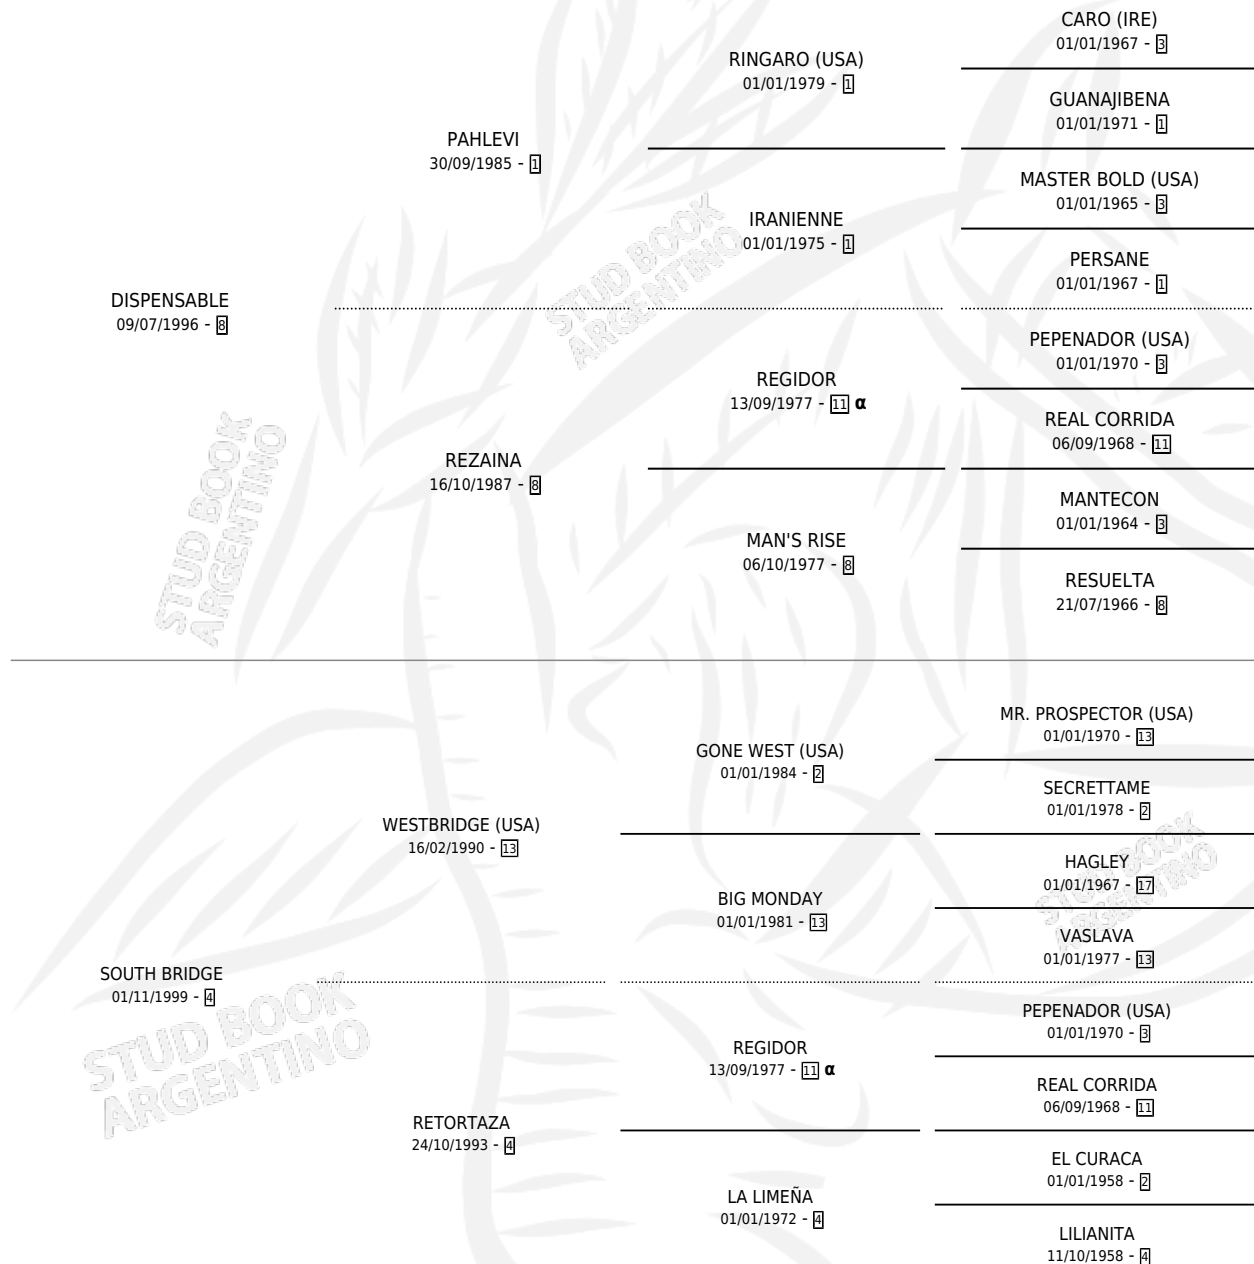

PHA BRIDGE

por DISPENSABLE y SOUTH BRIDGE por WESTBRIDGE (USA)

Argentina · Macho · Alazan · SP · 04/10/2007
Familia 4-p · Volumen 39

ESTADO

TIPIFICACIÓN SANGUÍNEA	X
TIPIFICACIÓN POR ADN	✓
PASAPORTE	✓
IDENTIFICACIÓN POR MICROCHIP	✓
REPRODUCTOR	X

Lugar de nacimiento: Charly
Criador: Sin dato

PEDIGREE

INBREEDING : α

PHA BRIDGE

Datos oficiales del Stud Book Argentino

Documento generado el 04/05/2026

studbook.org.ar