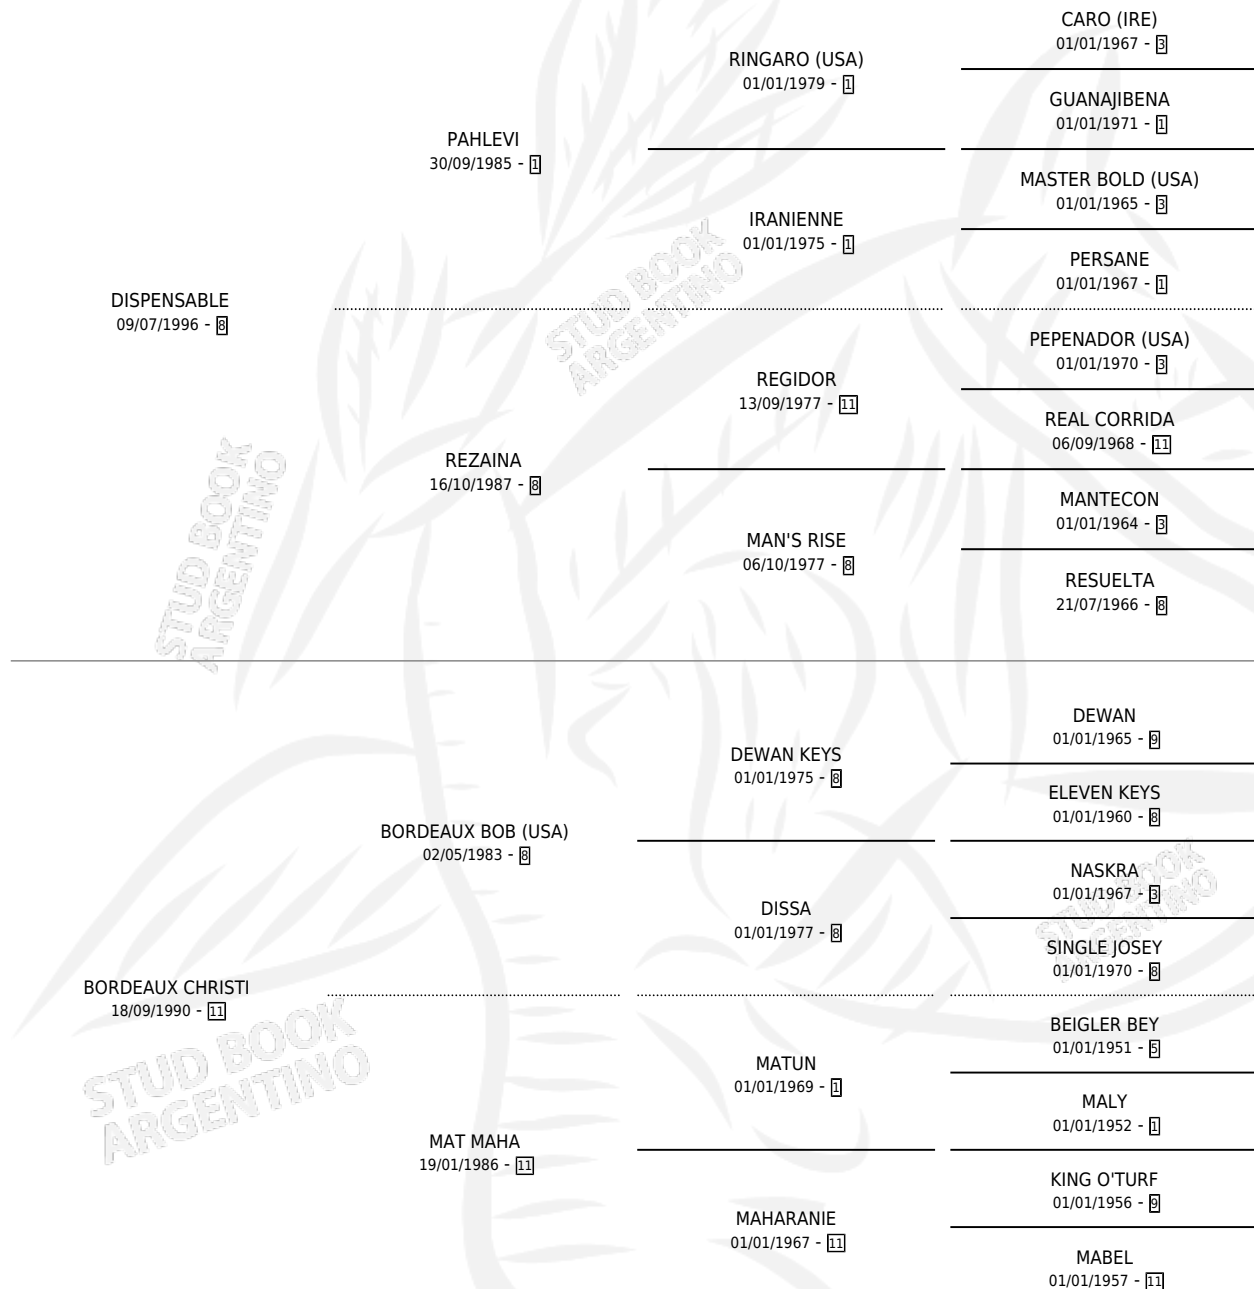

PHA POUPEE

por DISPENSABLE y BORDEAUX CHRISTI por BORDEAUX BOB (USA)

Argentina · Hembra · Zaino · SP · 12/10/2007
Familia 11-f · Volumen 39

ESTADO

TIPIFICACIÓN SANGUÍNEA	X
TIPIFICACIÓN POR ADN	✓
PASAPORTE	✓
IDENTIFICACIÓN POR MICROCHIP	✓
REPRODUCTOR	✓

Lugar de nacimiento: Charly
Criador: Sin dato

~

HIJOS

	MACHOS	HEMBRAS
2 NACIERON	2	0
1 CORRIERON	1	0

SIN ACTUACIONES

PEDIGREE

S

mientos 2 / Efectividad 50.00%

PADRILLO	PRODUCTO	CRIADOR	1ER SERVICIO	ÚLTIMO SERVICIO
THE H MAN	∅		18/11/2020	20/11/2020
PHA POUPEE				
FORTY FARRUCO	FORTY RUSO (M A, 30/10/2016)	BUDD WALTER EDUARDO	17/11/2015	19/11/2015
Datos oficiales del Stud Book Argentino				
FORTY FARRUCO	∅		18/12/2014	20/12/2014
FORTY FARRUCO	ANSON (M Z, 01/12/2014)	BUDD WALTER EDUARDO	15/12/2013	17/12/2013