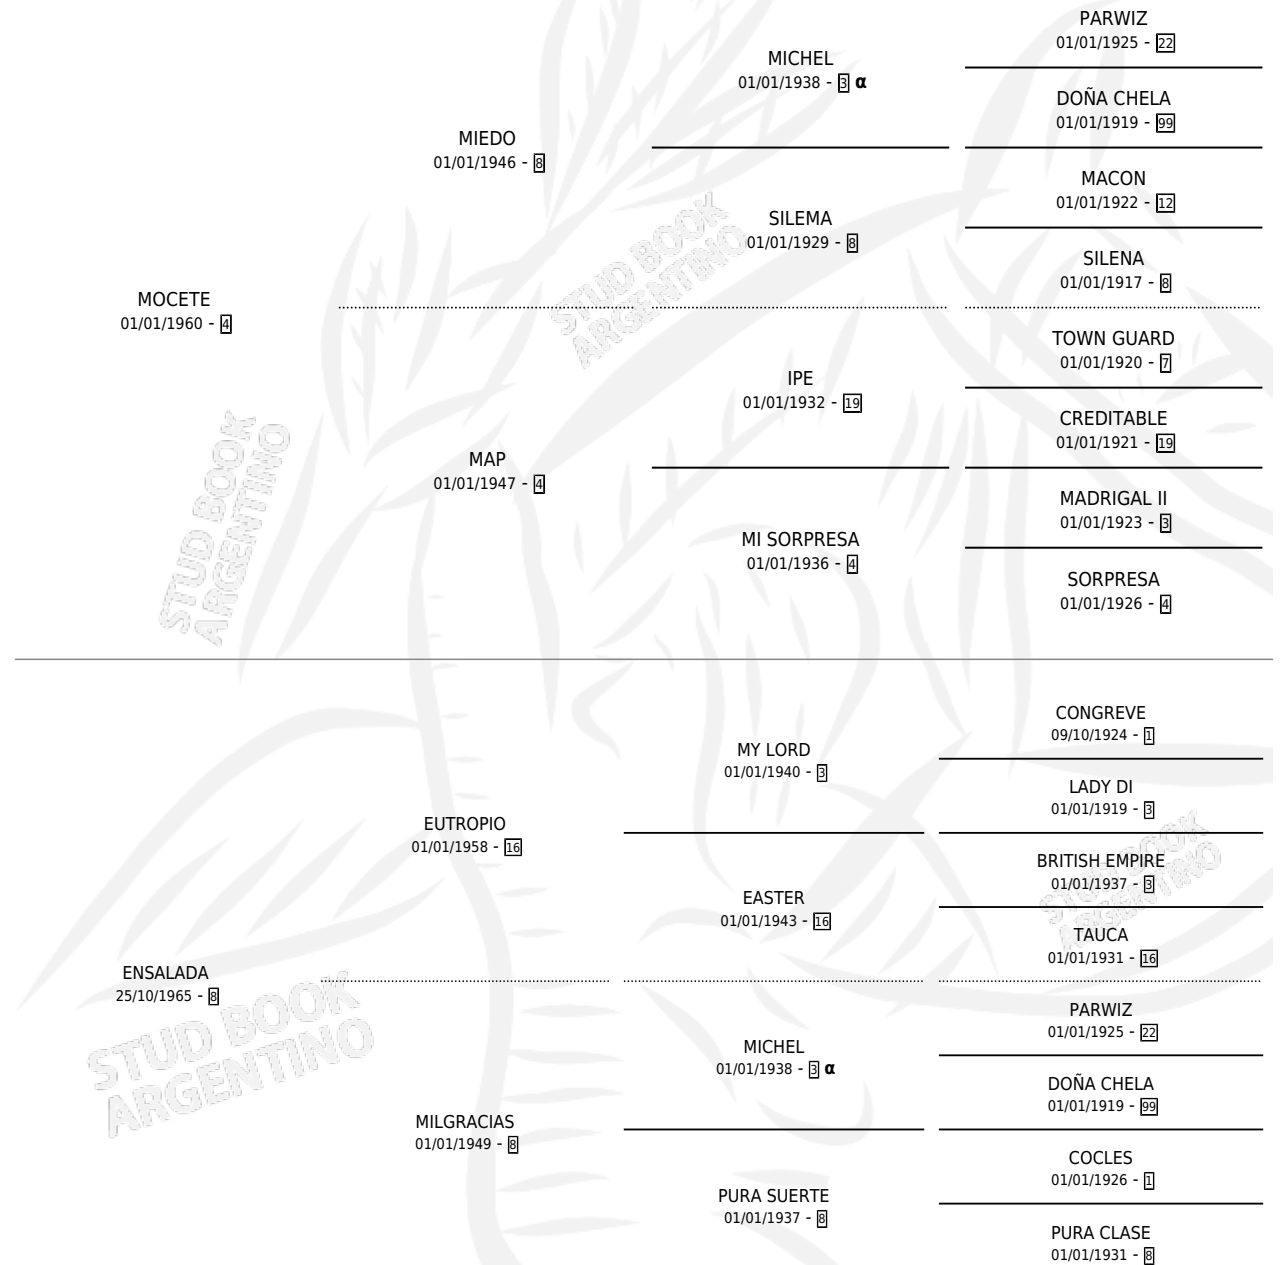

BADOLEON

por MOCETE y ENSALADA por EUTROPIO

Argentina · Macho · Zaino · SP · 14/10/1975
Familia 8-a · Volumen 29

ESTADO

TIPIFICACIÓN SANGUÍNEA	X
TIPIFICACIÓN POR ADN	X
PASAPORTE	X
IDENTIFICACIÓN POR MICROCHIP	X
REPRODUCTOR	X

Lugar de nacimiento: Campo particular

Criador: Sin dato

PEDIGREE

INBREEDING : α

CAMPAÑA

Solo carreras oficiales de Argentina

POR EDAD

EDAD	CC	1°	2°	3°	4°	5°	NP	CLC	CLG	CLCG1	CLGG1	IMPORTE	GANANCIA / CC
3 AÑOS	1	1	0	0	0	0	0	0	0	0	0	\$0	\$0
4 AÑOS	1	1	0	0	0	0	0	0	0	0	0	\$0	\$0
5 AÑOS	3	3	0	0	0	0	0	0	0	0	0	\$0	\$0
6 AÑOS	1	0	0	0	1	0	0	0	0	0	0	\$0	\$0
TOTALES	6	5	0	0	1	0	0	0	0	0	0	\$0	\$0
%		83.3%	0.0%	0.0%	16.7%	0.0%	0.0%	0.0%	0.0%	0.0%	0.0%		

Ganador de 5 carreras en San Isidro y La Plata debutando, a los 3,4 y 5 años.

POR DISTANCIA

HIPODROMO	CC	1°	2°	3°	4°	5°	NP	CLC	CLG	CLCG1	CLGG1	IMPORTE
SAN ISIDRO	5	4	0	0	1	0	0	0	0	0	0	\$0
0 MTS	5	4	0	0	1	0	0	0	0	0	0	\$0
LA PLATA	1	1	0	0	0	0	0	0	0	0	0	\$0
0 MTS	1	1	0	0	0	0	0	0	0	0	0	\$0