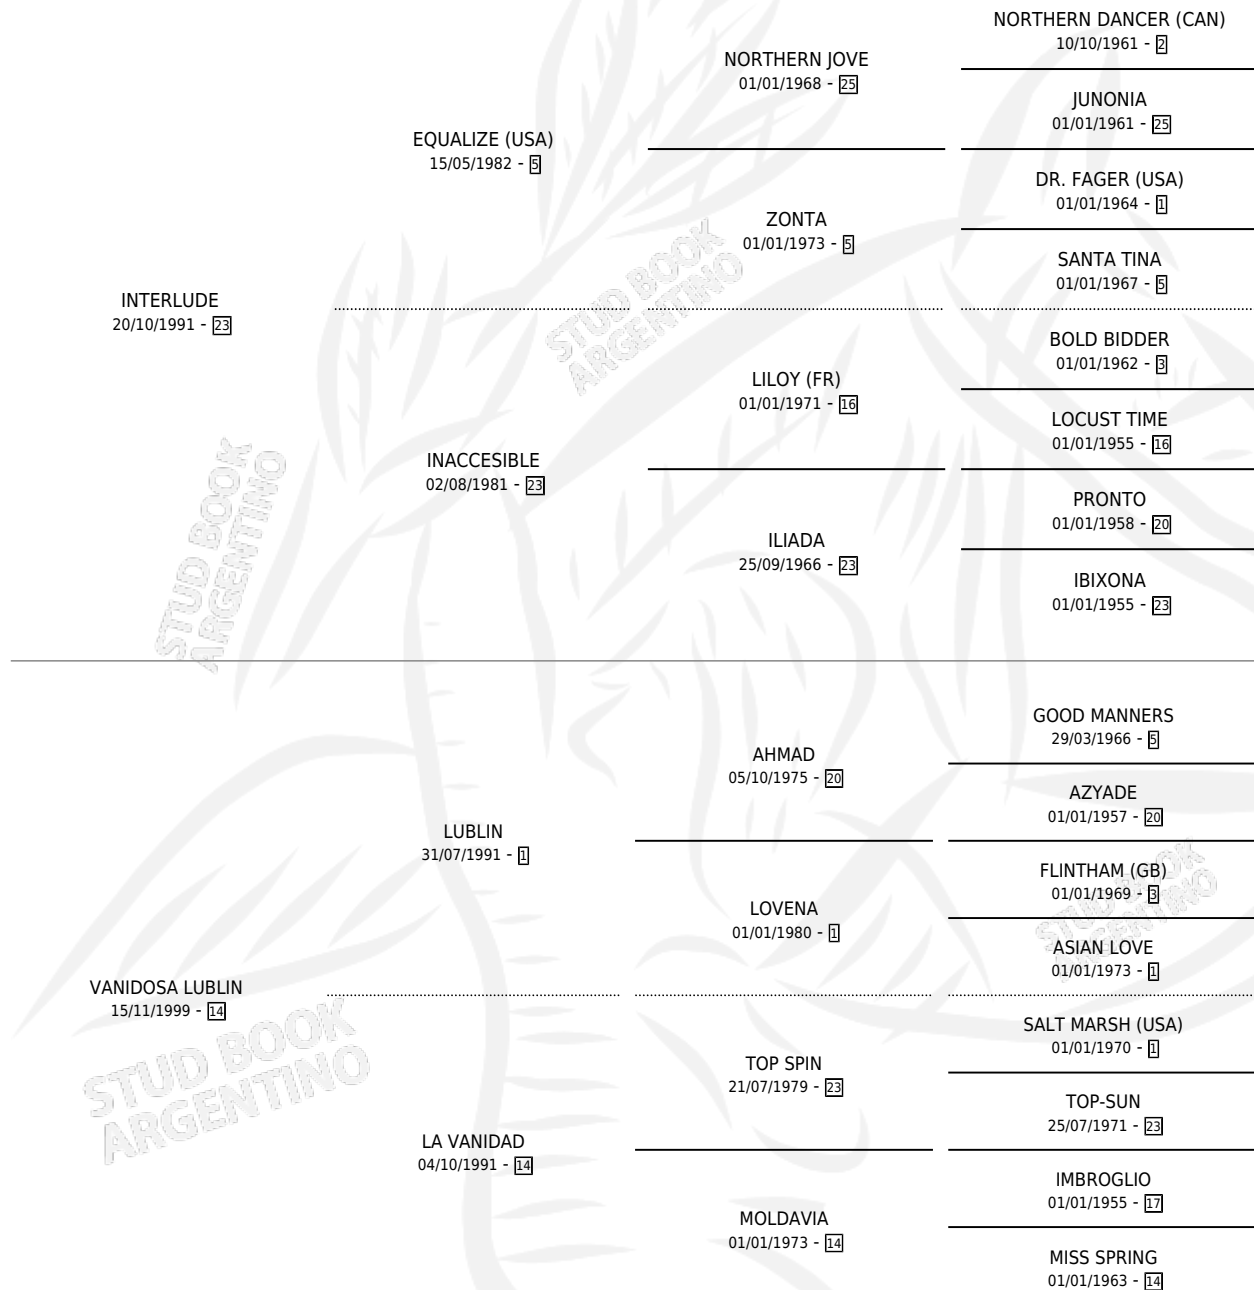

VANIDOSA LUDE

por INTERLUDE y VANIDOSA LUBLIN por LUBLIN

Argentina · Hembra · Tordillo · SP · 10/11/2007
Familia 14-f · Volumen 39

ESTADO

TIPIFICACIÓN SANGUÍNEA	X
TIPIFICACIÓN POR ADN	X
PASAPORTE	X
IDENTIFICACIÓN POR MICROCHIP	X
REPRODUCTOR	X

Lugar de nacimiento: Don Jacobo

Criador: Mojon del Pago

PEDIGREE

VANIDOSA LUDE

Datos oficiales del Stud Book Argentino

Documento generado el 09/05/2026

studbook.org.ar