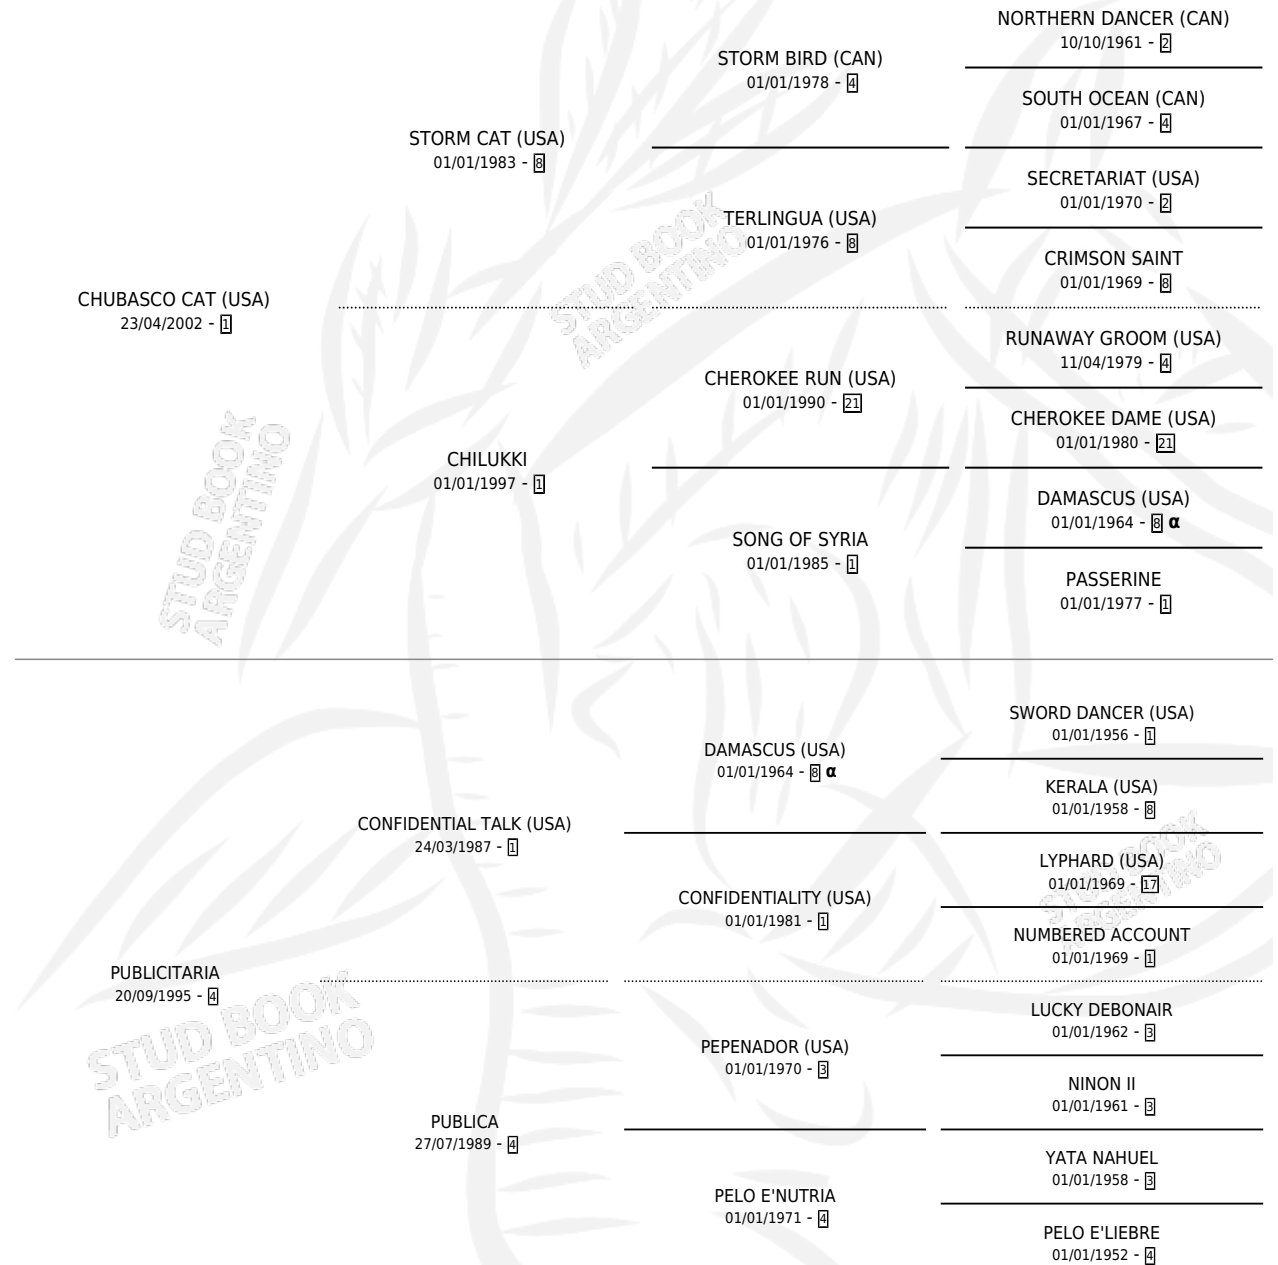

MARAÑO

por **CHUBASCO CAT (USA)** y **PUBLICITARIA** por **CONFIDENTIAL TALK (USA)**

Argentina · Hembra · Zaino · SP · 27/10/2007
Familia 4-p · Volumen 39

ESTADO

TIPIFICACIÓN SANGUÍNEA	X
TIPIFICACIÓN POR ADN	✓
PASAPORTE	✓
IDENTIFICACIÓN POR MICROCHIP	✓
REPRODUCTOR	X

Lugar de nacimiento: Don Teo
Criador: Don Teo

PEDIGREE

INBREEDING : α

CAMPAÑA

Solo carreras oficiales de Argentina

POR EDAD

EDAD	CC	1°	2°	3°	4°	5°	NP	CLC	CLG	CLCG1	CLGG1	IMPORTE	GANANCIA / CC
3 AÑOS	1	0	0	0	0	0	1	0	0	0	0	\$0	\$0
4 AÑOS	7	1	1	1	1	1	2	0	0	0	0	\$44,320	\$6,331
TOTALES	8	1	1	1	1	1	3	0	0	0	0	\$44,320	\$5,540
%		12.5%	12.5%	12.5%	12.5%	12.5%	37.5%	0.0%	0.0%	0.0%	0.0%		

Ganadora en Palermo - \$44,320, a los 4 años.

POR DISTANCIA

HIPODROMO	CC	1°	2°	3°	4°	5°	NP	CLC	CLG	CLCG1	CLGG1	IMPORTE
LA PLATA	4	0	1	0	1	1	1	0	0	0	0	\$15,120
1100 MTS	3	0	0	0	1	1	1	0	0	0	0	\$5,670
1000 MTS	1	0	1	0	0	0	0	0	0	0	0	\$9,450
SAN ISIDRO	2	0	0	0	0	0	2	0	0	0	0	\$0
1200 MTS	1	0	0	0	0	0	1	0	0	0	0	\$0
1100 MTS	1	0	0	0	0	0	1	0	0	0	0	\$0
PALERMO	2	1	0	1	0	0	0	0	0	0	0	\$29,200
1200 MTS	2	1	0	1	0	0	0	0	0	0	0	\$29,200