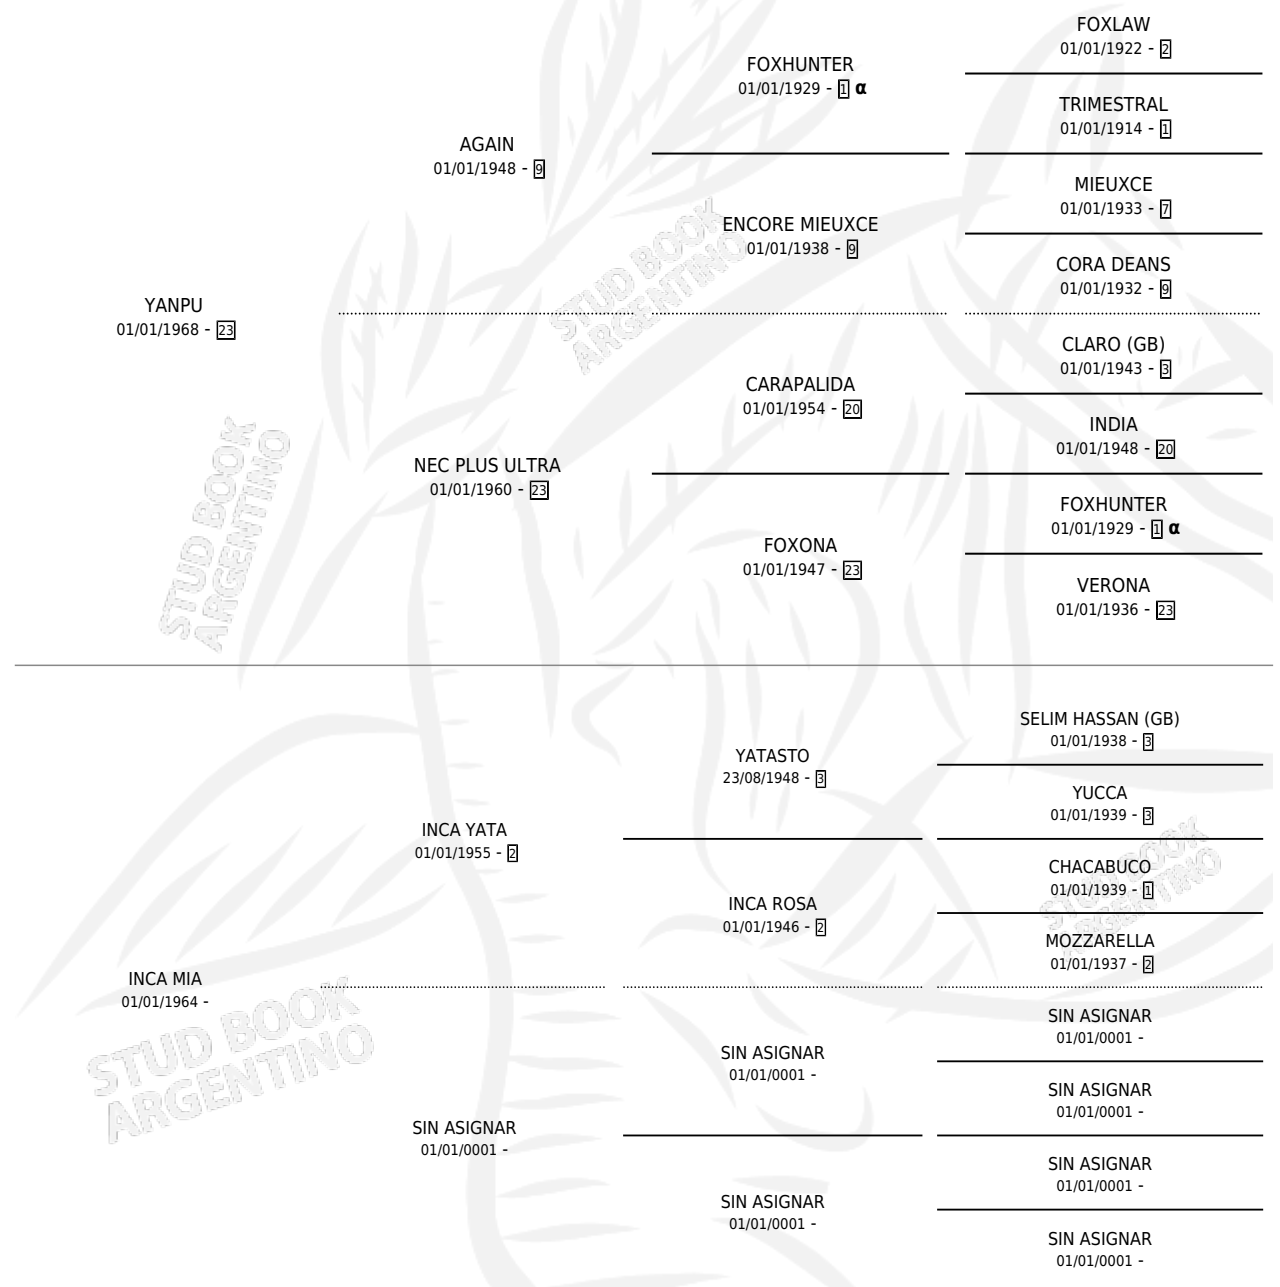

DOÑA YATA

PEDIGREE

por YANPU y INCA MIA por INCA YATA

Argentina · Hembra · Zaino · SP · 01/01/1975
Familia · Volumen 29

ESTADO

TIPIFICACIÓN SANGUÍNEA	X
TIPIFICACIÓN POR ADN	X
PASAPORTE	X
IDENTIFICACIÓN POR MICROCHIP	X
REPRODUCTOR	✓

Lugar de nacimiento: Campo particular

Criador: Sin dato

~

HIJOS

	MACHOS	HEMBRAS
3 NACIERON	0	3
2 CORRIERON	0	2
1 GANARON	0	1
0 GANADORES CL	0 GANADORES GR	0 GANADORES G1

INBREEDING : α