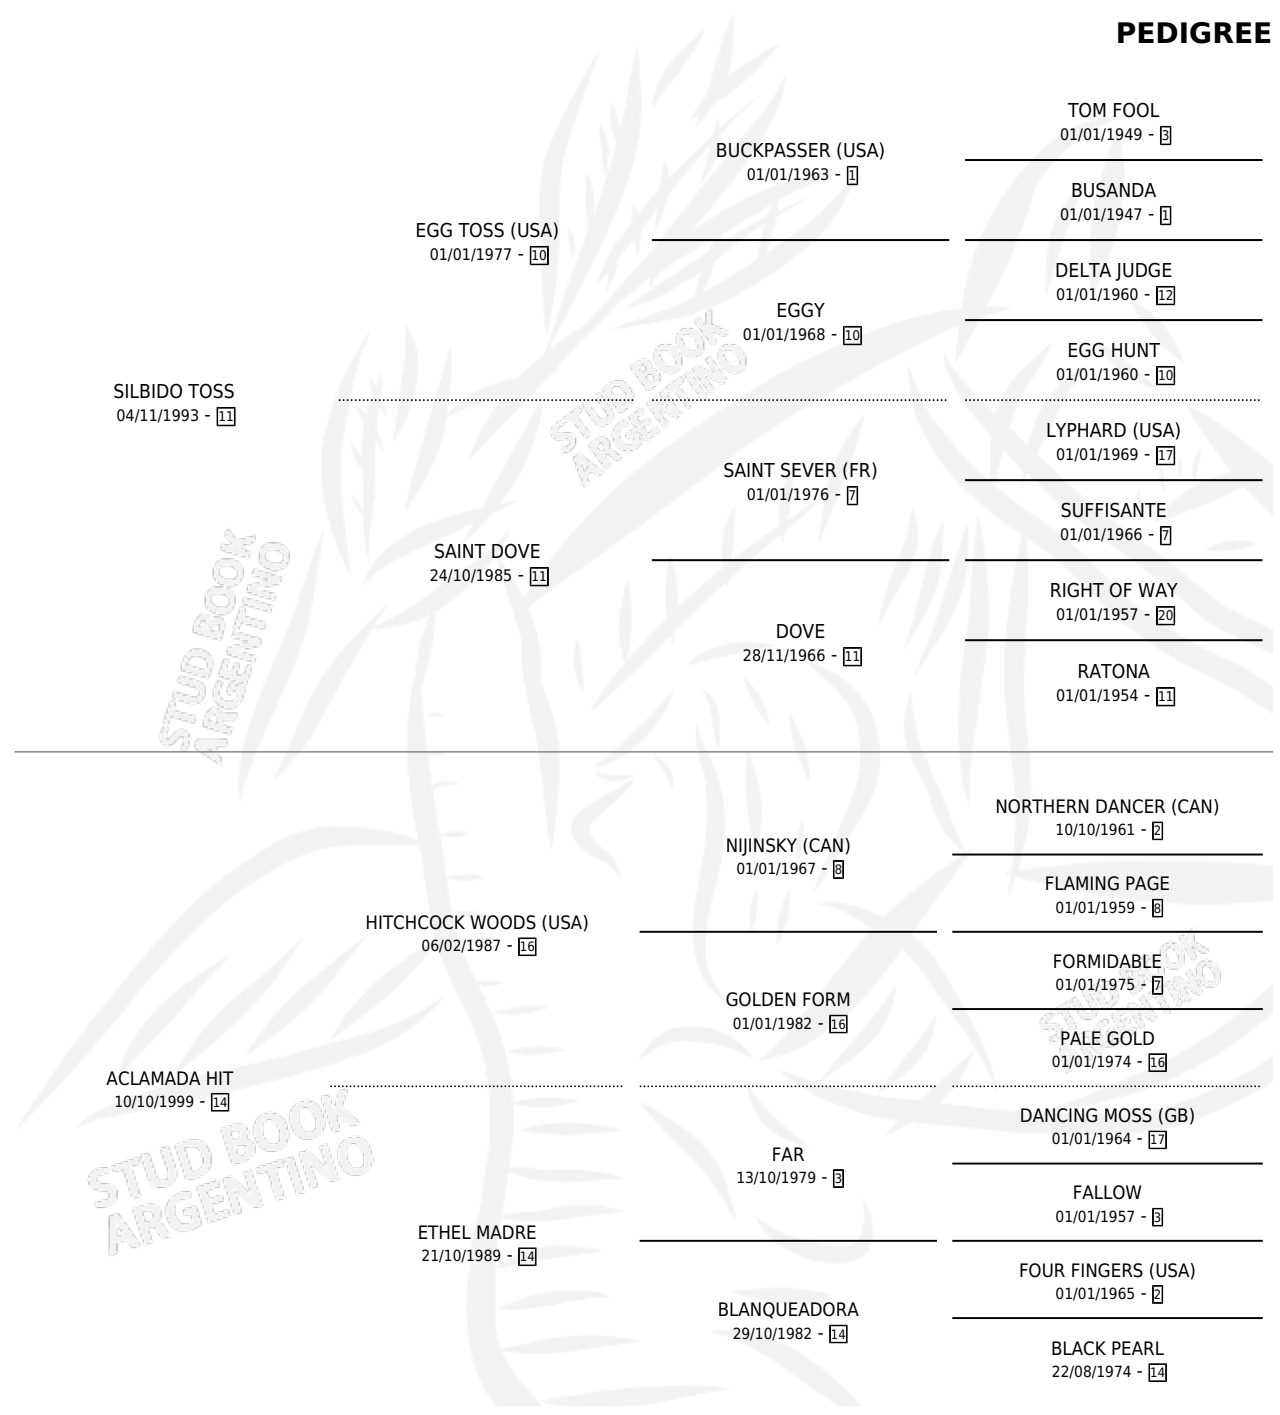

PROCLAMADO LLERS

por SILBIDO TOSS y ACLAMADA HIT por HITCHCOCK WOODS (USA)

Argentina · Macho · Zaino Colorado · SP · 12/11/2007
Familia 14 · Volumen 39

ESTADO

TIPIFICACIÓN SANGUÍNEA	X
TIPIFICACIÓN POR ADN	✓
PASAPORTE	✓
IDENTIFICACIÓN POR MICROCHIP	✓
REPRODUCTOR	X

Lugar de nacimiento: Don Fidel

Criador: Rivero Mario Edgardo

PEDIGREE

CAMPAÑA

Solo carreras oficiales de Argentina

POR EDAD

EDAD	CC	1°	2°	3°	4°	5°	NP	CLC	CLG	CLCG1	CLGG1	IMPORTE	GANANCIA / CC
3 AÑOS	3	0	0	0	0	0	3	0	0	0	0	\$0	\$0
TOTALES	3	0	0	0	0	0	3	0	0	0	0	\$0	\$0
%		0.0%	0.0%	0.0%	0.0%	0.0%	100%	0.0%	0.0%	0.0%	0.0%		