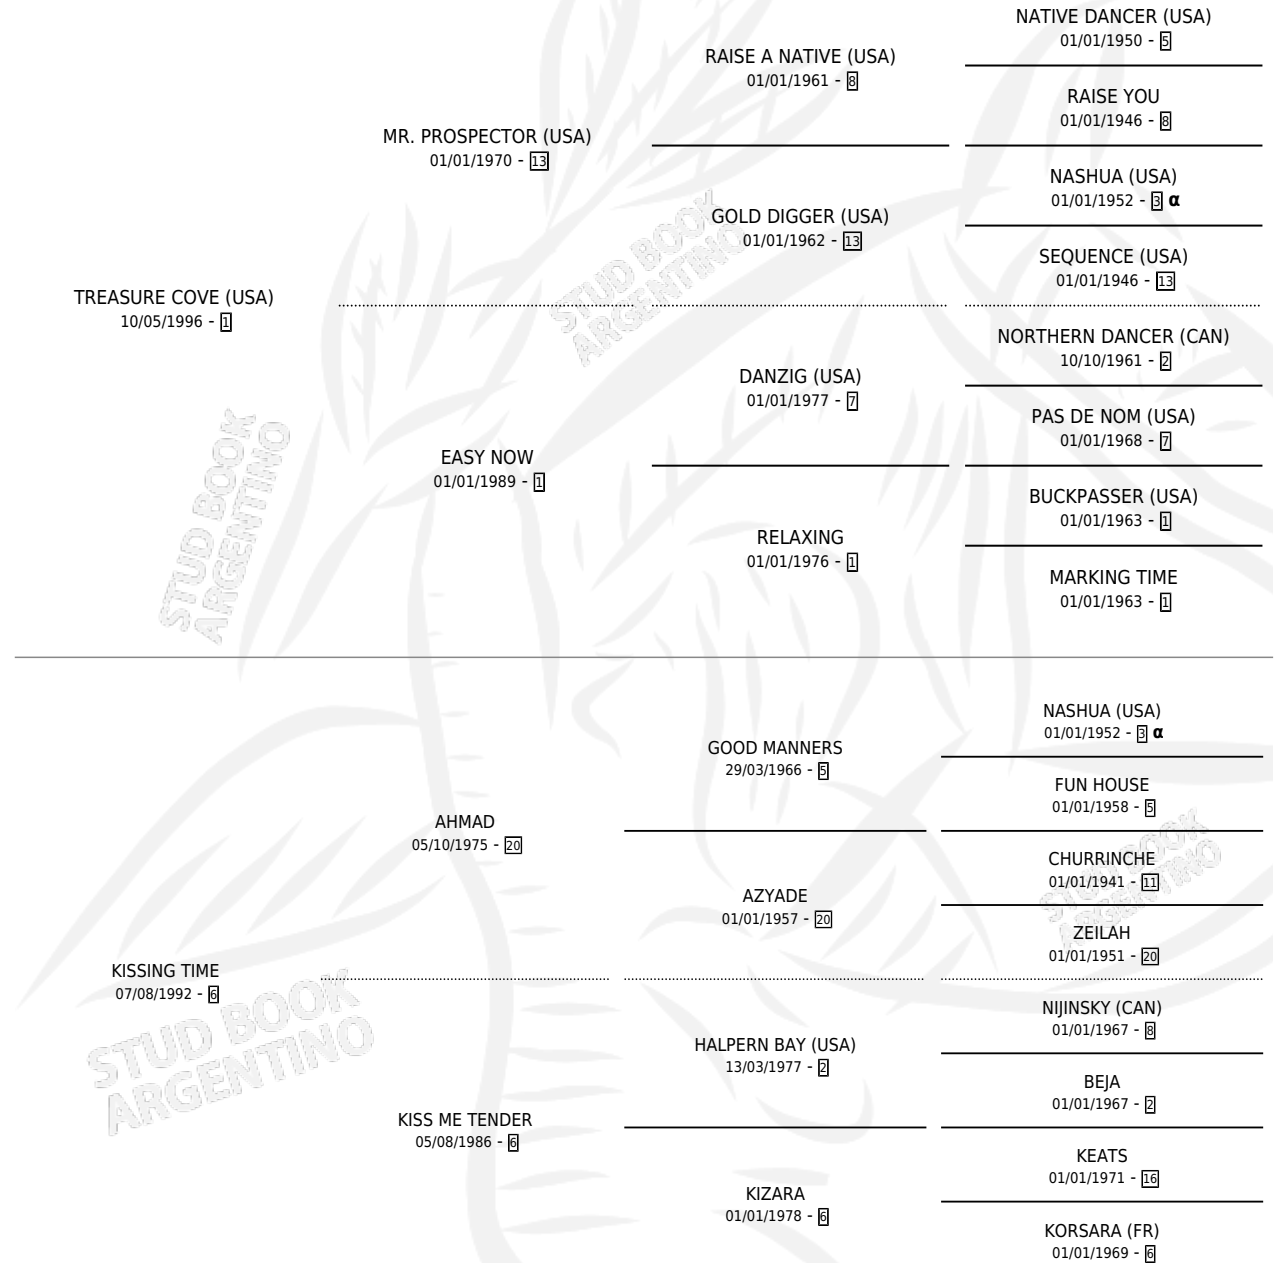

KISSTINA NASH

por **TREASURE COVE (USA)** y **KISSING TIME** por **AHMAD**

Argentina · Hembra · Zaino · SP · 14/10/2007
Familia 6-d · Volumen 39

ESTADO

TIPIFICACIÓN SANGUÍNEA	X
TIPIFICACIÓN POR ADN	✓
PASAPORTE	✓
IDENTIFICACIÓN POR MICROCHIP	✓
REPRODUCTOR	X

Lugar de nacimiento: Capricornio

Criador: Capricornio

PEDIGREE

INBREEDING : α