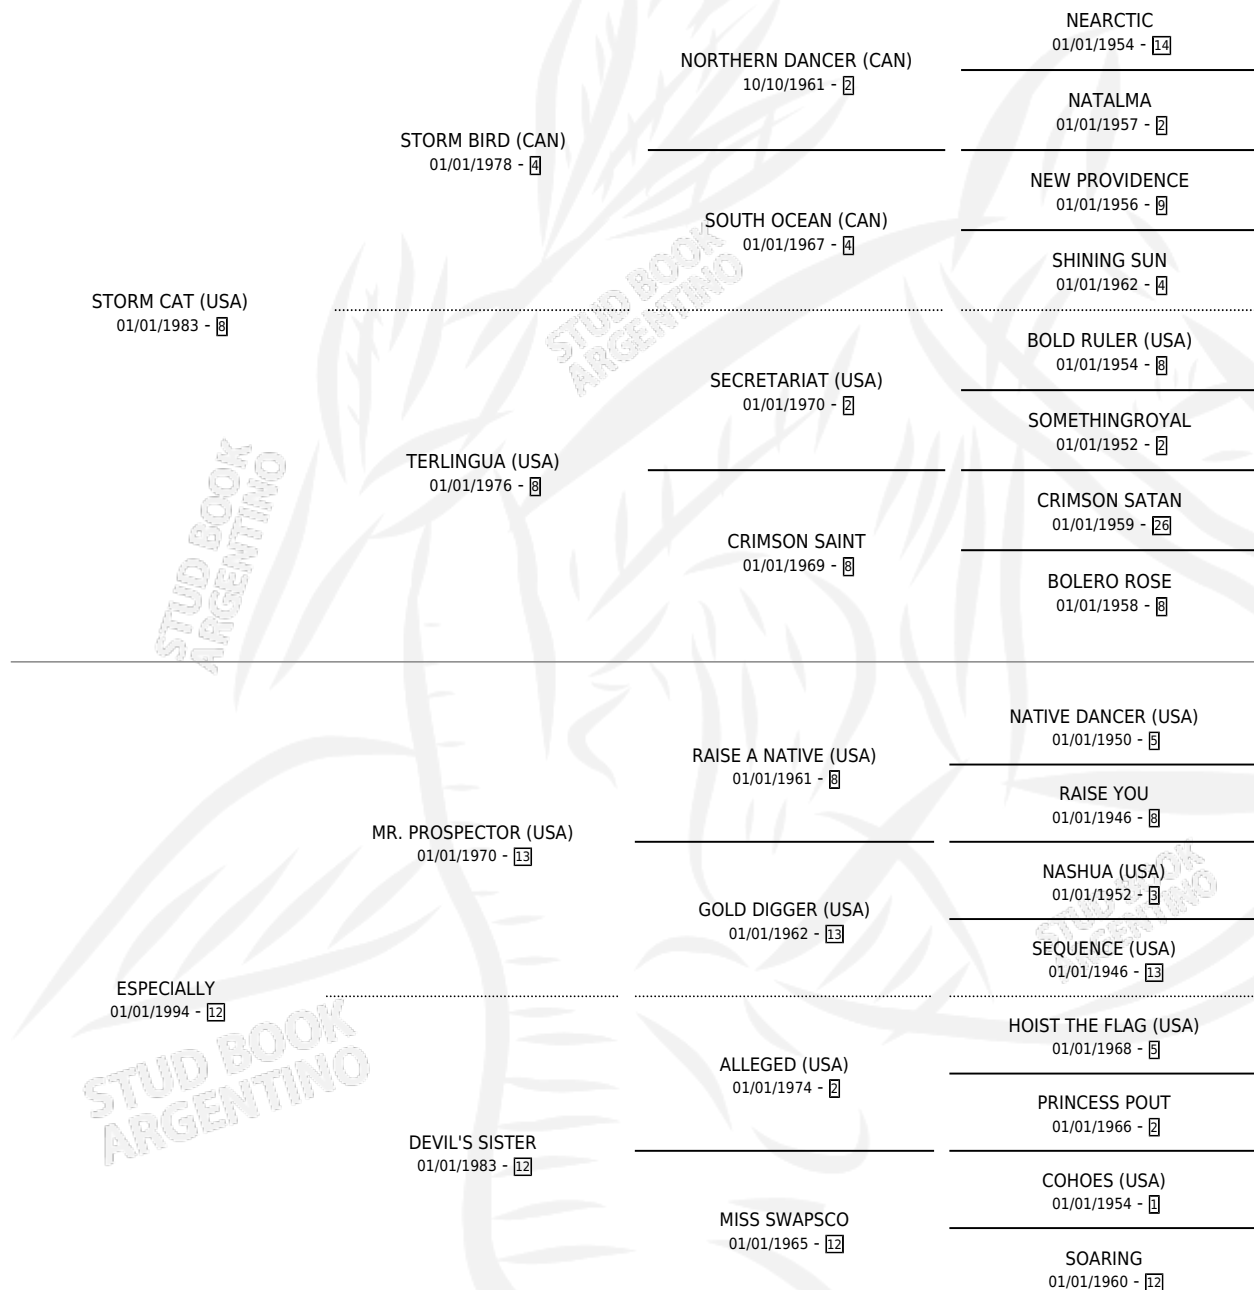

STORM SURGE (USA)

por **STORM CAT (USA)** y **ESPECIALLY** por **MR. PROSPECTOR (USA)**

Estados Unidos · Macho · Zaino Doradillo · SP ·
05/05/2002
Familia 12-c · Volumen web

ESTADO

TIPIFICACIÓN SANGUÍNEA	X
TIPIFICACIÓN POR ADN	✓
PASAPORTE	✓
IDENTIFICACIÓN POR MICROCHIP	✓
REPRODUCTOR	✓

Lugar de nacimiento: Estados Unidos

Criador: Extranjero

~

HIJOS

	MACHOS	HEMBRAS
608 NACIERON	297	311
418 CORRIERON	208	210
285 GANARON	145	140
17 GANADORES CL	8 GANADORES GR	1 GANADORES G1

PEDIGREE

EXPORTACIÓN / IMPORTACIÓN

FECHA	MOVIMIENTO	PAÍS
09/03/2010	IMPORTADO	ESTADOS UNIDOS
05/02/2009	EXPORTADO	ESTADOS UNIDOS
28/01/2009	IMPORTADO	ESTADOS UNIDOS
29/08/2008	EXPORTADO	ESTADOS UNIDOS
04/12/2007	IMPORTADO	ESTADOS UNIDOS