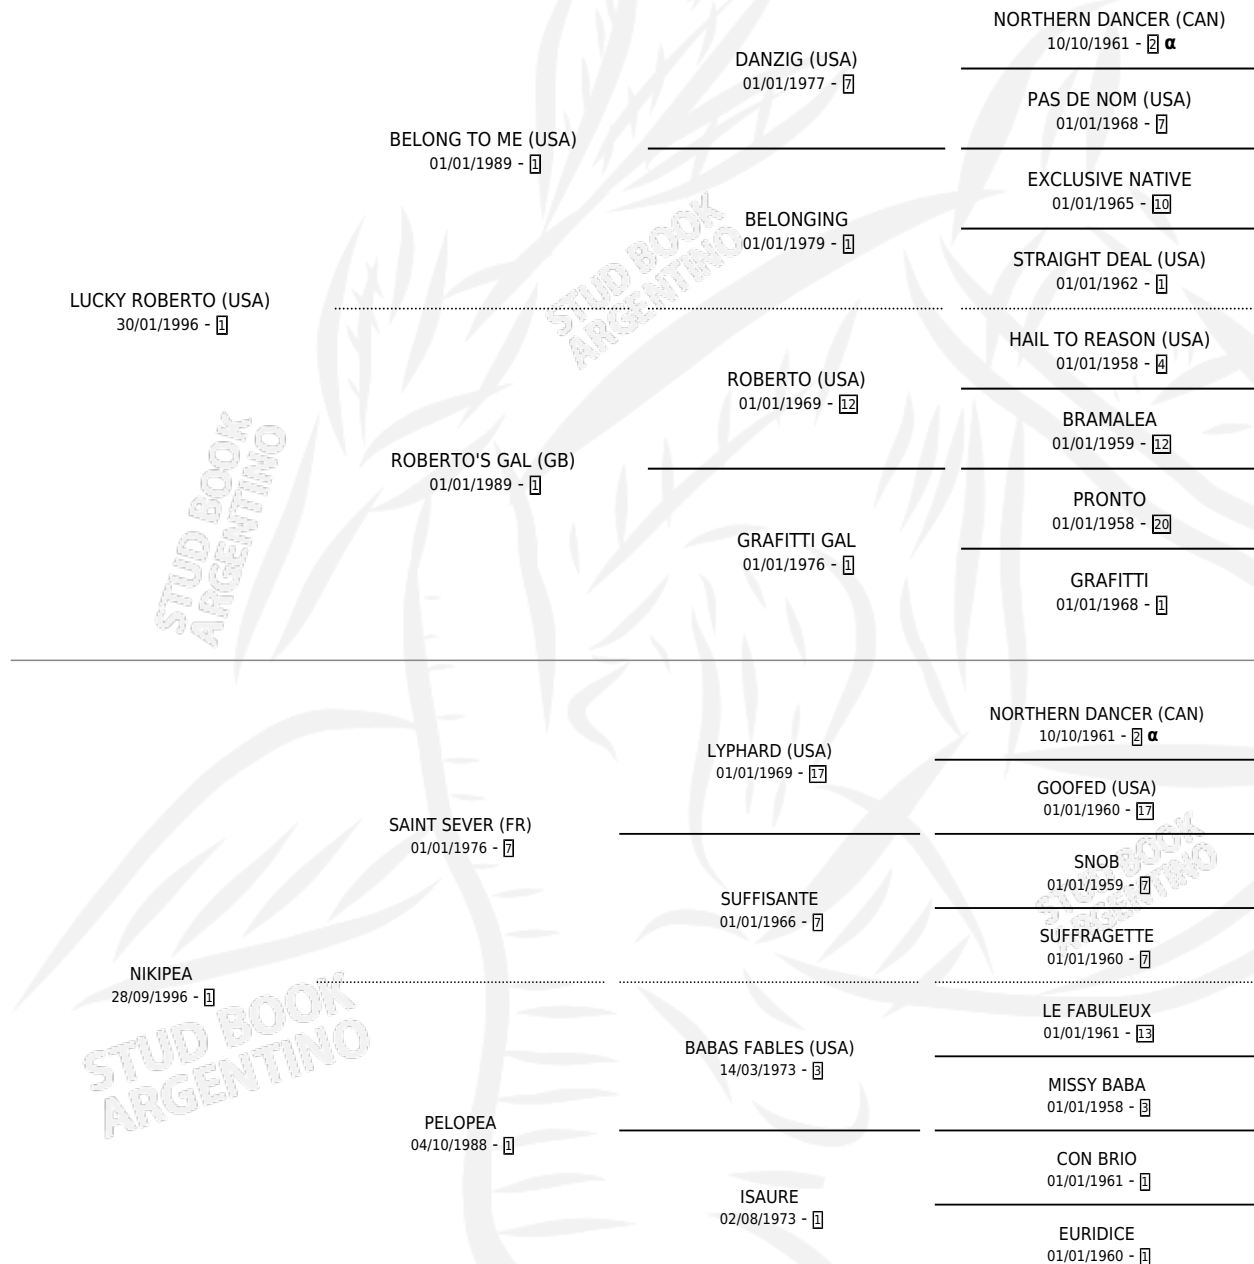

EL PRIMARTE

por **LUCKY ROBERTO (USA)** y **NIKIPEA** por **SAINT SEVER (FR)**

Argentina · Macho · Zaino Doradillo · SP · 21/10/2007
Familia 1-l · Volumen 39

ESTADO

TIPIFICACIÓN SANGUÍNEA	X
TIPIFICACIÓN POR ADN	✓
PASAPORTE	✓
IDENTIFICACIÓN POR MICROCHIP	✓
REPRODUCTOR	X

Lugar de nacimiento: Las Camelias
Criador: Rodriguez Jose Antonio Carlos

PEDIGREE

INBREEDING : α

CAMPAÑA

Solo carreras oficiales de Argentina

POR EDAD

EDAD	CC	1°	2°	3°	4°	5°	NP	CLC	CLG	CLCG1	CLGG1	IMPORTE	GANANCIA / CC
5 AÑOS	2	0	0	0	0	0	2	0	0	0	0	\$0	\$0
TOTALES	2	0	0	0	0	0	2	0	0	0	0	\$0	\$0
%		0.0%	0.0%	0.0%	0.0%	0.0%	100%	0.0%	0.0%	0.0%	0.0%		

No placés en La Plata y San Isidro en 2 carreras disputadas.

POR DISTANCIA

HIPODROMO	CC	1°	2°	3°	4°	5°	NP	CLC	CLG	CLCG1	CLGG1	IMPORTE
LA PLATA	1	0	0	0	0	0	1	0	0	0	0	\$0
1000 MTS	1	0	0	0	0	0	1	0	0	0	0	\$0
SAN ISIDRO	1	0	0	0	0	0	1	0	0	0	0	\$0
1200 MTS	1	0	0	0	0	0	1	0	0	0	0	\$0