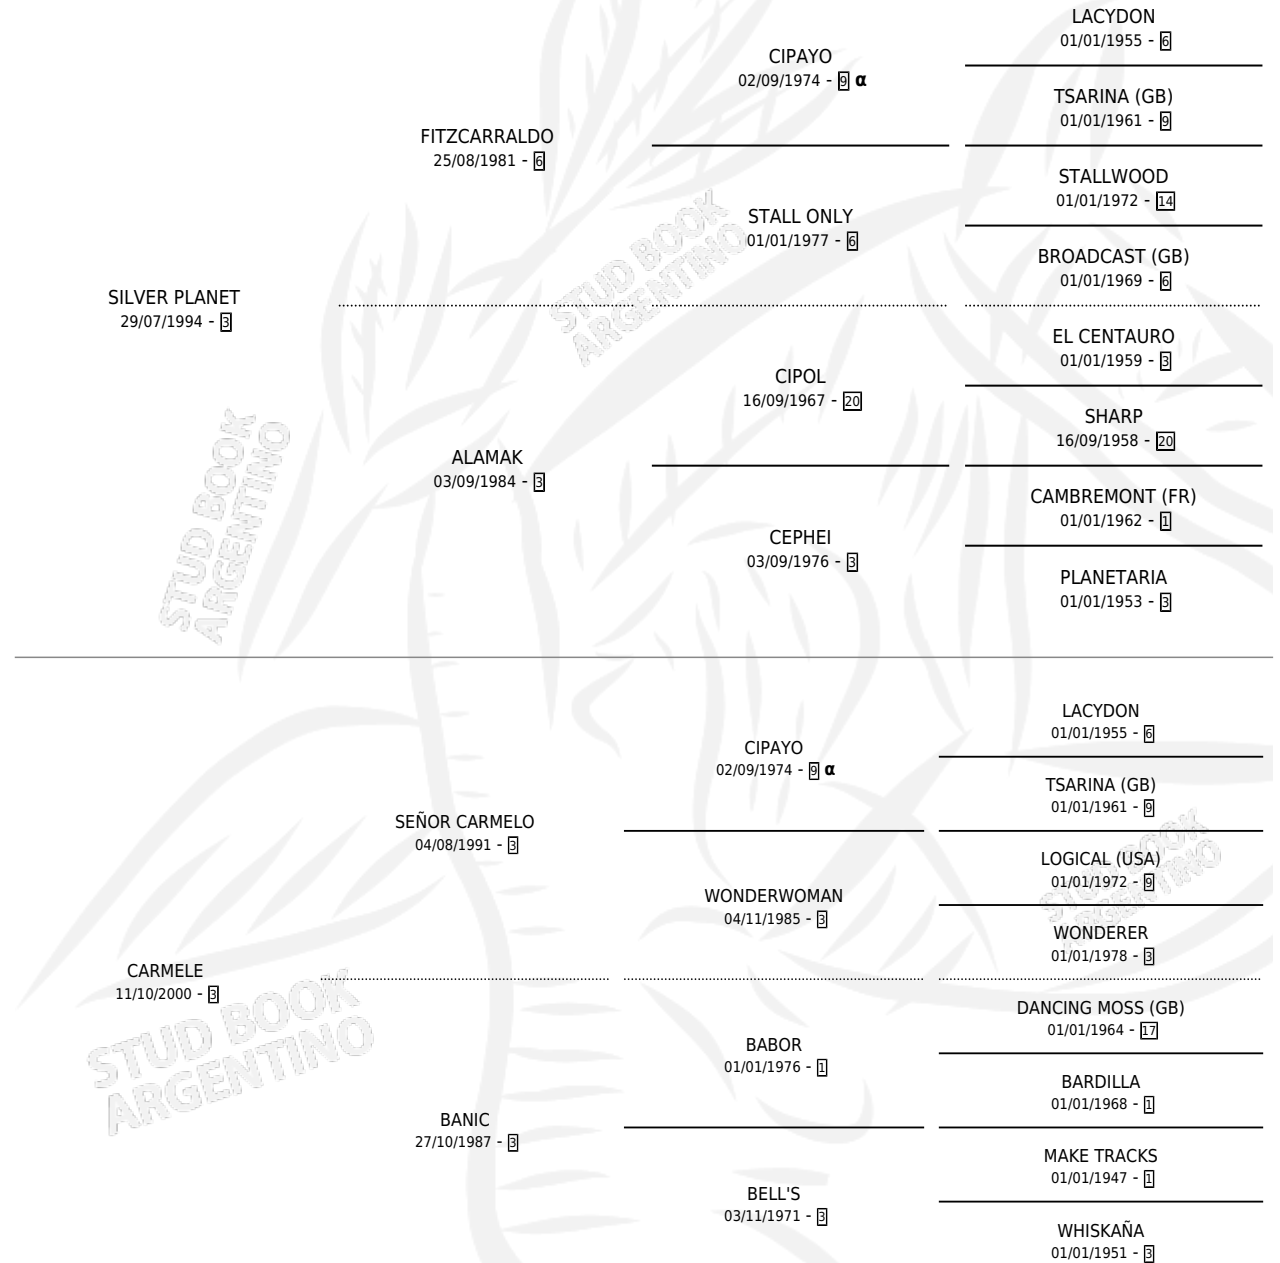

SILVER TANA

por SILVER PLANET y CARMELE por SEÑOR CARMELO

Argentina · Hembra · Alazan · SP · 17/11/2007
Familia 3-e · Volumen 39

ESTADO

TIPIFICACIÓN SANGUÍNEA	X
TIPIFICACIÓN POR ADN	✓
PASAPORTE	✓
IDENTIFICACIÓN POR MICROCHIP	✓
REPRODUCTOR	X

Lugar de nacimiento: Campo particular

Criador: Duhalde Alberto

PEDIGREE

INBREEDING : α

SILVER TANA

Datos oficiales del Stud Book Argentino

Documento generado el 11/05/2026

studbook.org.ar